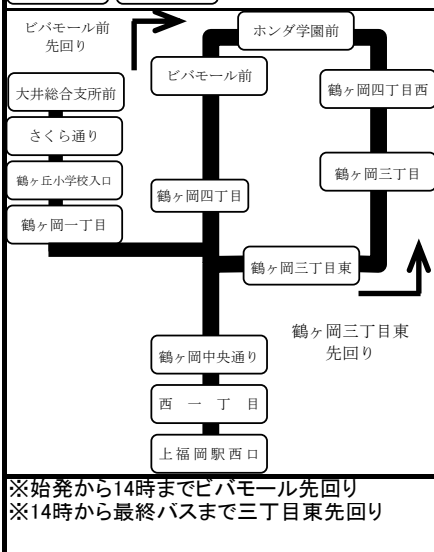

東武バス時刻表

【上福03】上福岡駅～鶴ヶ岡循環線

【上福04】上福岡駅～大井総合支所前線

平成30年2月26日 改正

東武バスウエスト株式会社
川越営業事務所
Tel 049-222-0671

パソコンや携帯電話で東武バスグループの
情報や時刻表をご覧いただけます。
<http://www.tobu-bus.com>

上福岡駅西口発～鶴ヶ岡循環

時	平日(月～金)	土曜・休日
上福岡駅西口発 → 鶴ヶ岡循環		
ピバモール前 先回り		
5	54	
6	14 35 43 56	25 49
7	08 17 28 40 49	09 28 50
8	01 14 28 41 51	17 37 57
9	08 29 50	17 48
10	22 42	11 39
11	04 15 28 39 51	07 27 50
12	01 23 46	09 38
13	07 27 47	01 28 49
鶴ヶ岡三丁目東 先回り		
14	01 14 29 43 58	13 36 59
15	13 29 51	21 45
16	14 36 59	06 29 52
17	12 24 40	14 37
18	04 29 53	05 28 57
19	06 22 38 54	22 50
20	08 29 51	18 43
21	16 36 59	05 32
22		

ピバモール前 発 → 上福岡駅西口

時	平日(月～金)	土曜・休日
ピバモール前 先回り		
5	58	
6	18 39 47	29 53
7	00 12 21 32 44 53	13 32 54
8	05 18 32 45 55	21 41
9	12 33 54	01 21 52
10	26 46	15 43
11	08 19 32 43 55	11 31 54
12	05 27 50	13 42
13	11 31 51	05 32 53
鶴ヶ岡三丁目東 先回り		
14	07 20 35 49	19 42
15	04 19 35 57	05 27 51
16	20 42	12 35 58
17	05 18 30 46	20 43
18	10 35 59	11 34
19	12 28 44	03 28 56
20	00 14 35 57	24 49
21	22 42	11 38
22	05	

上福岡駅西口発 → 大井総合支所前

時	平日(月～金)	土曜・休日
5		
6		
7		
8		
9	09	35
10	10	
11		
12		08
13	05	
14		56
15	30	
16		24
17	43	
18		
19		
20		
21		
22		

上福03 上福04 各線

大井総合支所前 発 → 上福岡駅西口

時	平日(月～金)	土曜・休日
5		
6		
7		
8		
9		
10	11	
11		54
12	53	
13	47	
14		44
15		
16	57	11
17		48
18	49	
19		
20		
21		
22		

鶴ヶ岡三丁目東 発 → 上福岡駅西口

時	平日(月～金)	土曜・休日
ピバモール前 先回り		
6	02 22 43 51	33 57
7	04 16 25 36 48 57	17 36 58
8	09 22 36 49 59	25 45
9	16 37 58	05 25 56
10	30 50	19 47
11	12 23 36 47 59	15 35 58
12	09 31 54	17 46
13	15 35 55	09 36 57
鶴ヶ岡三丁目東 先回り		
14	04 17 32 46	16 39
15	01 16 32 54	02 24 48
16	17 39	09 32 55
17	02 15 27 43	17 40
18	07 32 56	08 31
19	09 25 41 57	00 25 53
20	11 32 54	21 46
21	19 39	08 35
22	02	

鶴ヶ岡四丁目西 発 → 上福岡駅西口

時	平日(月～金)	土曜・休日
ピバモール前 先回り		
6	00 20 41 49	31 55
7	02 14 23 34 46 55	15 34 56
8	07 20 34 47 57	23 43
9	14 35 56	03 23 54
10	28 48	17 45
11	10 21 34 45 57	13 33 56
12	07 29 52	15 44
13	13 33 53	07 34 55
鶴ヶ岡三丁目東 先回り		
14	05 18 33 47	17 40
15	02 17 33 55	03 25 49
16	18 40	10 33 56
17	03 16 28 44	18 41
18	08 33 57	09 32
19	10 26 42 58	01 26 54
20	12 33 55	22 47
21	20 40	09 36
22	03