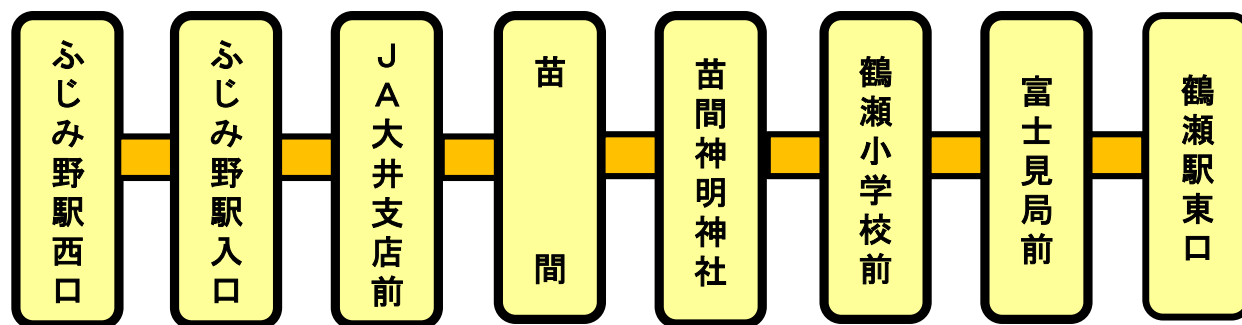

「ふじみ野駅西口」～「鶴瀬駅東口」線の一部運休について

いつも東武バスをご利用いただきまして誠にありがとうございます。
平成29年10月7日（土）の「夢灯り大市（雨天決行）」開催に伴う交通規制により、「ふじみ野駅西口」～「鶴瀬駅東口」線は、一部時間帯において運休いたします。
お客様には、大変ご迷惑をおかけいたしますが、何卒ご了承くださいますようお願い申し上げます。

1. 運休時間帯

平成29年10月7日(土)13時00分～終車まで

2. 運休区間

※鶴瀬駅東口～ららぽーと富士見線は「通常どおり」運行いたします。

お問い合わせ：東武バスウエスト(株)川越営業事務所 049-222-0671