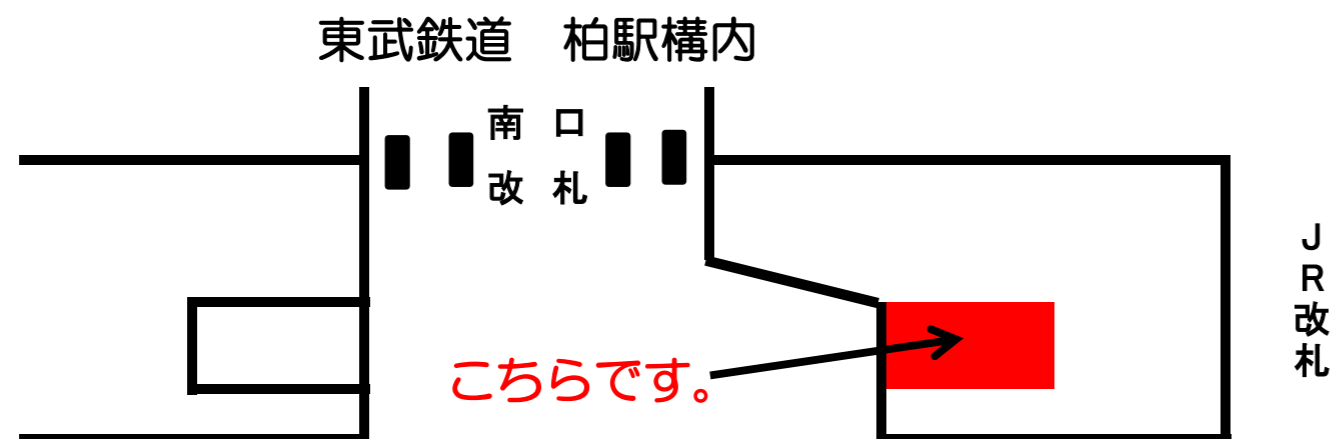

【 発売箇所等について 】

【発売箇所】 東武鉄道柏駅定期券発売所（**東武鉄道柏駅構内 南口側**）

【発売開始日】 平成28年12月1日（木）より

【発売時間】 平日 7時30分～20時00分

土休日 7時30分～20時00分

※年中無休で営業いたします。

東武鉄道 柏駅 定期券発売所