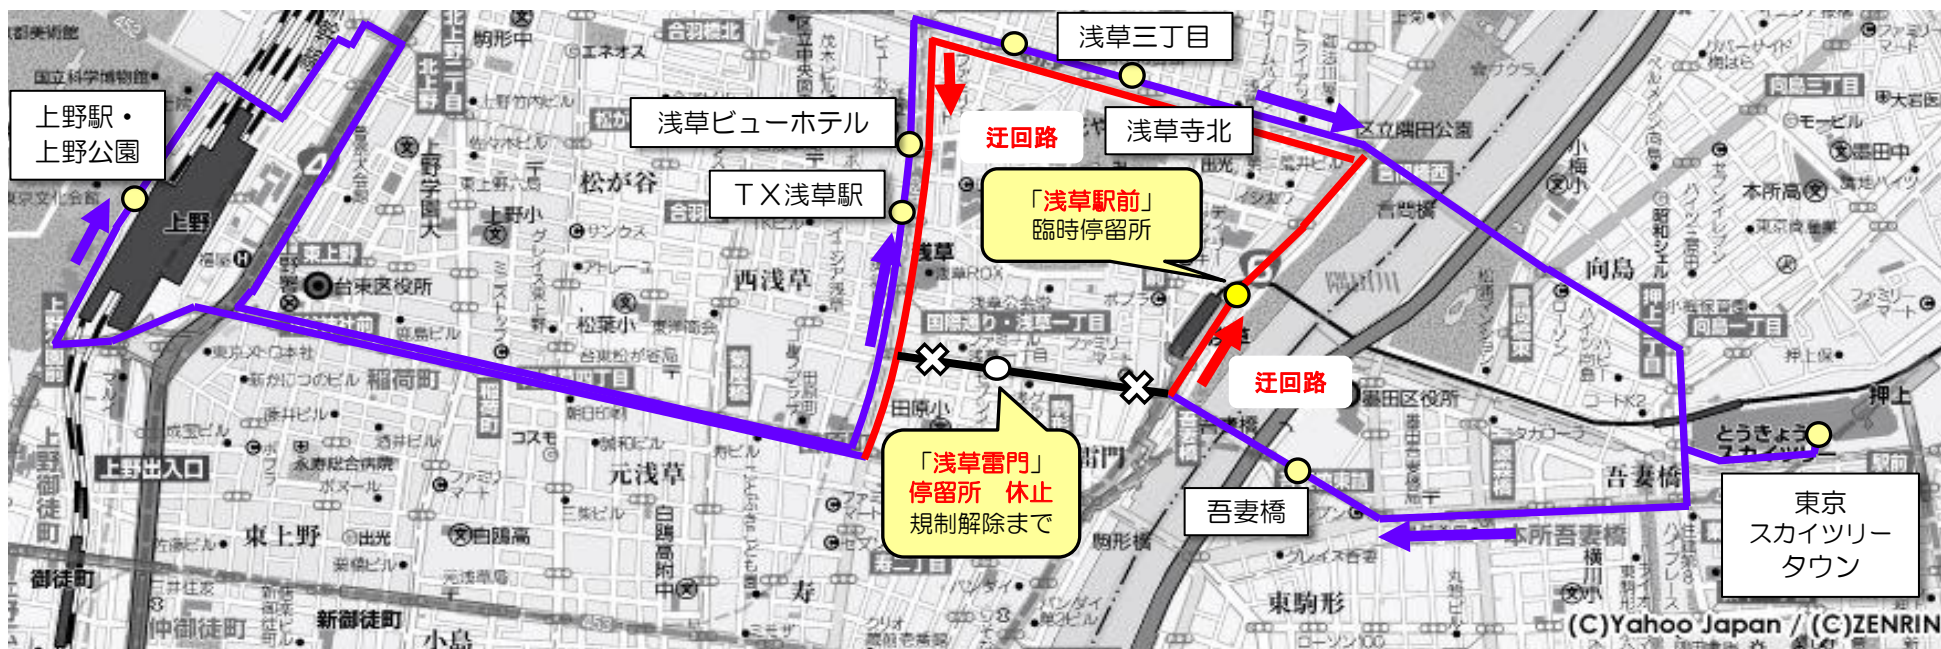

# 東京マラソン2017 交通規制に伴う迂回運行のお知らせ

## スカイツリーシャトル® 上野・浅草線

日時： 2月26日（日） 始発～交通規制解除まで（12時30分目途）

迂回時間中は「浅草雷門」停留所は休止となり、「吾妻橋」～「上野駅・上野公園」間を迂回運行いたします。

代替停留所として「[臨時]浅草駅前（東北急行）」停留所を設置いたします。

※当日は、交通規制により大幅な遅延が予想されます。ご利用のお客様には大変ご迷惑をおかけいたしますが、お時間には余裕をもってご利用くださいますようお願いいたします。なお、当日の状況により上記内容に変更が生じる場合がございます。