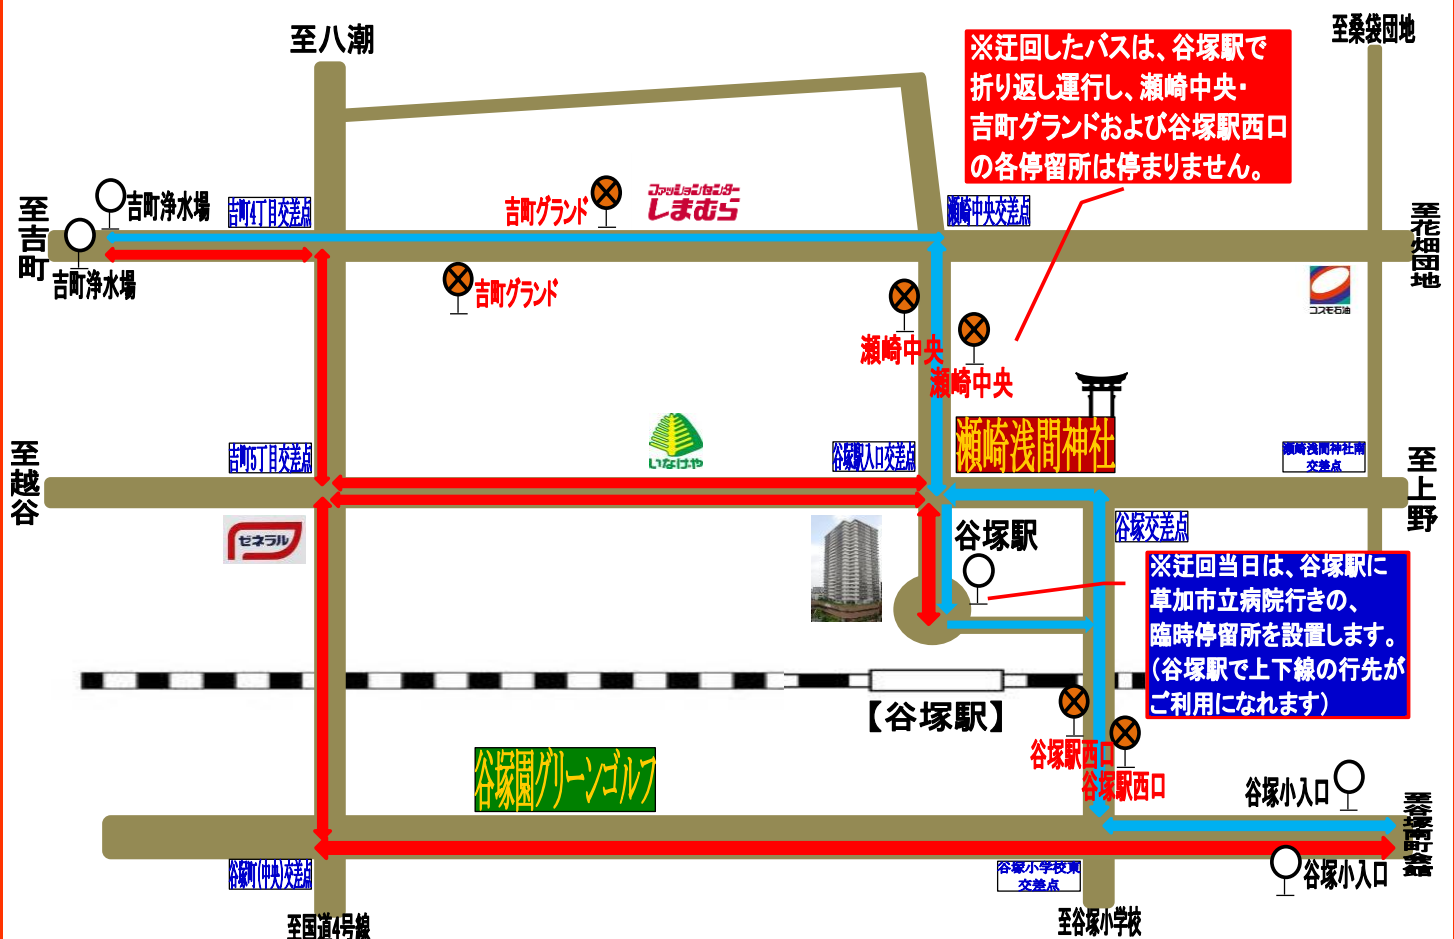

お客様各位

草加市コミュニティバス「パリポリくんバス」

瀬崎浅間神社祭礼に伴う迂回運行および停留所休止について

日頃より、東武バスセントラルをご利用いただきまして誠にありがとうございます。

標記について、瀬崎浅間神社祭礼開催による通行止めに伴い、草加市コミュニティバス「パリポリくんバス」は下記のとおり迂回運行および一部停留所を休止いたします。

これに関連し、大幅な遅延が発生する場合がございますので、ご利用のお客様にはご迷惑をおかけいたしますが、予めご了承のうえご利用くださいますようお願い申し上げます。

記

実施日 : 平成29年7月1日(土)・2日(日)終日

迂回運行 : 終日迂回運行【S-1】「パリポリくんバス南西ルート」
(草加市立病院～見沼代親水公園駅 線)

休止停留所 : 「吉町グランド」、「瀬崎中央」、「谷塚駅西口」

お問い合わせ: 東武バスセントラル(株) 草加営業事務所 TEL048-936-1531 FAX048-936-1532