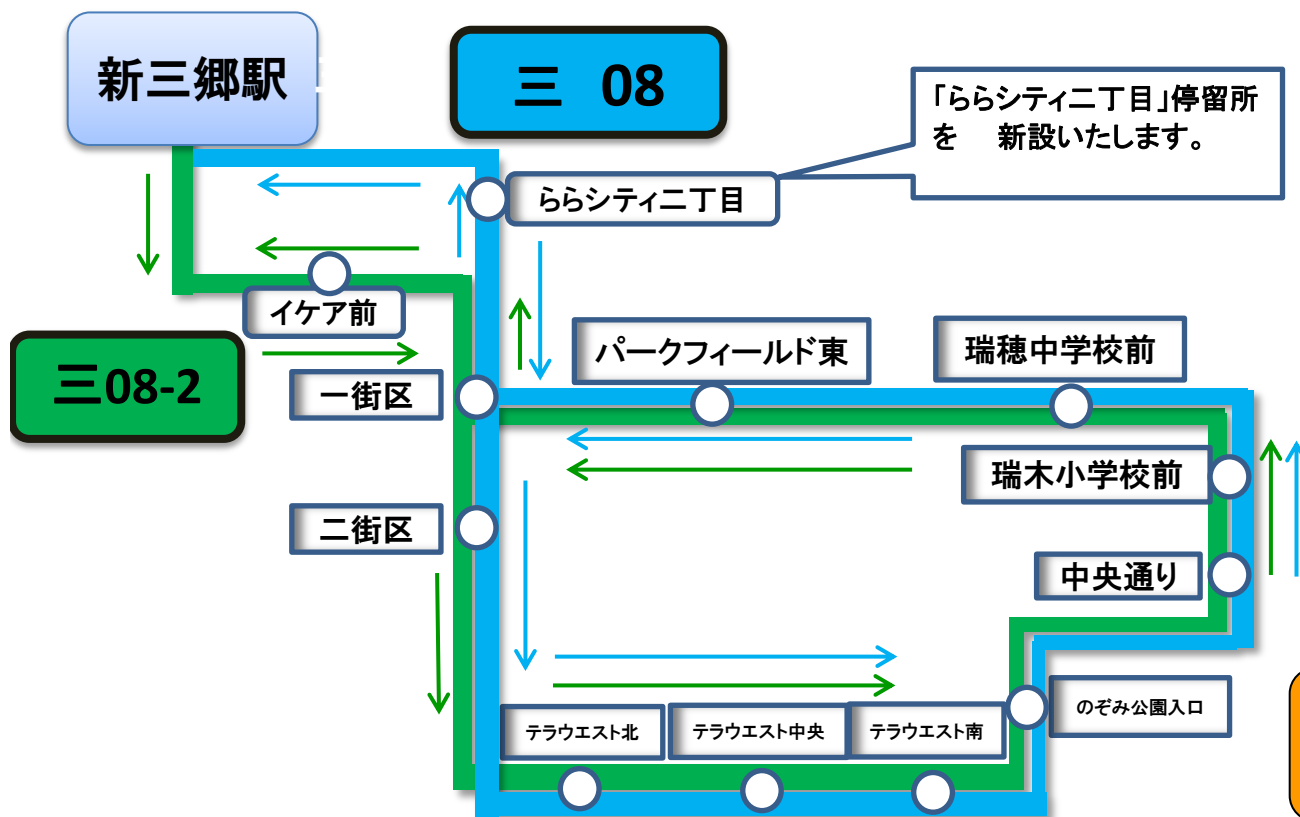

[三08]新三郷駅～テラウエスト北～新三郷駅 線 (新三郷南循環)系統新設のお知らせ

毎度東武バスをご利用いただきまして誠にありがとうございます。
 平成29年5月29日(月)より[三08]系統は、ららシティ二丁目停留所を新設し経路を変更いたします。
 なお、イケア前経由の系統番号は、[三08-2]に変更いたします。
 上記に伴い、[三08][三08-2]系統の運行回数および時刻を変更いたします。

ホームページからポケット時刻表をご確認いただけます。

東武バスグループのホームページで各停留所の時刻表などを検索できます。

<http://www.tobu-bus.com>