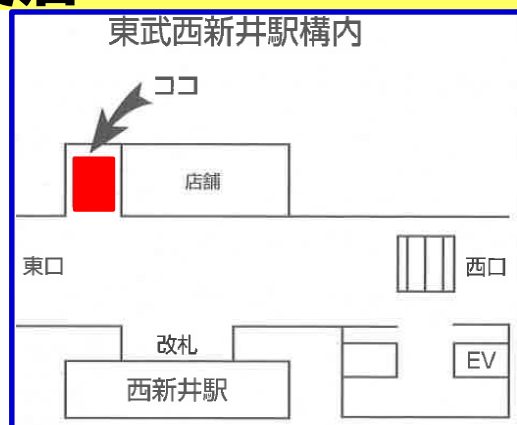

03-3898-1331 ※羽田回数券のお取扱いはございません。

◎東武トップツアーズ西新井駅支店

●場 所

西新井駅構内ペアロード(改札出て左方向)

●営業時間

(平日)午前10時30分～午後19時30分

(土日祝)午前10時30分～午後19時00分

(12/30～1/3店休日)