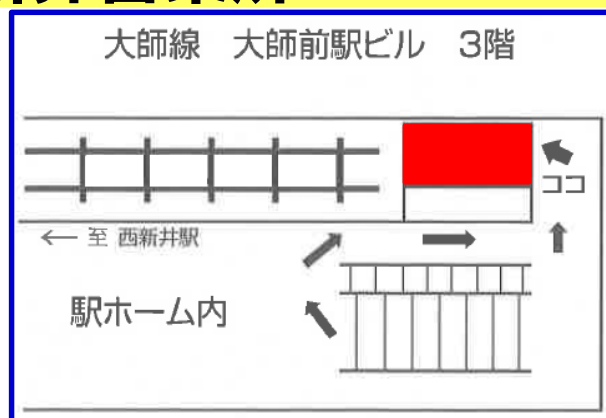

バス乗車券をお買い求めのお客様へ

いつも東武バスをご利用いただきまして誠にありがとうございます。
ご利用のお客様にはたいへんご迷惑をおかけいたしますが、バス乗車券類はしばらくの間、下記の近隣発売窓口にてご購入くださいますようお願い申し上げます。

◎東武バスセントラル(株) 西新井営業所

●場 所

東武線大師前駅構内(3階)

●営業時間

午前9時30分～午後17時30分(年中無休)

●お電話番号

03-3898-1331 ※羽田回数券のお取扱いはございません。

◎東武トップツアーズ西新井駅支店

●場 所

西新井駅構内ペアロード(改札出て左方向)

●営業時間

(平日)午前10時30分～午後19時30分

(土日祝)午前10時30分～午後19時00分

(12/30～1/3店休日)