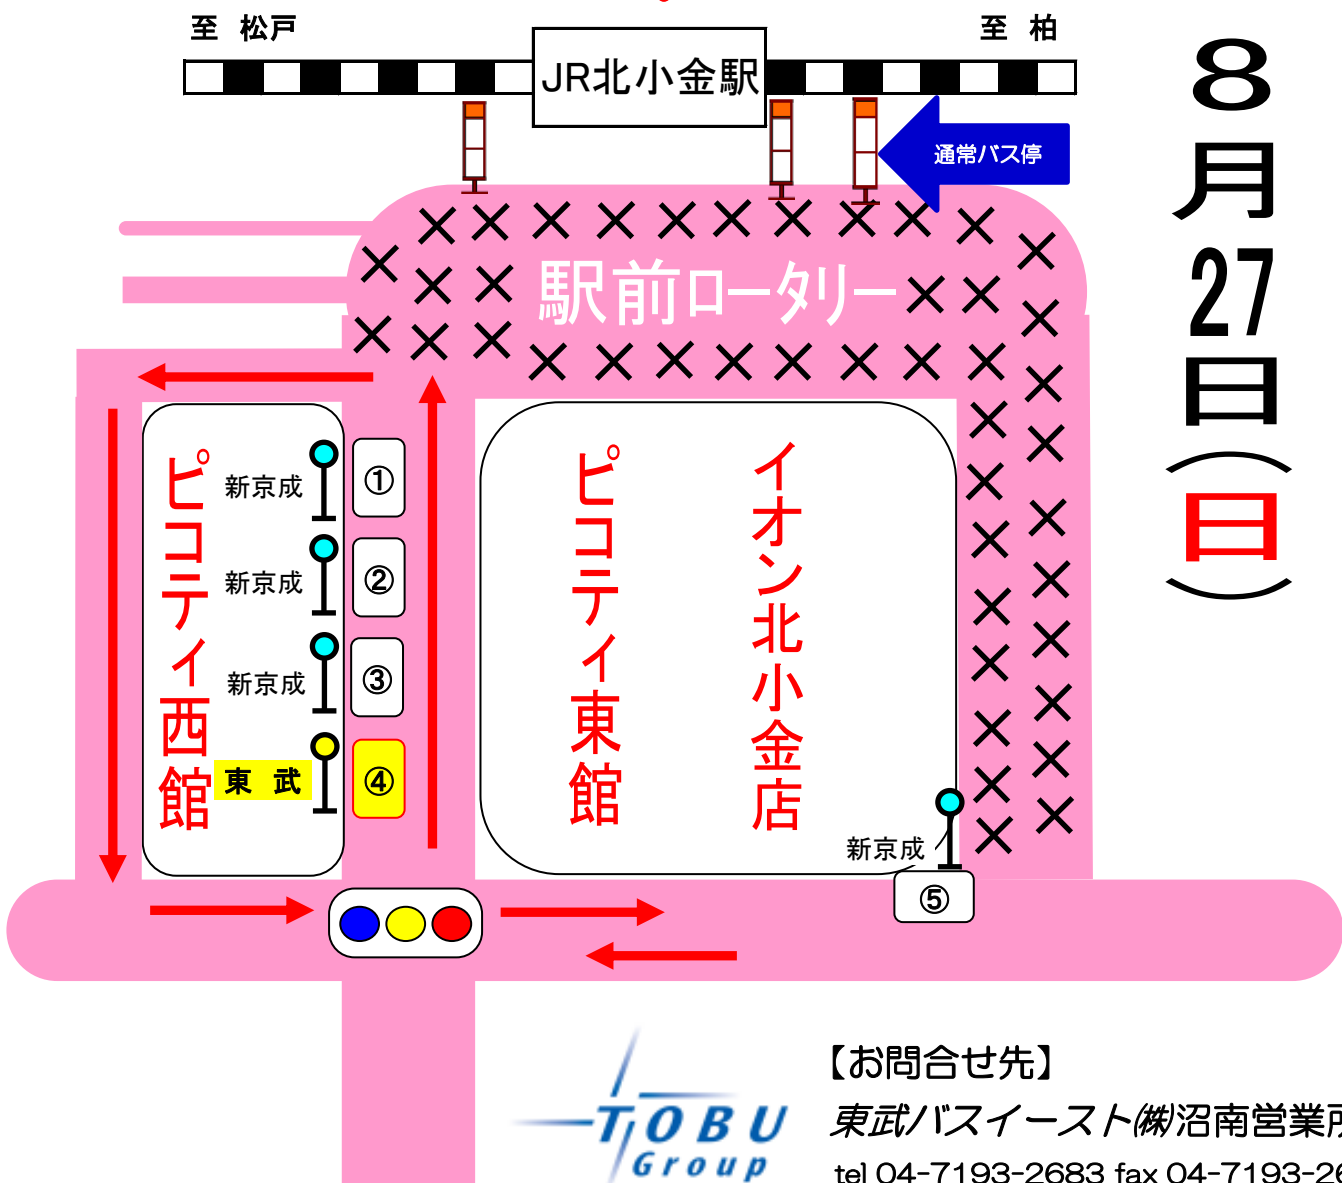

～小金宿まつり開催に伴う北小金駅前ロータリー規制～

- ① 貝の花小学校循環
- ② 小金原団地右廻り
- ③ 小金原団地左廻り
- ④ 南柏駅東口行き  
(東武バス)
- ⑤ 幸田・西新田行き

ピコテイ西館前で  
バスの発着を致します。

午後4時より午後9時の間

8月26日(土)・8月27日(日)

バス乗降場変更のご案内

【お問合せ先】

東武バスイースト(株)沼南営業所