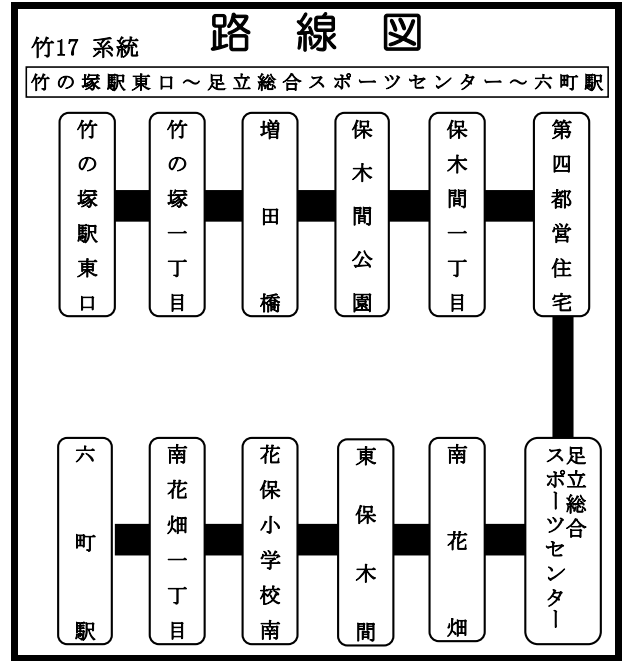

『東武バスに関する情報』
ホームページアドレス
<http://www.tobu.co.jp/bus/> (PC・携帯共)

(切り取ってお使い下さい)

(六町駅⇒竹の塚駅東口方面)

六町駅発				竹の塚駅東口行 (足立総合スポーツセンター経由)			
平日				土曜・日曜・祝日			
6	40	51		6	43		
7	02	15	30 42 52	7	05	33	43 55
8	06	19	34 50	8	10	23	35 46
9	10	30		9	00	25	55
10	00	50		10	15	35	
11	20	50		11	00	25	50
12	15	40		12	15	40	
13	05	35	55	13	05	30	
14	20	50		14	00	30	
15	20	45		15	00	50	
16	10	35		16	10	40	55
17	00	13	26 40	17	20	45	
18	10	30	55	18	10	35	
19	15	45		19	00	25	50
20	13	33		20	15	40	
21	23	46		21	05	30	
22	12			22	00		
23				23			

『東武バスに関する情報』
ホームページアドレス
<http://www.tobu.co.jp/bus/> (PC・携帯共)

第四都営住宅発				竹の塚駅東口行			
平日				土曜・日曜・祝日			
6	00	21	36 49	6	26	52	
7	00	11	24 39 51	7	14	29	42 52
8	01	15	28 43 59	8	04	19	32 44 55
9	19	39		9	09	34	
10	09	40	59	10	04	24	44
11	14	29	48 59	11	09	34	48 59
12	24	39	49	12	24	36	49
13	14	44		13	14	39	
14	04	29	42 59	14	09	23	39 56
15	15	29	54	15	09	30	42 59
16	19	44		16	19	35	49 57
17	09	22	35 49	17	04	29	54
18	09	19	39 57	18	19	44	
19	04	24	41 54	19	09	34	59
20	21	41		20	23	48	
21	08	31	54	21	13	38	
22	20	38		22	08	31	
23				23			

東京スカイツリータウン®お越しの際には便利な「スカイツリーシャトル®」を是非ともご利用ください。

増田橋発				竹の塚駅東口行			
平日				土曜・日曜・祝日			
6	06	27	42 55	6	32	58	
7	06	17	30 45 57	7	20	35	48 58
8	07	21	34 49	8	10	25	38 50
9	05	25	45	9	01	15	40
10	15	46		10	10	30	50
11	05	20	35 54	11	15	40	54
12	05	30	45 55	12	05	30	42 55
13	20	50		13	20	45	
14	10	35	48	14	15	29	45
15	05	21	35	15	02	15	36 48
16	00	25	50	16	05	25	41 55
17	15	28	41 55	17	03	10	35
18	15	25	45	18	00	25	50
19	03	10	30 47	19	15	40	
20	00	27	47	20	05	29	54
21	14	37		21	19	44	
22	00	26	44	22	14	37	
23				23			