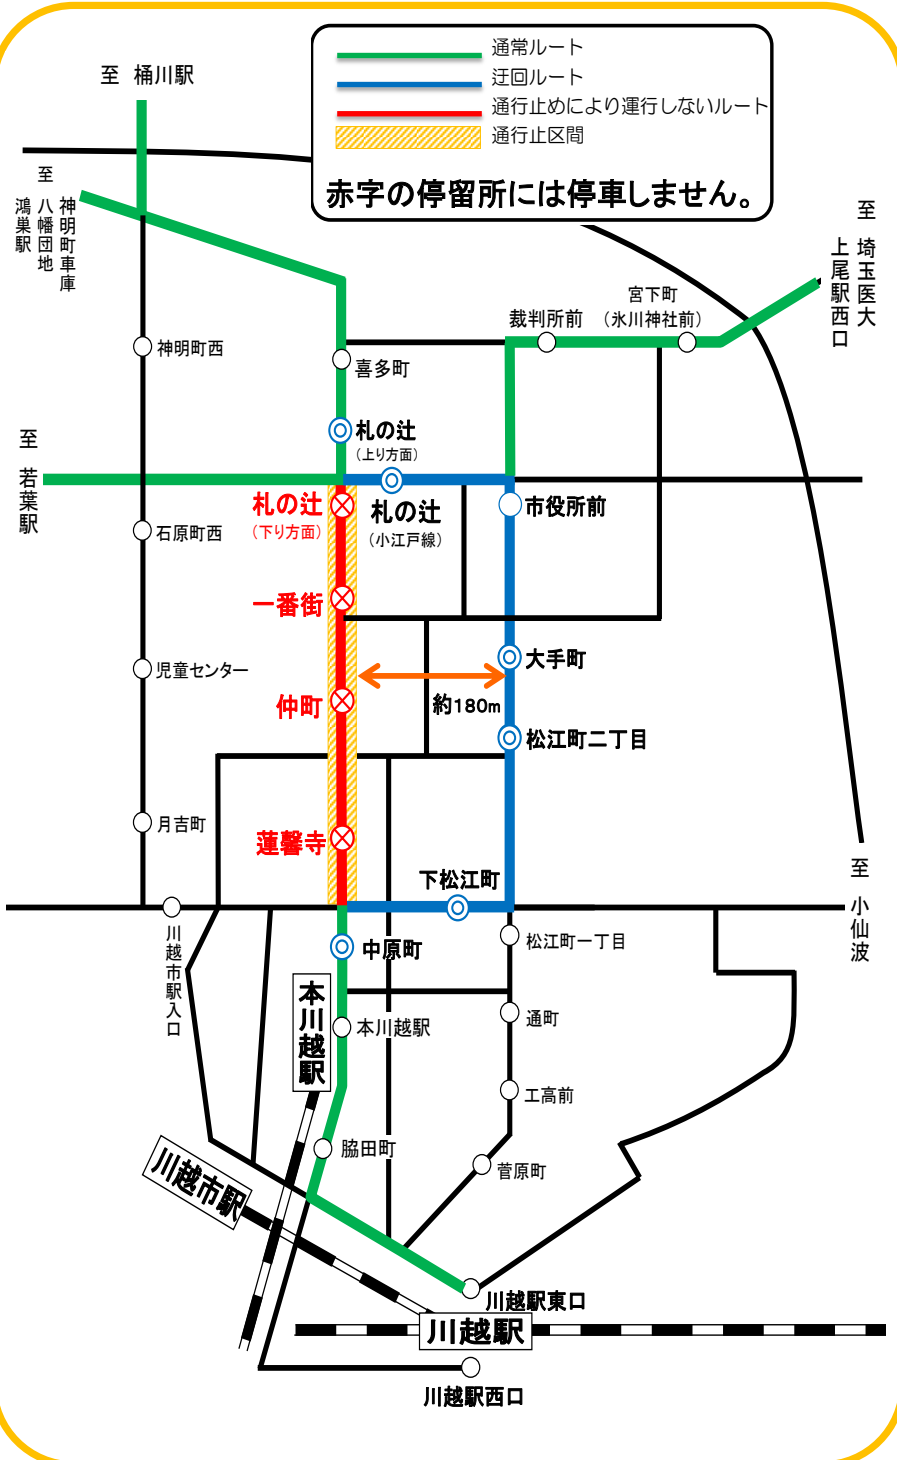

「川越唐人揃いパレード」開催による迂回運行について

(一般路線・高速バス)

「川越唐人揃いパレード」開催に伴う、市内交通規制により、下記の日時は迂回運行いたします。お客様には大変ご迷惑をおかけいたしますが、予めご了承くださいませようお願いいたします。

1. 交通規制日

平成28年11月13日(日)

12:00~15:00まで

2. 迂回ルート

迂回バス停(下記の停留所には停車いたしません)

- ⊗ 蓮馨寺
- ⊗ 仲町
- ⊗ 一番街
- ⊗ 札の辻(下り方面)は、通常時の停留所は使用せず小江戸名所めぐり線の停留所に停車します。

※交通規制中に蔵の街周辺で乗降されるお客様は、迂回ルート図の◎印停留所をご利用ください。

- ・札の辻周辺に行かれるお客様は
(川越方面からご乗車の場合)札の辻(小江戸線)停留所
(桶川・鴻巣方面からご乗車の場合)札の辻(上り方面)停留所
をご利用ください。
- ・一番街周辺に行かれるお客様は
大手町停留所をご利用ください。
- ・仲町周辺に行かれるお客様は
松江町二丁目停留所をご利用ください。
- ・蓮馨寺周辺に行かれるお客様は
中原町・下松江町停留所をご利用ください。

迂回運行する路線

- ・川越駅東口～神明町車庫
- ・川越駅東口～八幡団地、東松山駅
- ・川越駅東口～鴻巣駅西口
- ・川越駅東口～桶川駅
- ・川越駅東口～若葉駅
- ・神明町車庫～「東京ディズニーリゾート◎」

東武バスウエスト(株)川越営業事務所
TEL049-222-0671
東武バスウエスト(株)坂戸営業所
TEL049-283-5279