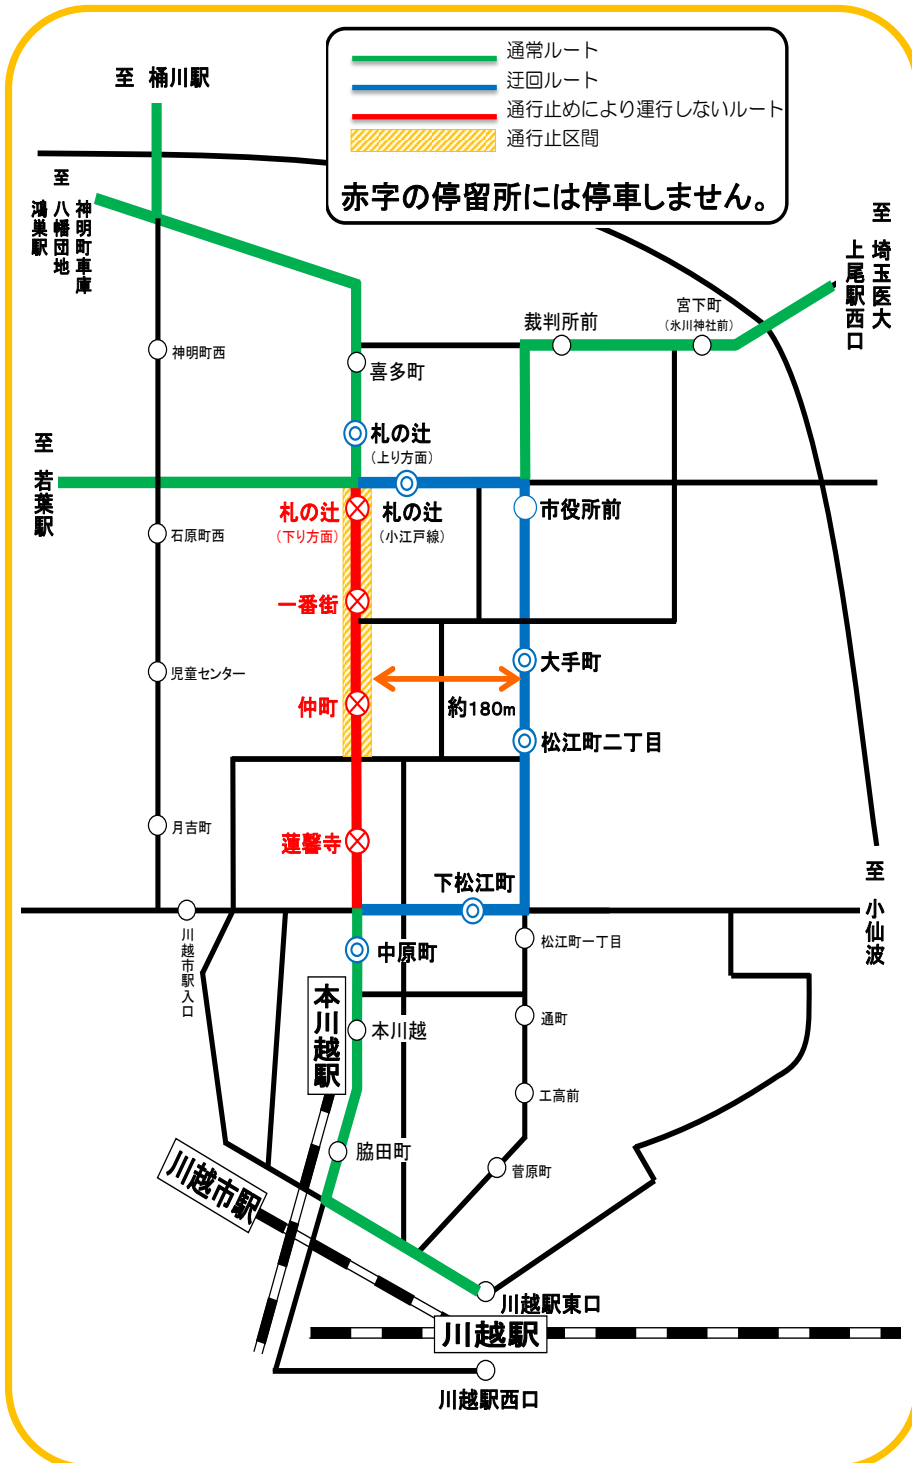

「食と音と灯りの融合(Kawagoe REMIX)」 イベント開催による迂回運行について

(一般路線バス)

「食と音と灯りの融合(Kawagoe REMIX)」開催に伴う、**市内交通規制により、下記の日時は迂回運行いたします。**お客様には大変ご迷惑をおかけいたしますが、予めご了承くださいませようお願いいたします。

1. 交通規制日 **平成28年11月5日(土)、11月6日(日)**
13:00~20:00まで

2. 迂回ルート

迂回バス停(下記の停留所には停車いたしません)

- ⊗ 蓮馨寺
- ⊗ 仲町
- ⊗ 一番街
- ⊗ 札の辻(下り方面)は、通常時の停留所は使用せず小江戸名所めぐり線の停留所に停車します。

※交通規制中に蔵の街周辺で乗降されるお客様は、迂回ルート図の◎印停留所をご利用ください。

- ・札の辻周辺に行かれるお客様は
(川越方面からご乗車の場合)札の辻(小江戸線)停留所
(桶川・鴻巣方面からご乗車の場合)札の辻(上り方面)停留所
をご利用ください。
- ・一番街周辺に行かれるお客様は
大手町停留所をご利用ください。
- ・仲町周辺に行かれるお客様は
松江町二丁目停留所をご利用ください。
- ・蓮馨寺周辺に行かれるお客様は
中原町・下松江町停留所をご利用ください。

迂回運行する路線

- ・川越駅東口～神明町車庫
- ・川越駅東口～八幡団地、東松山駅
- ・川越駅東口～鴻巣駅西口
- ・川越駅東口～桶川駅
- ・川越駅東口～若葉駅

東武バスウエスト(株)川越営業事務所
Tel049-222-0671
東武バスウエスト(株)坂戸営業所
Tel049-283-5279