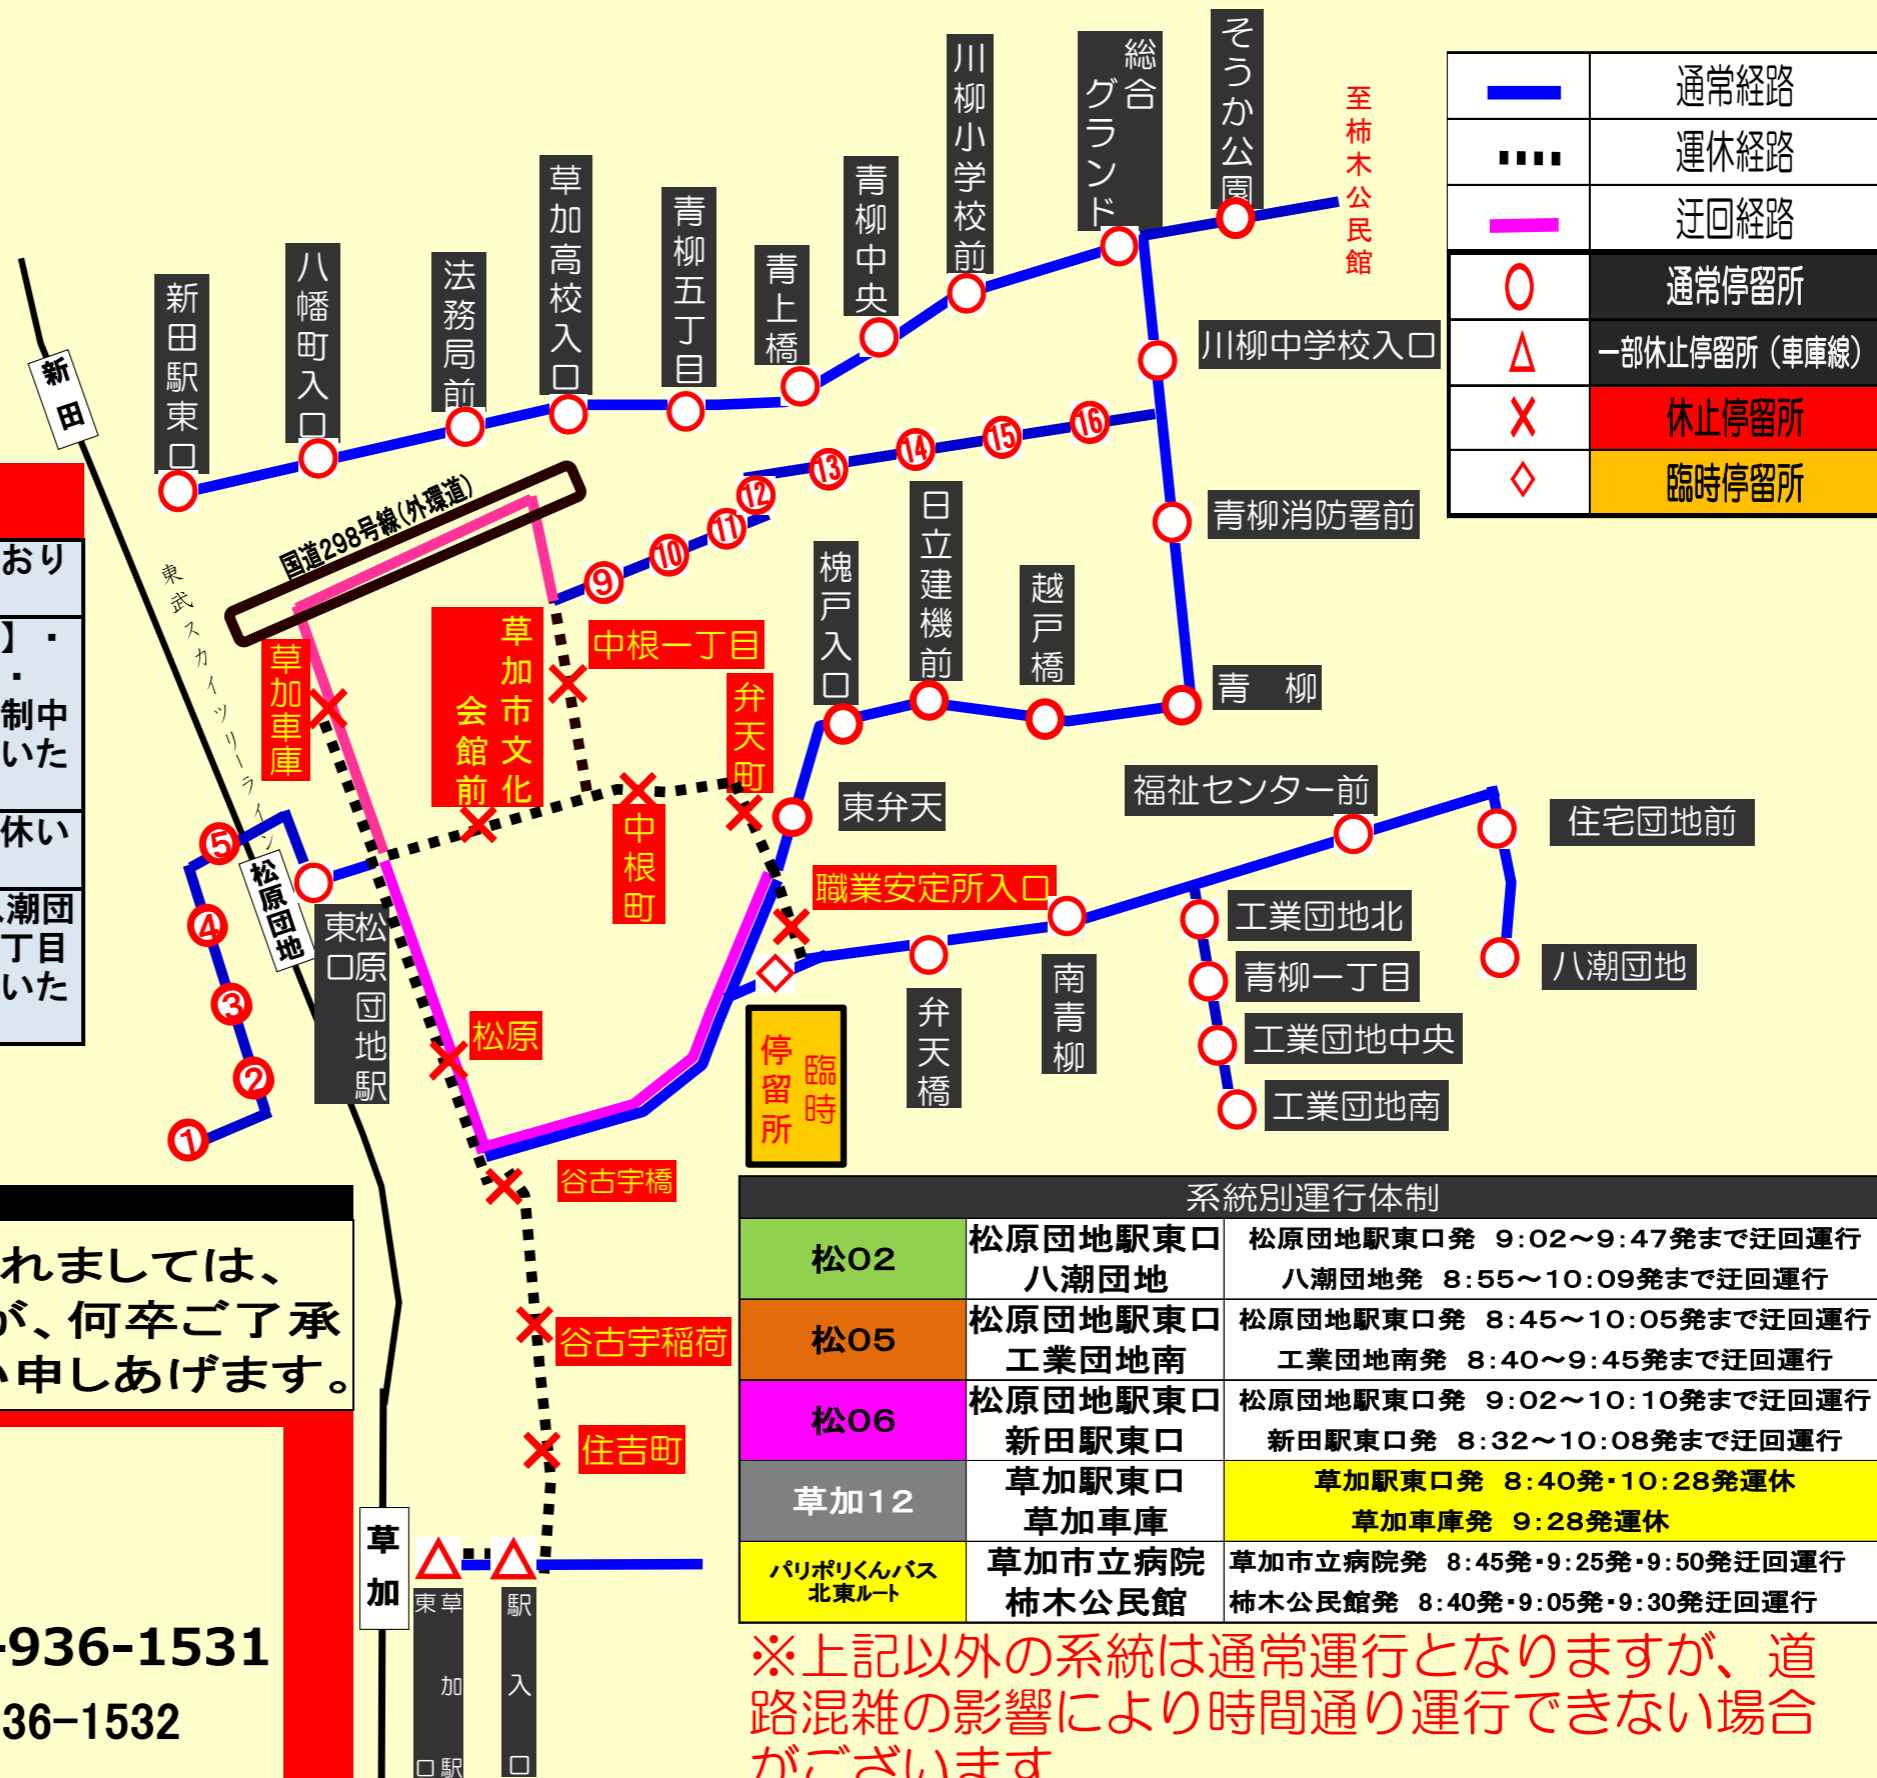

平成29年3月12日(日)8時45分～10時30分まで

草加松原太鼓橋ロードレース大会2017開催に伴う路線バス迂回運行・運休について

ル リ ポ リ ク ン バ ス 北 東 ル ト	①	草加市立病院
	②	草加三丁目
	③	男女土橋南
	④	松原西口公園
	⑤	栄小学校
	⑨	中根二丁目
	⑩	八幡郵便局
	⑪	八幡小学校
	⑫	草加高校
	⑬	青柳四丁目
	⑭	ふれあい公園
	⑮	あおやぎ保育園
	⑯	川柳文化センター

ご利用のお客様へ

- ※松原団地駅東口停留所は、通常どおりご利用いただけます。
- ※【草加市文化会館前】・【中島根】・【弁天町】・【職業安定所入口】・【中根一丁目】の各停留所は、規制中すべてのバスが迂回のため、停車いたしません。
- ※草加駅～草加車庫線は、規制中運休いたします。
- ※【松02・05】松原団地駅東口～八潮団地・工業団地南線の途中「弁天二丁目交差点」付近に臨時停留所を設置いたします。

ご利用のお客様におかれましては、ご不便をおかけしますが、何卒ご了承いただきますようお願い申し上げます。

お問い合わせ先

東武バスセントラル(株)

草加営業事務所 TEL 048-936-1531

FAX 048-936-1532

系統別運行体制		
松02	松原団地駅東口 八潮団地	松原団地駅東口発 9:02～9:47発まで迂回運行 八潮団地発 8:55～10:09発まで迂回運行
松05	松原団地駅東口 工業団地南	松原団地駅東口発 8:45～10:05発まで迂回運行 工業団地南発 8:40～9:45発まで迂回運行
松06	松原団地駅東口 新田駅東口	松原団地駅東口発 9:02～10:10発まで迂回運行 新田駅東口発 8:32～10:08発まで迂回運行
草加12	草加駅東口 草加車庫	草加駅東口発 8:40発・10:28発運休 草加車庫発 9:28発運休
パリポリくんバス 北東ルート	草加市立病院 柿木公民館	草加市立病院発 8:45発・9:25発・9:50発迂回運行 柿木公民館発 8:40発・9:05発・9:30発迂回運行

※上記以外の系統は通常運行となりますが、道路混雑の影響により時間通り運行できない場合がございます。