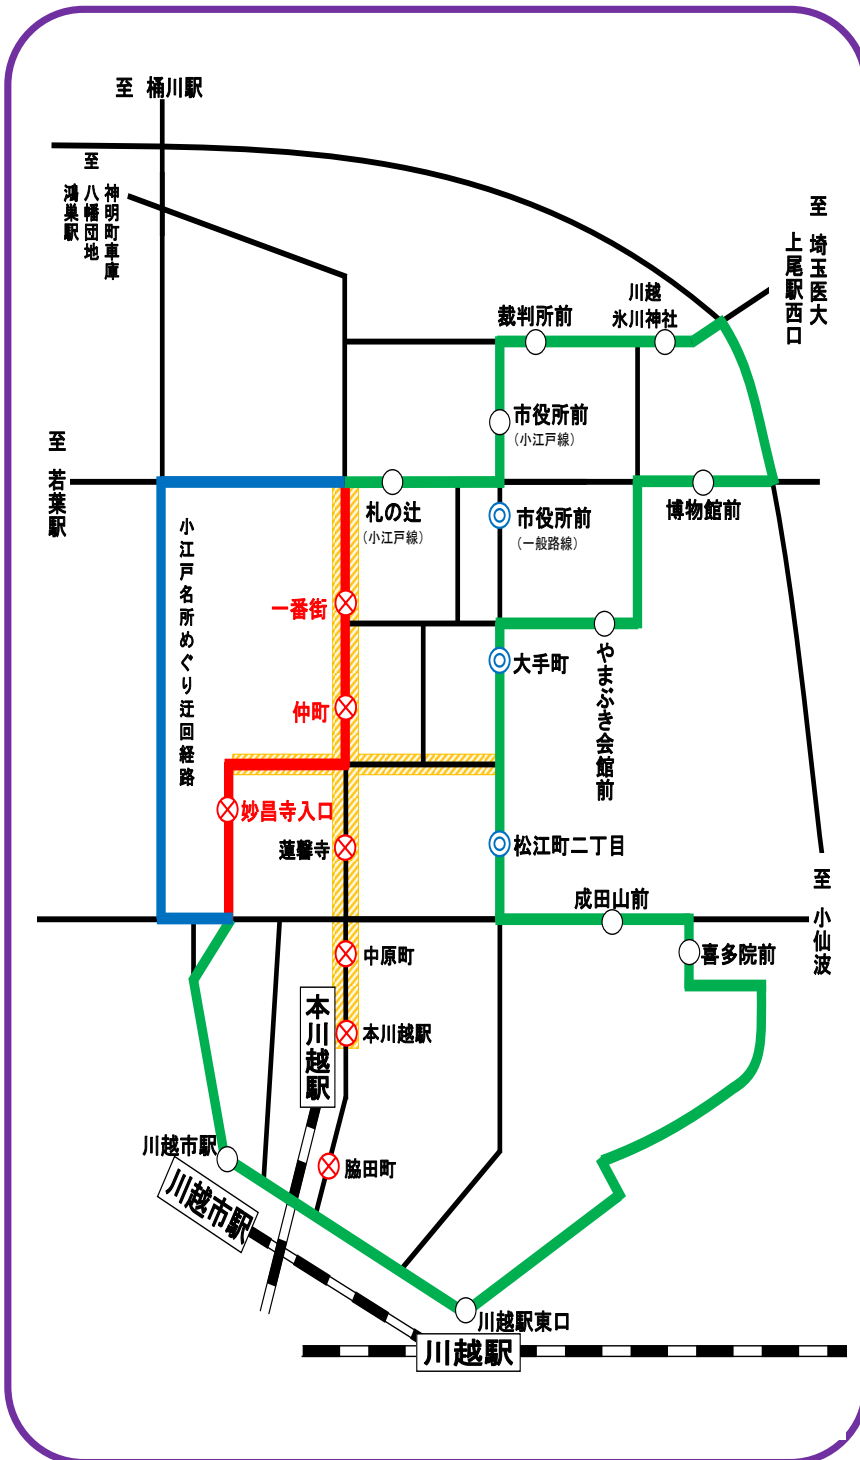

川越百万灯まつり開催による迂回運行について

(小江戸名所めぐりバス)

「川越百万灯まつり」開催により、市内交通規制が実施され、下記の日時は迂回運行いたします。お客様には大変ご迷惑をおかけいたしますが、ご了承くださいませようお願いいたします。

1. 交通規制日 **平成29年7月29日(土)～7月30日(日)**

12:00～終車まで

2. 迂回ルート

迂回停留所 (下記の停留所には停車いたしません)

- ⊗ 一番街
- ⊗ 仲町
- ⊗ 妙昌寺入口

※ 蔵の街より、川越駅へ戻られるお客様は、◎印の停留所より、一般路線バスをご利用ください。
(一日フリー乗車券をお持ちのお客様は、一般路線バスでご利用いただけます。)

- 通常ルート
- 迂回ルート
- 通行止めにより運行しないルート
- 通行止区間

赤字の停留所には停車いたしません。

東武バスウエスト(株)川越営業事務所
TEL049-222-0671