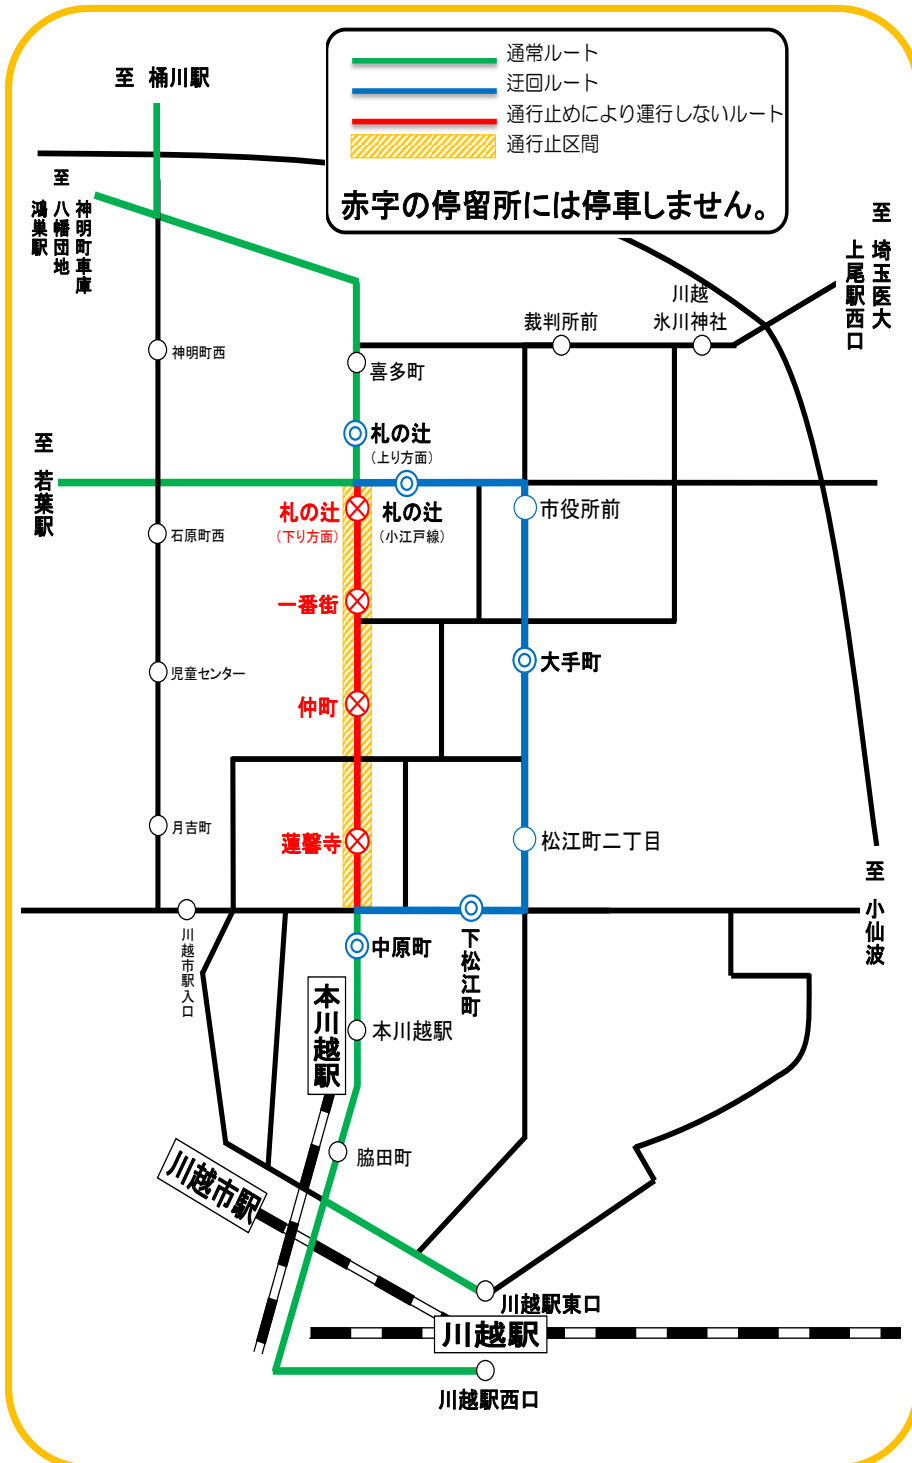

「小江戸川越春まつりオープニングイベント」 開催による迂回運行について

(一般路線・高速バス)

「小江戸川越春まつりオープニングイベント」開催により、**市内交通規制が実施され、下記の日時は迂回運行いたします。**お客様には大変ご迷惑をおかけいたしますが、ご了承くださいませようお願いいたします。

1. 交通規制日 **平成29年3月25日(土)**

10時00分～16時00分まで

2. 迂回ルート

迂回停留所(下記の停留所には停車いたしません)

- ⊗ 蓮馨寺
- ⊗ 仲町
- ⊗ 一番街
- ⊗ 札の辻(下り方面)は、通常時の停留所が規制区間のため、小江戸名所めぐり線「札の辻」停留所に停車します。

※交通規制中に蔵の街周辺で乗降されるお客様は、迂回ルート図の◎印停留所をご利用ください。

・札の辻周辺に行かれるお客様は
(川越方面からご乗車の場合)札の辻(小江戸用)停留所
(桶川・鴻巣方面からご乗車の場合)札の辻(上り方面)停留所
をご利用ください。

・一番街・仲町周辺に行かれるお客様は
大手町停留所をご利用ください。

・蓮馨寺周辺に行かれるお客様は
中原町・下松江町停留所をご利用ください。

迂回運行する路線

- ・川越駅東口～神明町車庫
- ・川越駅東口～八幡団地、東松山駅
- ・川越駅東口～鴻巣駅西口
- ・川越駅東口～桶川駅西口
- ・川越駅東口～若葉駅
- ・神明町車庫～東京ディズニーリゾート

※川越駅東口～月吉町～神明町車庫線、
川越駅東口～埼玉医大・上尾駅西口線
につきましては通常運行です。