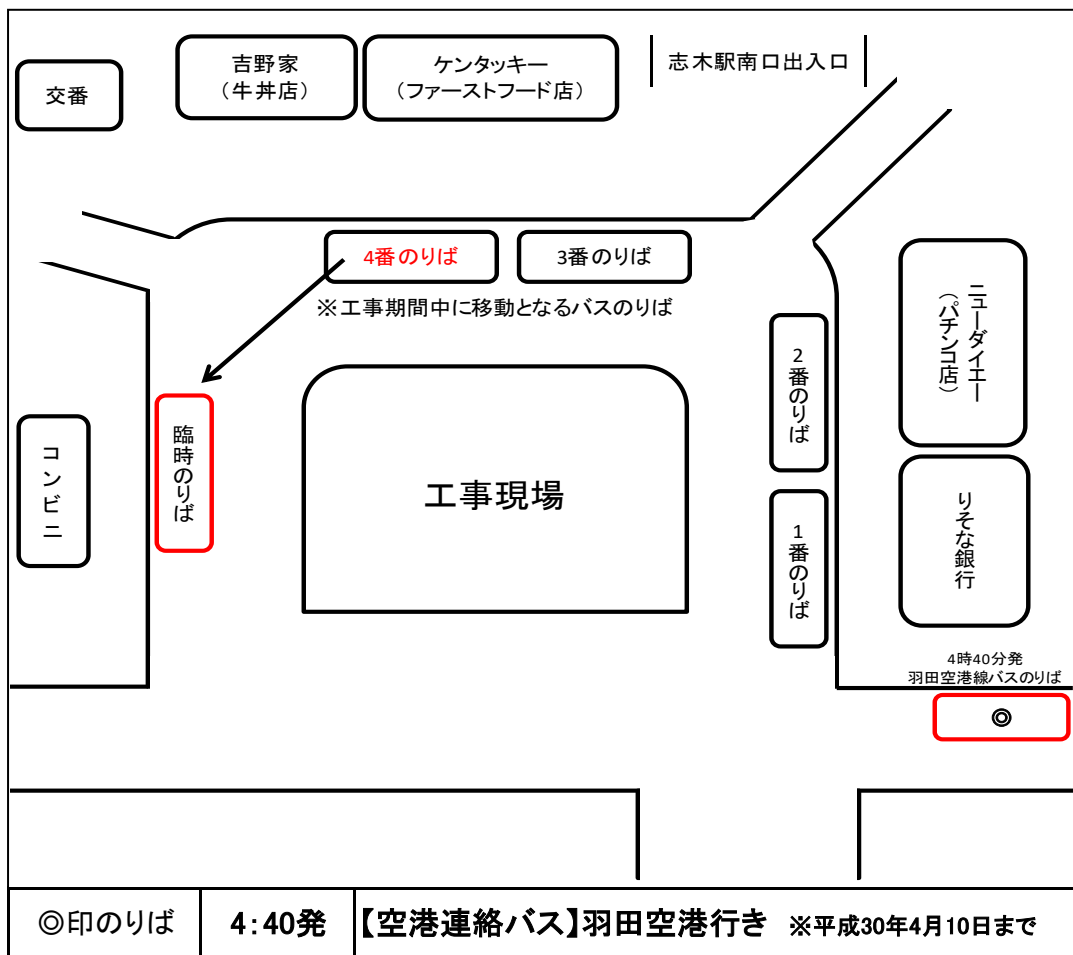

お知らせ

(空港連絡バス、スカイツリーシャトル、一般路線バスの乗降場所の変更)

いつも東武バスをご利用いただきまして誠にありがとうございます。

平成30年3月26日(月)より志木駅南口ロータリーの改修工事に伴い、**志木駅南口4番のりば**が下図のとおり臨時のりばへ移動となります。

大変ご迷惑をおかけいたしますが、ご注意くださいますようお願いいたします。なお、その他ののりばについては変更ありません。

● **期間: 平成30年3月26日(月)5時00分～平成30年4月10日(火)23時45分**

● **対象路線** 空港連絡バス(羽田空港行、成田空港行)、東京スカイツリータウン行
志26・朝04 新座車庫行、朝04 朝霞駅東口(朝霞台駅経由)行

● **志木駅南口駅前ロータリー バス停配置図**

● お問い合わせ 東武バスウエスト(株)新座営業事務所 TEL:048-477-3934 FAX:048-477-3912