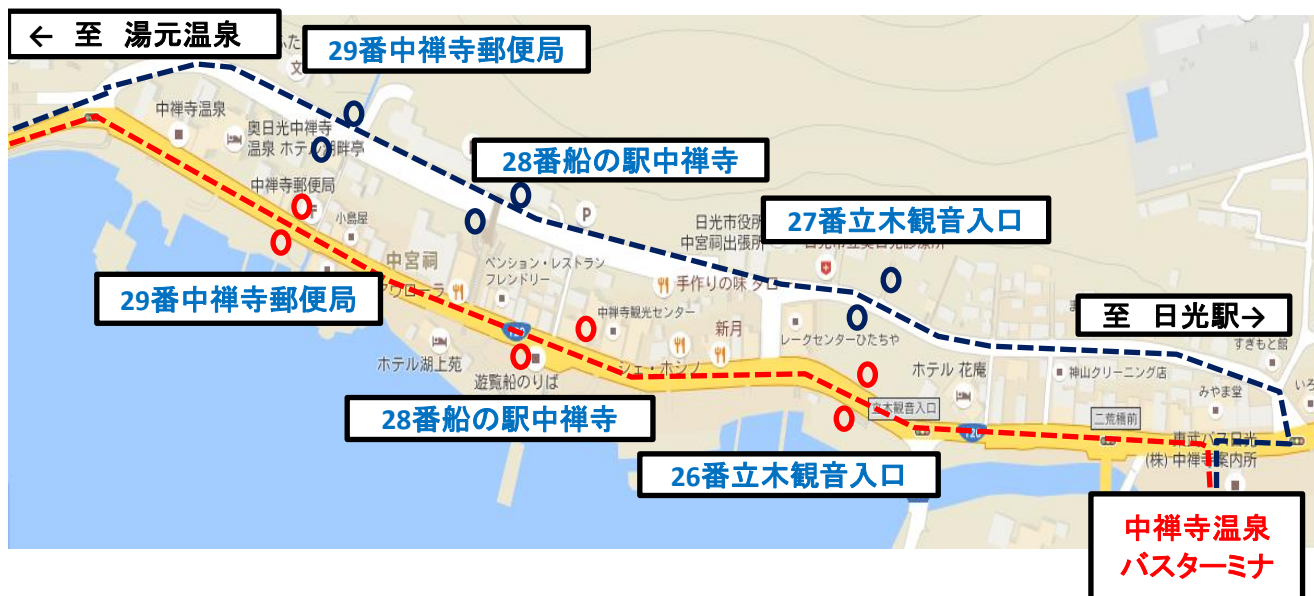

# 湯元温泉線の一部迂回運行・停留所移設について

東武バス日光をご利用いただきまして誠にありがとうございます。

平成29年10月1日～平成29年11月23日の期間、道路渋滞(混雑)が予想されるため、湯元温泉線の一部迂回運行と、停留所の移設を行います。ご利用のお客様にはご不便をおかけいたしますが、予めご了承のうえご利用くださいますようお願いいたします。

## 移設停留所

27番立木観音入口 28番船の駅中禅寺 29番中禅寺郵便局

## 案内図

--- 通常ルート

--- 迂回ルート

(通常ルートが渋滞する10/1～11/23の間運行)

○ 移設前の停留所位置

○ 移設後の停留所位置

(通常ルートが渋滞する10/1～11/23の間移設)

お問合せ:東武バス日光(株)日光営業所 TEL 0288-54-1138