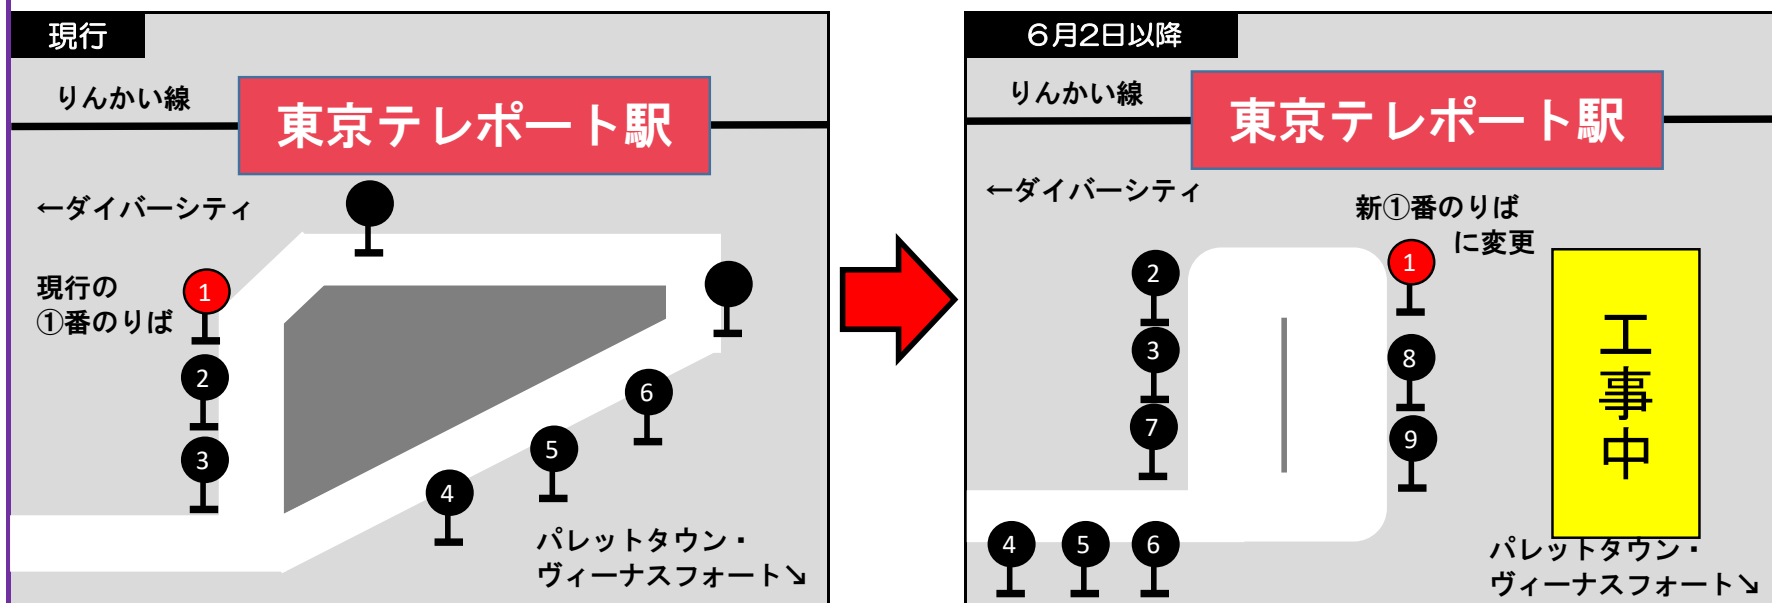

スカイツリーシャトル®お台場線

東京テレポート駅ロータリー改修工事に伴う、

乗り場移設について

いつも東武バスをご利用くださいます、誠にありがとうございます。スカイツリーシャトル®お台場線では平成30年6月2日(土)から平成30年10月6日(土) (予定)まで、東京テレポート駅ロータリー改修工事に伴い、下記のとおり乗り場の位置を変更いたします。ご利用の際はご注意ください。

お問い合わせ先: 東武バスセントラル(株)足立営業事務所 電話: 03-3899-0801
東武バスウエスト(株)新座営業事務所 電話: 048-477-3934