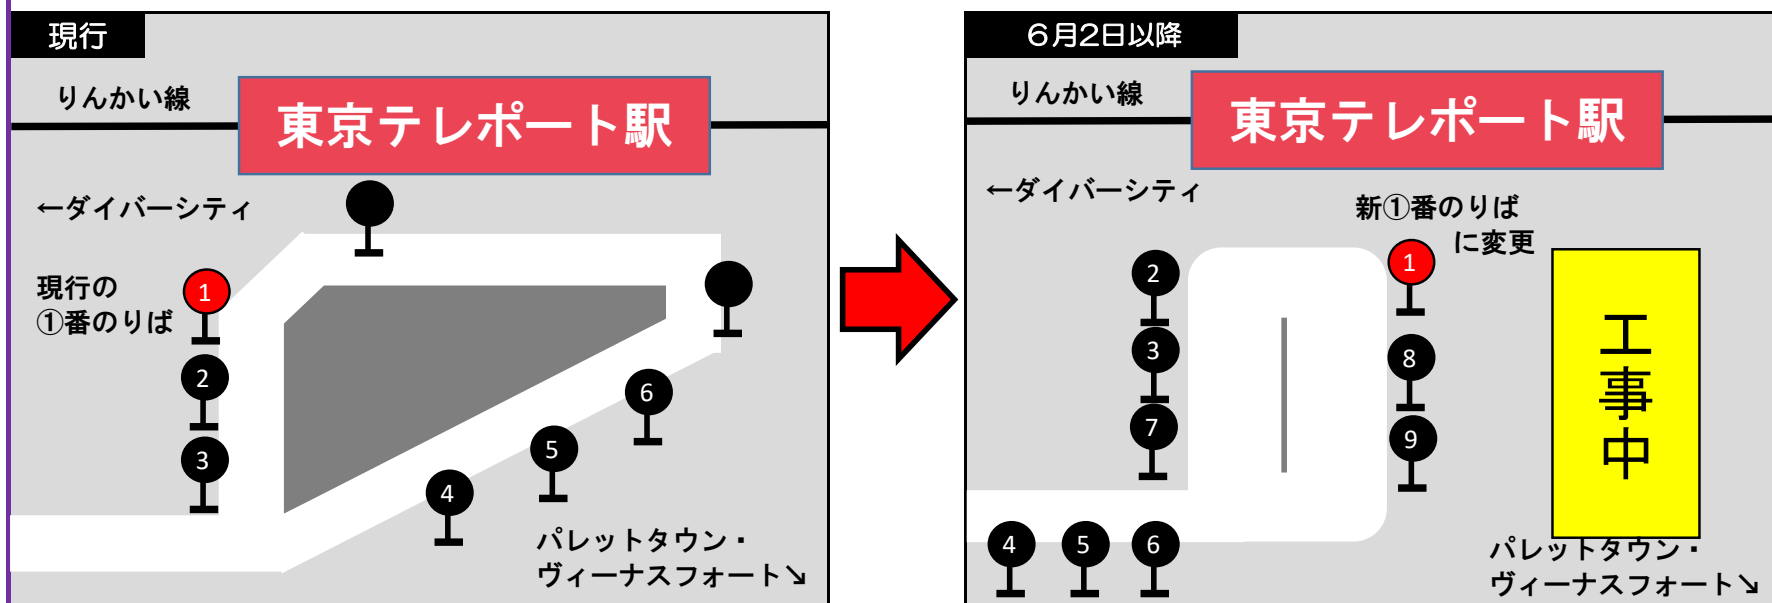

スカイツリーシャトル®お台場線

東京テレポート駅ロータリー改修工事に伴う、

乗り場移設について

いつも東武バスをご利用くださりまして、誠にありがとうございます。スカイツリーシャトル®お台場線では平成30年6月2日(土)から平成30年8月末(予定)まで、東京テレポート駅ロータリー改修工事に伴い、下記のとおり乗り場の位置を変更いたします。ご利用の際はご注意ください。

お問い合わせ先: 東武バスセントラル(株)足立営業事務所 電話: 03-3899-0801
東武バスウエスト(株)新座営業事務所 電話: 048-477-3934