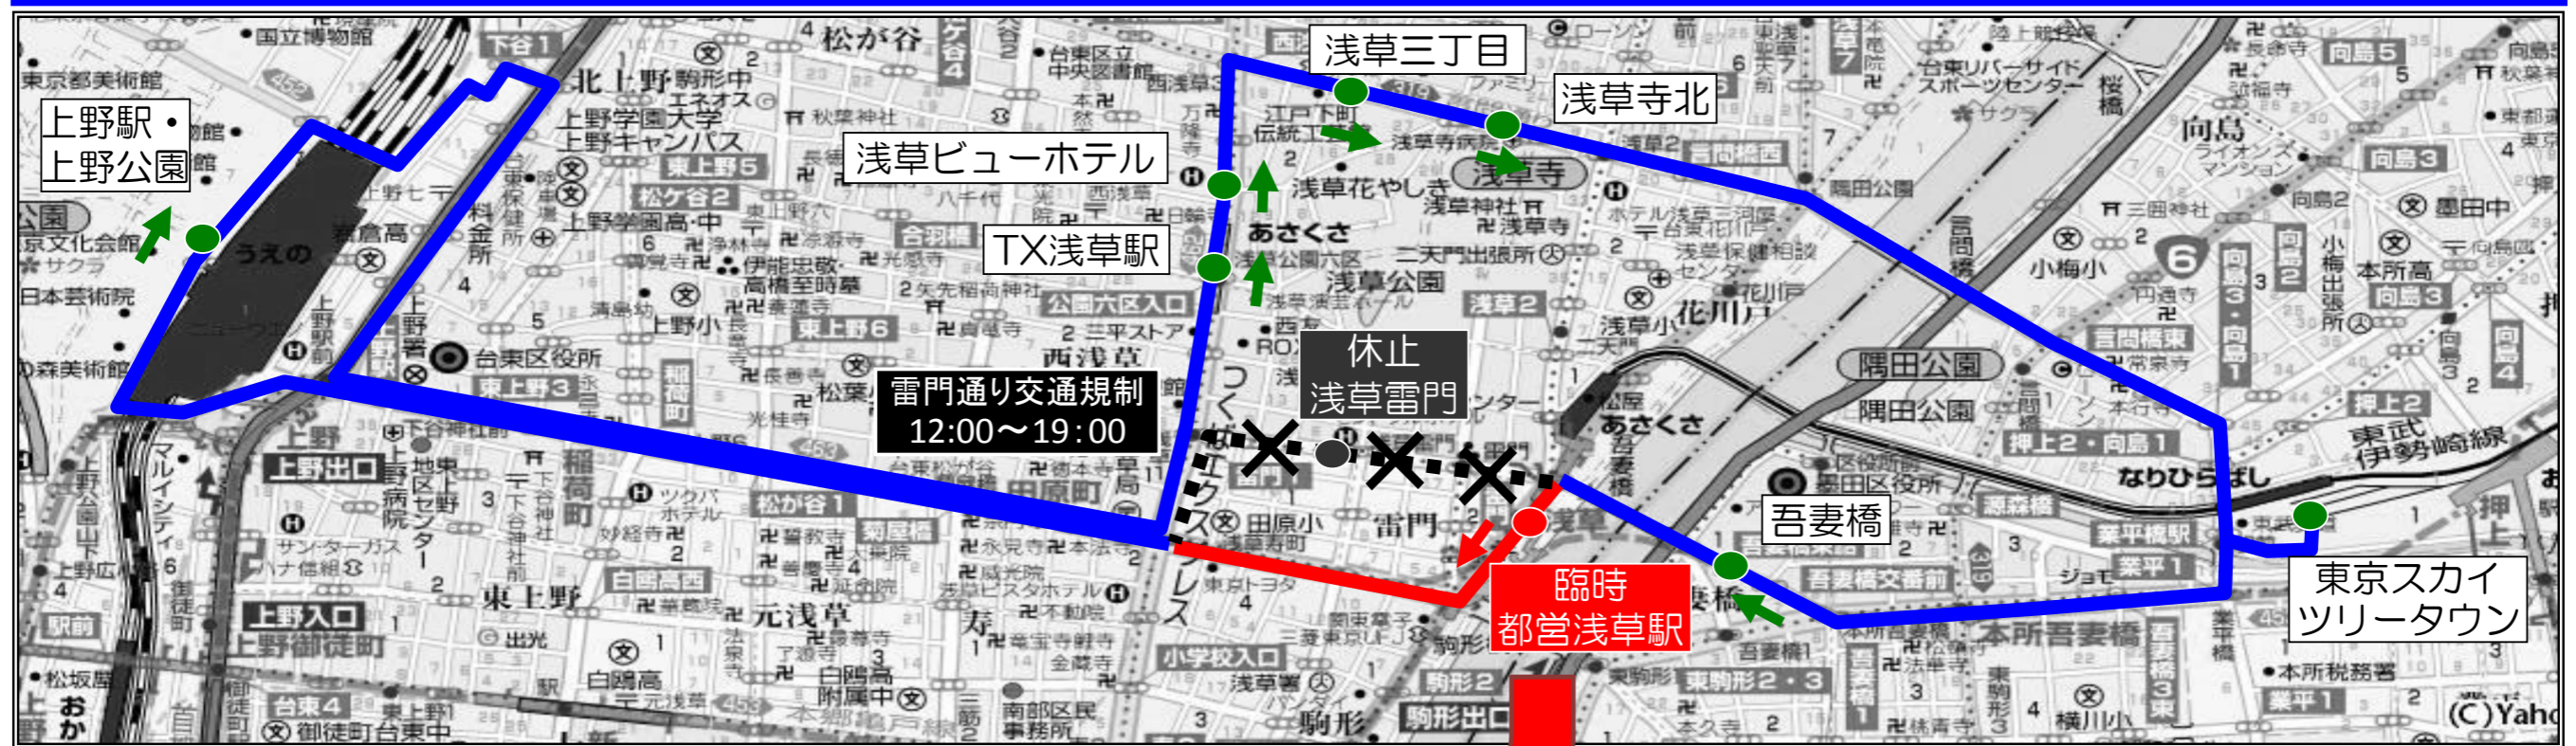

1/1(日)~1/3(火)「浅草寺初詣交通規制」に伴う迂回運行のお知らせ

スカイツリーシャトル®上野・浅草線「浅草雷門」停留所10:10~17:55頃まで迂回運行いたします。

- 迂回時間帯(東京スカイツリータウン10:00~17:45発、浅草雷門10:10~17:55発)は『吾妻橋』~『上野駅・上野公園』間を迂回運行いたします。
- 迂回時間帯は『浅草雷門』停留所を休止し、『[[臨時]都営浅草駅(JRバス関東)』停留所を設置

※当日交通規制により大幅な遅延が予想されます
ご利用のお客様にはご迷惑をおかけいたしますが、
お時間には余裕を持ってご利用ください。
交通規制の状況により上記内容を変更する場合がございます。

お問い合わせ先 東武バスセントラル西新井営業所 TEL03-3898-1331までどうぞ

東武バスセントラル