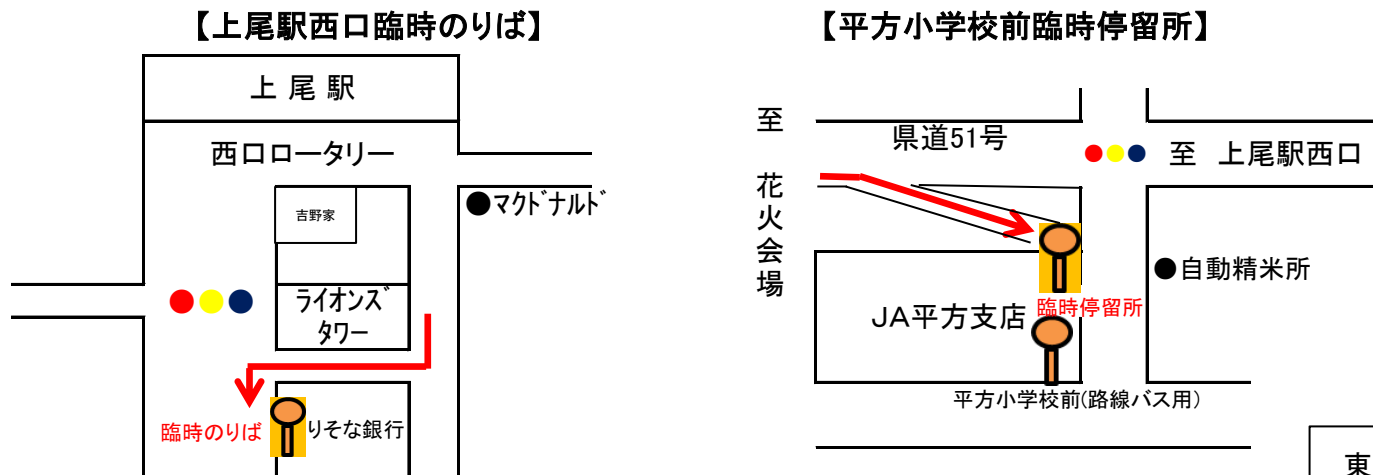

「あげお花火大会」臨時バス運行について

平成29年8月5日(土)に「あげお花火大会」が開催されるため、「上尾駅西口」臨時停留所(りそな銀行横)より花火会場までの臨時バスを運行いたします。ぜひご利用ください。(16時運行開始予定)。

期 日 平成29年8月5日(土) ※雨天の場合8月12日(土)

臨時バス運行 上尾駅西口(りそな銀行前)～「平方小学校前」臨時停留所

運行時間 上尾駅西口発 16時00分～19時00分(19時までにお並びの方までご案内いたします。)

「平方小学校前」臨時停留所発 20時00分～22時30分
※臨時バスは随時運行いたします。

所要時間 20～30分 ※道路状況により遅れることがございます。

運賃 片道:現金 240円(小児 120円) IC 238円(小児 119円)

乗降場所

※ご利用のお客様につきましては各図の → に沿ってお並びください。

東武バスウエスト(株)
上尾営業所
TEL048-725-1044