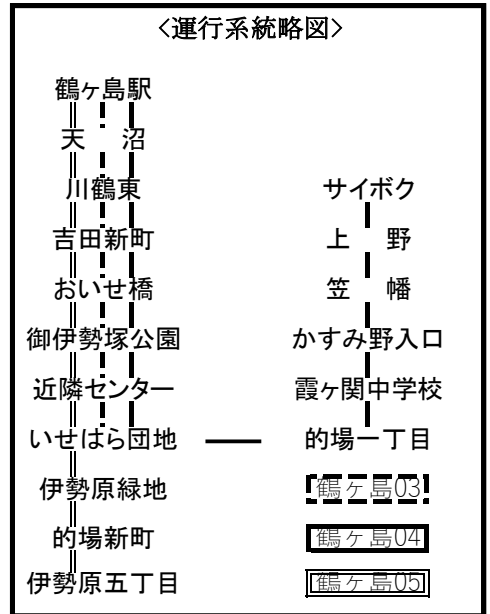

鶴ヶ島駅～いせはら団地・サイボク 線

東武バスウエスト ポケット時刻表 (発車・通過予定時刻表)

鶴ヶ島駅 ⇒ いせはら団地・サイボク 行				
平日				
時				
6				
7	23	サ 30	43	58
8	11	26	37	
9	03	30	サ 46	58
10	11	28	38	サ 49
11	08	サ 30		
12	22	サ 38	56	
13	サ 30	48		
14	18	サ 34	サ 45	
15	10	40	サ 49	
16	10	39	55	
17	09	24	サ 40	
18	00	15	30	48
19	02	16	33	47
20	02	28	55	
21	21	47		
22	15	47		
23	16			

無印・・・いせはら団地行
サ・・・サイボク行(いせはら団地経由)

鶴ヶ島駅 ⇒ いせはら団地・サイボク 行				
土休日				
時				
6				
7	20	サ 38	49	
8	03	22	39	53
9	09	サ 20	サ 41	59
10	サ 13	35	サ 47	
11	サ 05	サ 25	サ 55	
12	09	サ 36		
13	サ 10	サ 44		
14	サ 25	52		
15	サ 09	サ 34		
16	サ 00	サ 20	45	
17	サ 12	26	41	サ 55
18	10	26	45	
19	10	24	42	
20	12	42		
21	12	42		
22	15			
23				

無印・・・いせはら団地行
サ・・・サイボク行(いせはら団地経由)

鶴ヶ島駅 ～ いせはら団地・サイボク バス時刻表

【平成30年5月26日時刻変更】

<http://www.tobu-bus.com>
東武バスウエスト(株) 坂戸営業所
TEL 049-283-5279

いせはら団地 ⇒ 鶴ヶ島駅 行				
平日				
時				
5	51			
6	11	24	39	52
7	07	23	37	56
8	11	21	50	
9	14	28	43	58
10	15	24	31	54
11	12	33		
12	09	18	41	
13	12	32		
14	18	32	57	
15	26	31	55	
16	20	37	52	
17	09	25	43	
18	00	16	32	41
19	03	15	33	48
20	15	40		
21	08	34		
22	02	34		
23	03			

無印・・・いせはら団地始発鶴ヶ島駅行
サイボク始発鶴ヶ島駅行(いせはら団地経由)

いせはら団地 ⇒ 鶴ヶ島駅 行				
土休日				
時				
5				
6	08	34		
7	03	20	33	48
8	07	23	40	55
9	07	26	40	55
10	07	20	30	51
11	06	33	52	
12	19	51		
13	26			
14	01	36	55	
15	18	46	59	
16	29	56		
17	13	21	39	53
18	09	27	54	
19	07	27	57	
20	27	57		
21	27			
22	00			
23				

無印・・・いせはら団地始発鶴ヶ島駅行
サイボク始発鶴ヶ島駅行(いせはら団地経由)

笠幡駅 ⇒ サイボク 行				
平日		土休日		
時		時		
7	43	7	51	
8		8		
9	59	9	33	54
10		10	26	
11	02	43	11	00 18 38
12	51		12	08 49
13	43		13	23 57
14	58		14	38
15		15	22	47
16	02		16	13 33
17	53		17	25
18		18	08	

無印・・・サイボク行

定期券発売所

- 坂戸営業所 9:00～17:30
  TEL: 049-283-5279(坂戸車庫バス停)
- トラベルサービス 7:30～20:00
  TEL: 049-226-9150(川越駅 EQUA2階)
- 二輪館鈴喜 10:00～20:00
  TEL: 049-231-6955

川鶴団地バス停近く ※水曜休業

サイボク ⇒ 鶴ヶ島駅 行				
平日		土休日		
時		時		
8	05	8	10	
9		9	54	
10	18	10	17	53
11	20	11	20	39
12	05	12	03	35
13	19	13	10	45
14	05	14	20	
15	18	15	02	43
16	22	16	10	37
17		17	02	50
18	26	18	35	
19	02	19		

無印・・・鶴ヶ島駅行(いせはら団地経由)

吉田新町 ⇒ 鶴ヶ島駅 行				
平日		土休日		
時		時		
5	54	5		
6	14 27 42 55	6	11 37	
7	10 26 40 59	7	06 23 36 51	
8	14 24 53	8	10 26 43 58	
9	17 31 46	9	10 29 43 58	
10	01 18 27 34 57	10	10 23 33 54	
11	15 36	11	09 36 55	
12	12 21 44	12	22 54	
13	15 35	13	29	
14	21 35	14	04 39 58	
15	00 29 34 58	15	21 49	
16	23 40 55	16	02 32 59	
17	12 28 46	17	16 24 42 56	
18	03 19 35 44	18	12 30 57	
19	06 18 36 51	19	10 30	
20	18 43	20	00 30	
21	11 37	21	00 30	
22	05 37	22	03	
23	06	23		

無印・・・いせはら団地始発鶴ヶ島駅行
サイボク始発鶴ヶ島駅行(いせはら団地経由)