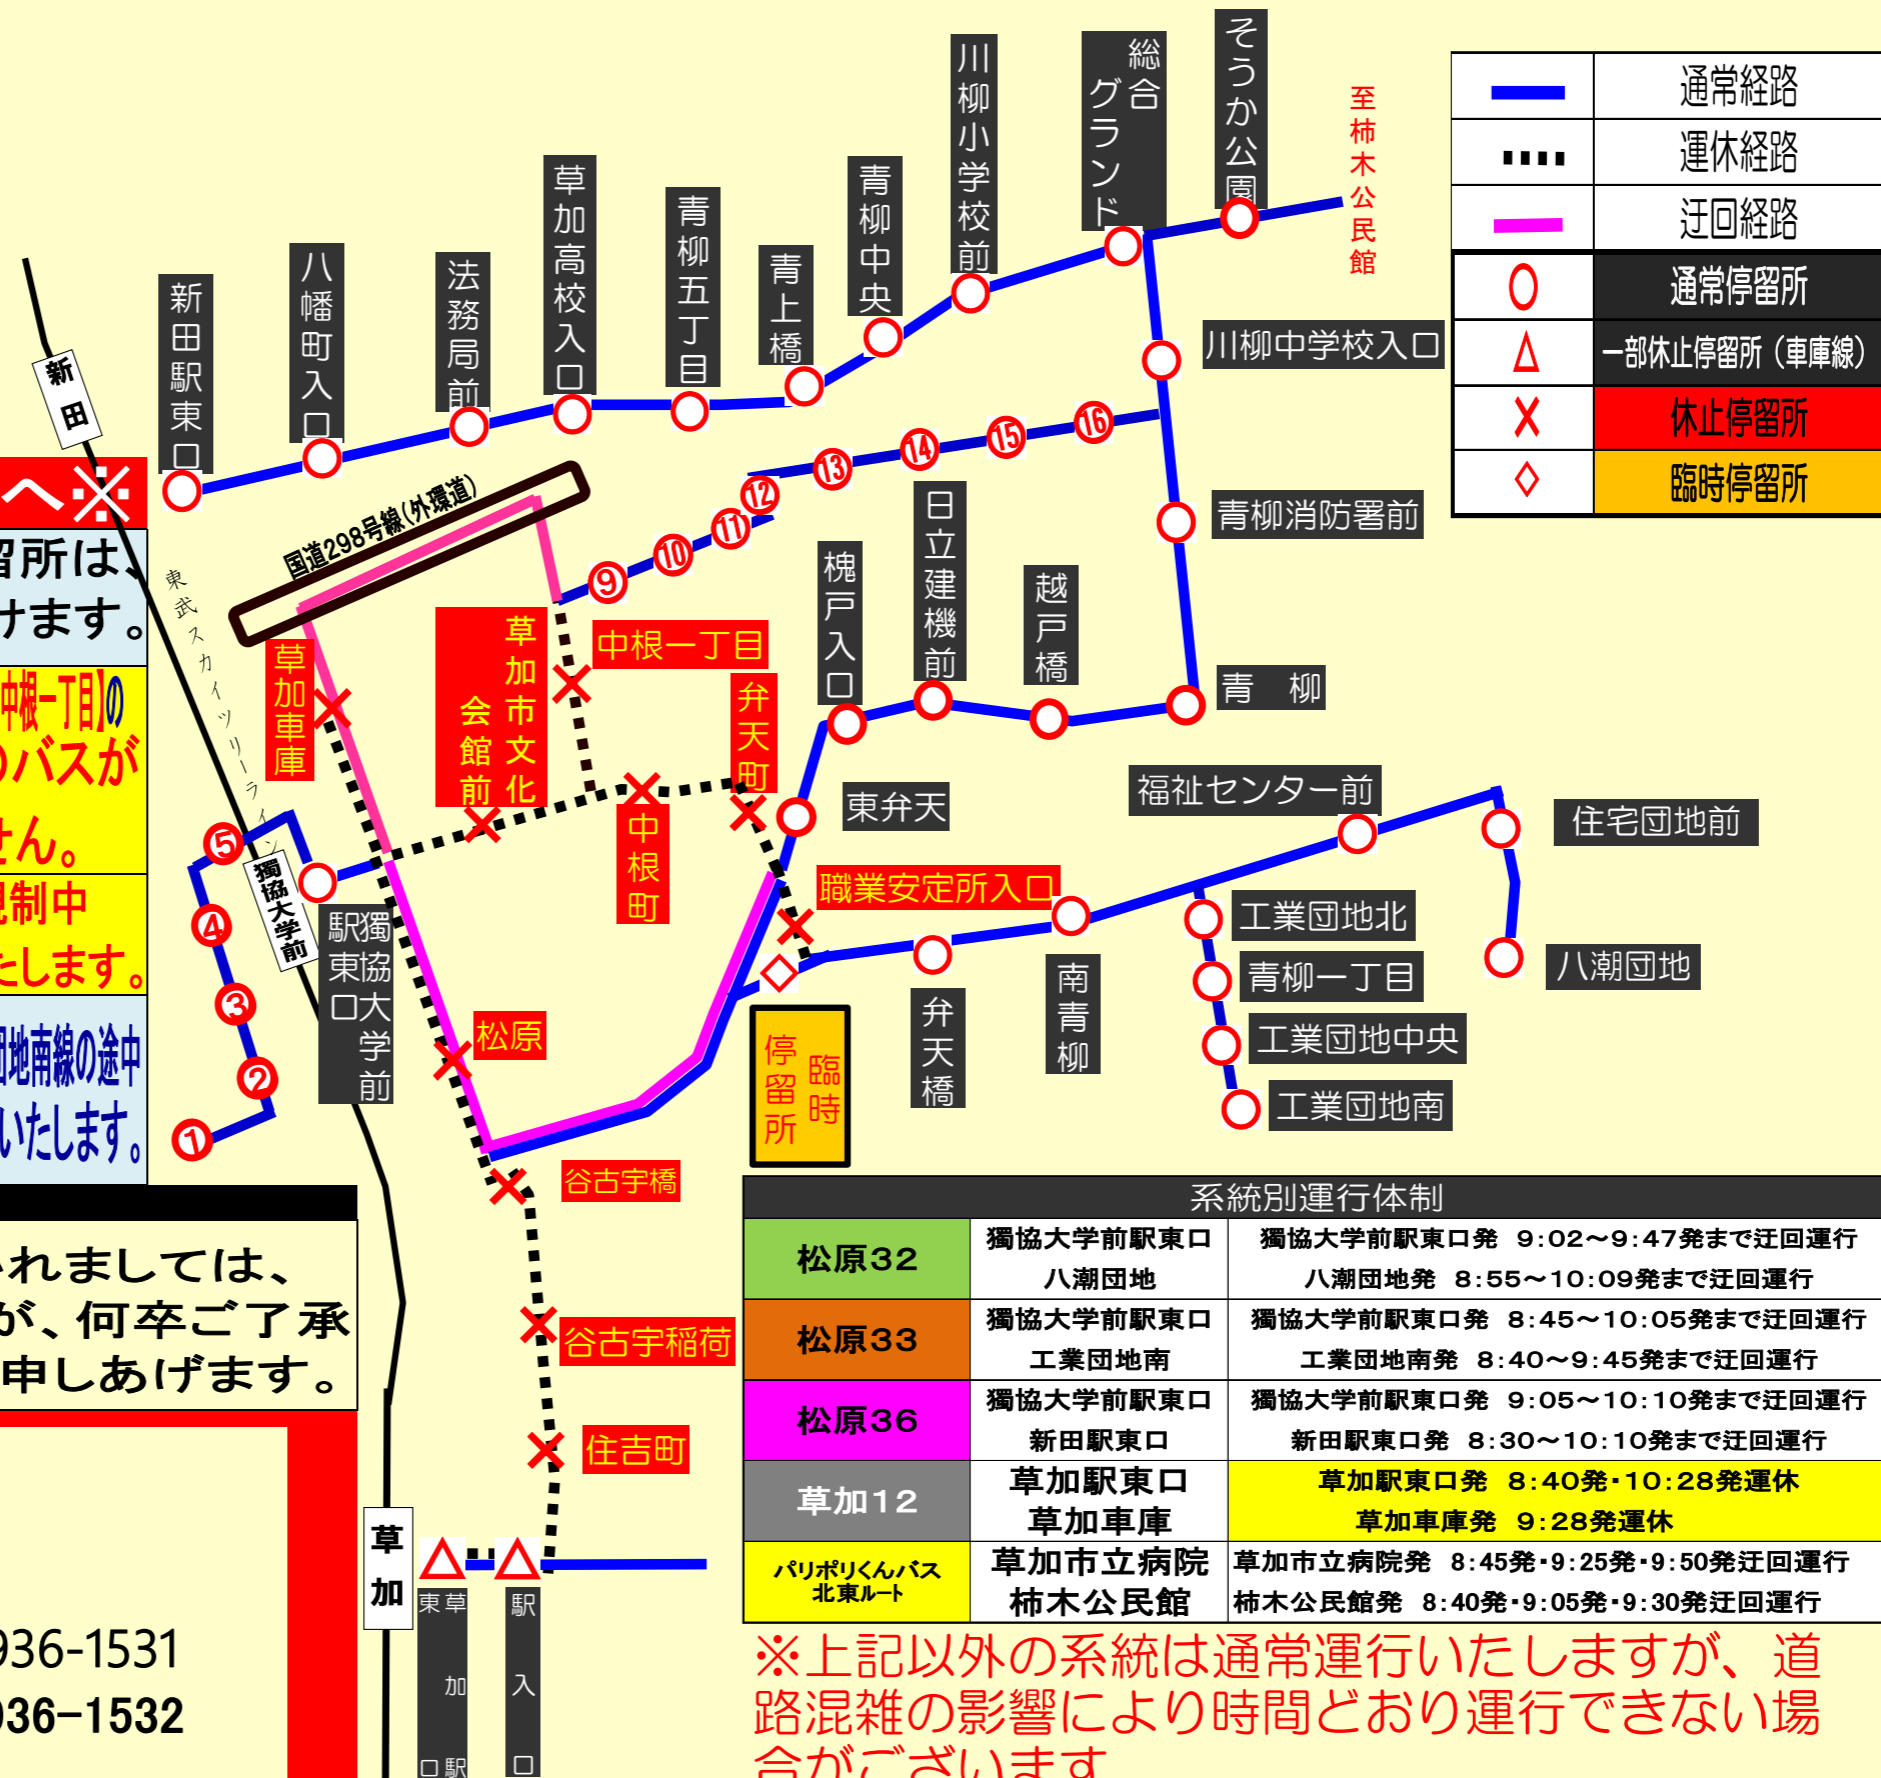

平成30年3月11日(日)8時45分～10時30分まで

草加松原太鼓橋ロードレース大会2018開催に伴う路線バス迂回運行・運休について

①	草加市立病院
②	草加三丁目
③	男女土橋南
④	松原西口公園
⑤	栄小学校
⑨	中根二丁目
⑩	八幡郵便局
⑪	八幡小学校
⑫	草加高校
⑬	青柳四丁目
⑭	ふれあい公園
⑮	あおやぎ保育園
⑯	川柳文化センター

※ご利用のお客様へ※

※獨協大学前駅東口停留所は、通常どおりご利用いただけます。

※(草加市文化会館前)・(中根町)・(弁天町)・(職業安定所入口)・(中根一丁目)の各停留所は、規制中すべてのバスが迂回のため停車いたしません。

※草加駅-草加車庫線は、規制中すべてのバス・停留所を運休いたします。

※(松原32・松原33)獨協大学前駅東口⇄八潮団地・工業団地南線の途中弁天二丁目交差点付近に臨時停留所を設置いたします。

ご利用のお客様におかれましては、ご不便をおかけしますが、何卒ご了承くださいませようお願い申し上げます。

お問い合わせ先

東武バスセントラル(株)

草加営業事務所 TEL 048-936-1531

FAX 048-936-1532

系統別運行体制		
松原32	獨協大学前駅東口 八潮団地	獨協大学前駅東口発 9:02～9:47発まで迂回運行 八潮団地発 8:55～10:09発まで迂回運行
松原33	獨協大学前駅東口 工業団地南	獨協大学前駅東口発 8:45～10:05発まで迂回運行 工業団地南発 8:40～9:45発まで迂回運行
松原36	獨協大学前駅東口 新田駅東口	獨協大学前駅東口発 9:05～10:10発まで迂回運行 新田駅東口発 8:30～10:10発まで迂回運行
草加12	草加駅東口 草加車庫	草加駅東口発 8:40発・10:28発運休 草加車庫発 9:28発運休
パリポリくんバス 北東ルート	草加市立病院 柿木公民館	草加市立病院発 8:45発・9:25発・9:50発迂回運行 柿木公民館発 8:40発・9:05発・9:30発迂回運行

※上記以外の系統は通常運行いたしますが、道路混雑の影響により時間どおり運行できない場合がございます。