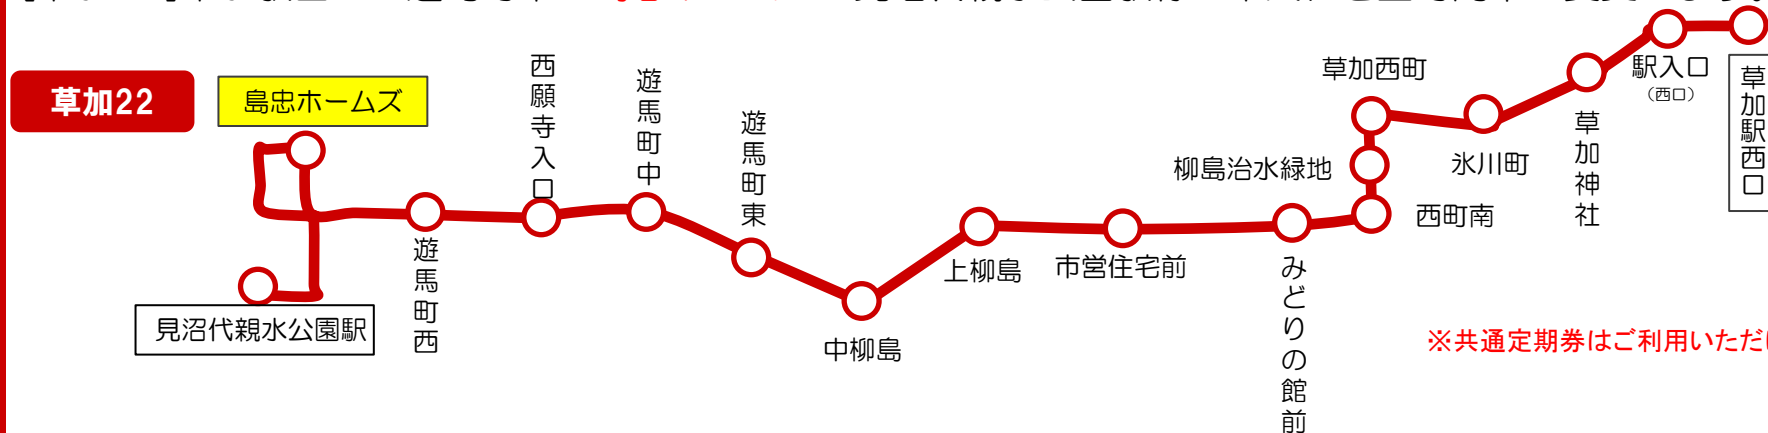

**[草加21] 草加駅西口～遊馬町東～見沼代親水公園駅線[草加22]へ系統統合に伴う、  
[草加22]草加駅西口～遊馬町東～島忠ホームズ～見沼代親水公園駅線 全時間帯経由変更**

**のお知らせ**

日頃より東武バスをご利用いただきまして誠にありがとうございます。  
この度、下記路線について、**全時間帯「島忠ホームズ」** 停留所に乗入れます。

**4/1(日)改正**

**■草加駅西口～遊馬町東～島忠ホームズ～見沼代親水公園駅線の乗り入れ時間変更**

[草加22]草加駅西口～遊馬町東～**島忠ホームズ**～見沼代親水公園駅線の乗入れを全時間帯に変更します。

※共通定期券はご利用いただけません。

※[草加21]草加駅西口～見沼代親水公園駅線は系統を廃止いたします。

※1, HP時刻表に関しては、改正日当日朝から新時刻表に切替わります。  
※2, ポケット時刻表は、HPの時刻改正お知らせからダウンロード可能です。

**※改正後の運行時刻につきましては、停留所に掲出している時刻表、またはHP (※1)、ポケット時刻表 (※2) をご覧ください。**