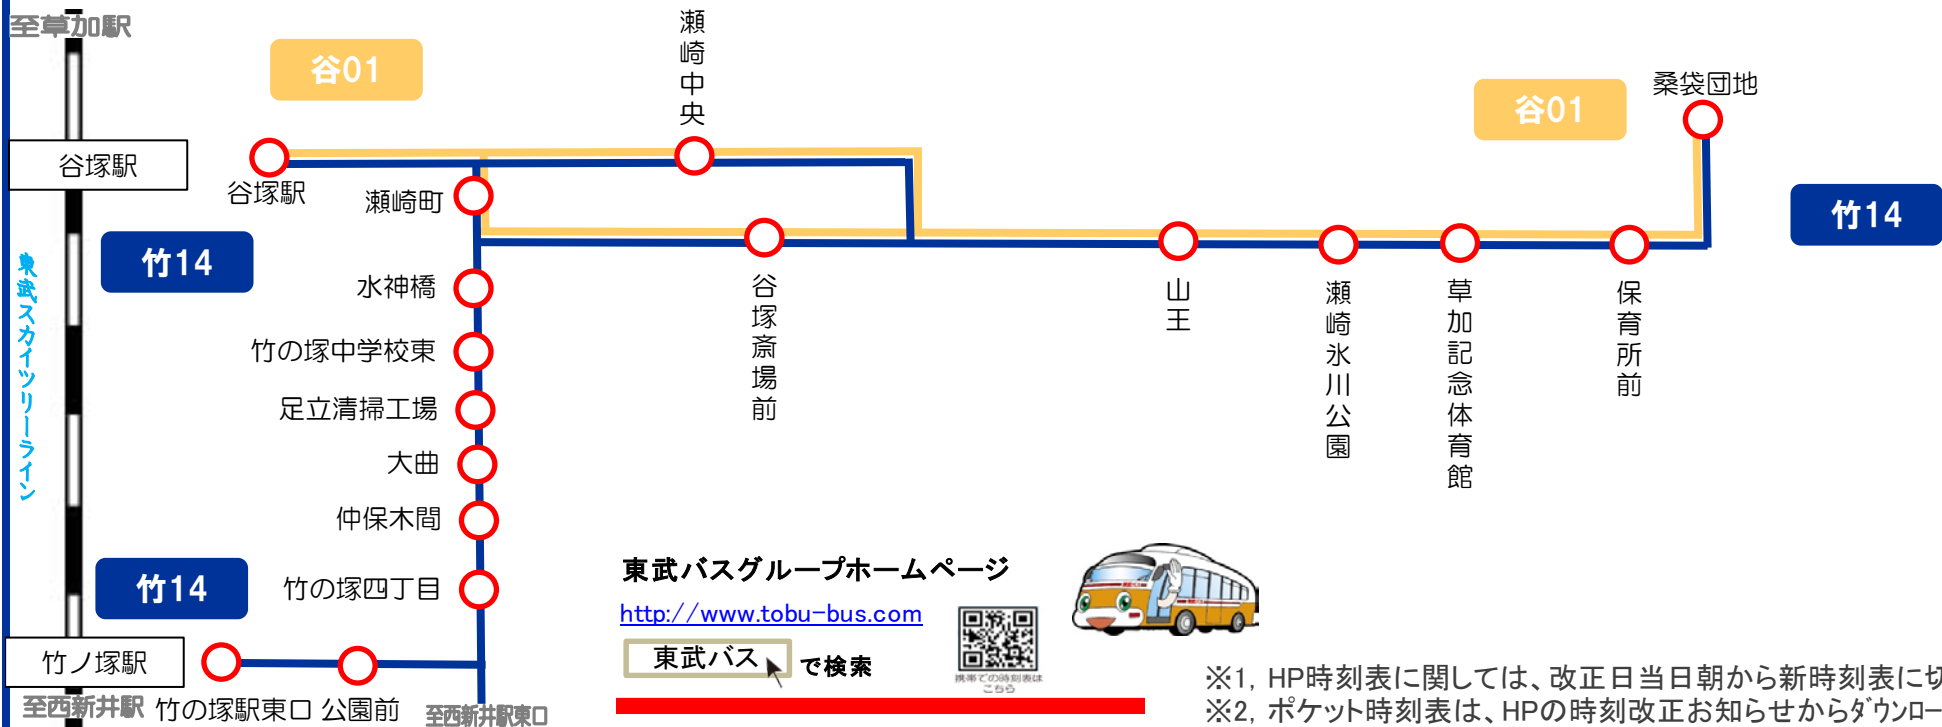

**[谷01] 谷塚駅～桑袋団地線・[竹14] 竹の塚駅東口～谷塚駅～桑袋団地線  
瀬崎中央経由運行回数変更および谷塚斎場経由運行回数変更**

**のお知らせ**

日頃より東武バスをご利用いただきまして誠にありがとうございます。

**平成30年4月1日(日)**より下記の内容にて運行回数を変更いたします。  
ご利用のお客様におかれましては、お間違いの無いようご注意ください。

**4/1(日)改正**

- [谷01]谷塚駅東口～桑袋団地線の全てで谷塚斎場前経由に変更いたします。
- [竹14]西新井駅東口～竹の塚駅東口～谷塚駅～桑袋団地線のほぼ全てで谷塚斎場前経由に変更いたします。(瀬崎中央経由を1日1便とします)

**※改正後の運行時刻につきましては、停留所に掲出してある時刻表、またはHP<sup>(※1)</sup>、ポケット時刻表<sup>(※2)</sup>をご覧ください。**

お問合せ 草加営業事務所 TEL048-936-1531 FAX048-936-1532 まで

**東武バスセントラル**