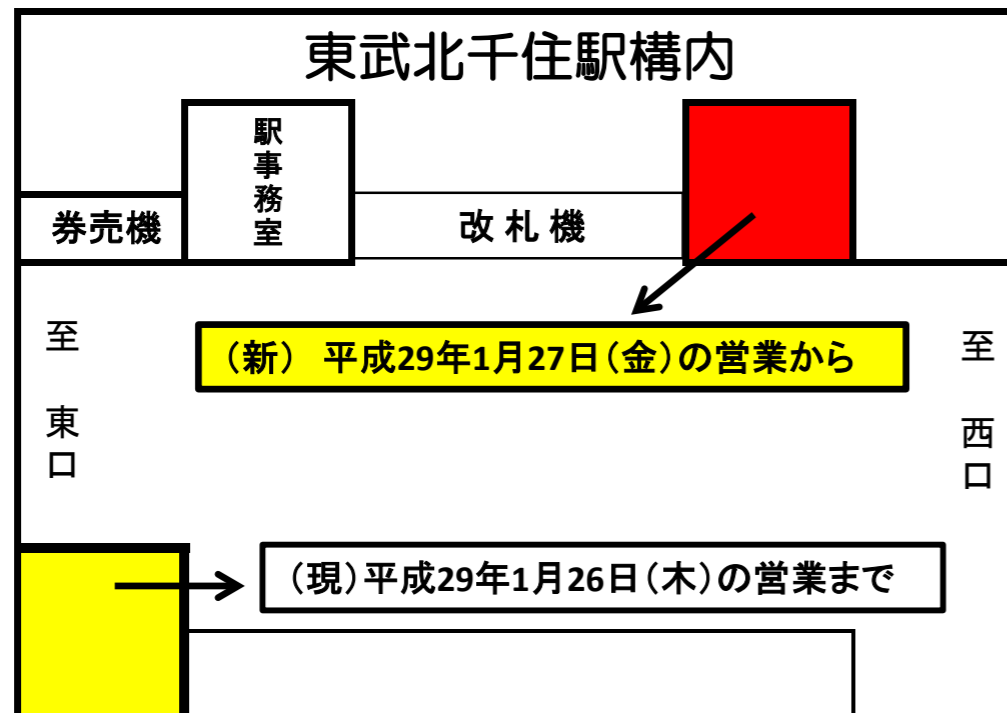

定期券発売所の移転について

いつも、東武バスをご利用いただきまして誠にありがとうございます。

現在、東武バスの乗車券類を『東武鉄道北千住駅定期券発売所』において発売しておりますが、平成29年1月27日（金）からは、下記記載の場所に移転いたしますので、予めご了承くださいませようようお願い申し上げます。

【（新）定期券発売所について】

【発売場所】 東武鉄道北千住駅定期券発売所（東武鉄道北千住駅改札横に移転）

【開始日】 平成29年1月27日（金）

【発売時間】 7時30分～20時00分（年中無休）

新発売場所の外観