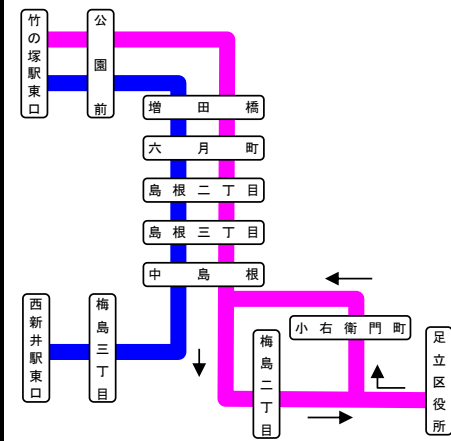

◎ … 足立清掃工場循環
◇ … 竹の塚駅・谷塚斎場経由花畑桑袋団地行

増田橋⇒竹の塚駅東口	
平日	土休日
6	6
7	7
8	8 ◎45
9	9 ◇49
10	10 56
11	11 ◎01
12	12 ◇02
13	13
14	14 ◇24
15	15 ◎07
16	16 ◇16
17	17 ◎52
18	18 ◇59
19	19 01
20	20 01
21	21

◎ … 足立清掃工場循環
◇ … 竹の塚駅・谷塚斎場経由花畑桑袋団地行

東武バス時刻表

(切り取ってお使いください)

お問い合わせ先

東武バスセントラル 足立営業事務所
TEL03-3899-0801
FAX03-3899-0802

竹の塚駅東口～中島根～西新井駅東口・足立区役所

平成29年4月1日改正

主な停留所および系統図

- 竹51 竹の塚駅東口～中島根～西新井駅東口
- 竹52 竹の塚駅東口～中島根～足立区役所

竹の塚駅東口⇒西新井駅東口・足立区役所

平日		土休日	
時		時	
6		6	
7		7	
8	12	8	
9	18	9	
10		10	37
11		11	27 34
12	42	12	
13		13	43
14		14	40
15	27	15	
16	25	16	
17		17	
18		18	
19		19	
20		20	
21		21	

■ … 足立区役所行
※平日の足立区役所行きはありません