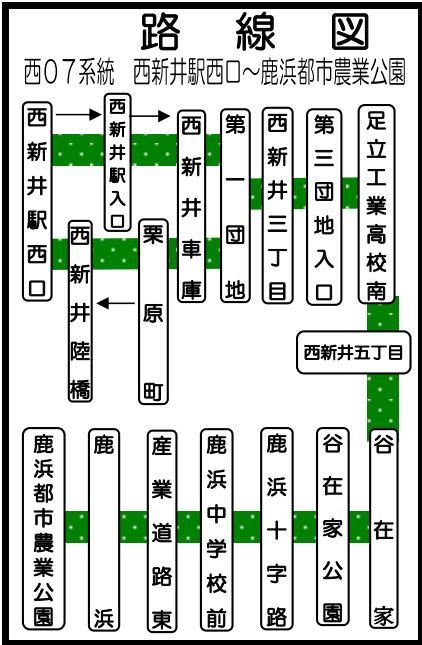

(切り取ってお使い下さい)

○ 鹿浜都市農業公園 ○
西新井駅西口 行

時	平	日	時	土	休	日
6	02	24	55	6	10	
7	17	35	55	7	00	30
8	21	45		8	00	30
9	55			9	00	32
10	40			10	04	35
11	10	40		11	05	40
12	10	40		12	10	45
13	10	40		13	20	55
14	10	35		14	30	
15	10	40		15	05	35
16	10	40		16	10	45
17	11	40		17	15	
18	20	55		18	00	30
19	25	55		19	05	35
20	25	50		20	02	
21	20	50		21	00	
22	20			22		
23				23		

『北千住駅・千住大橋駅～羽田空港 高速バス』
早朝も、深夜も羽田空港へ座ってらくらく!!
北千住駅発21便、羽田空港発21便 毎日運行!

○ 鹿浜 ○
西新井駅西口 行

時	平	日	時	土	休	日
6	03	25	56	6	11	
7	18	36	56	7	01	31
8	22	46		8	01	31
9	56			9	01	33
10	41			10	05	36
11	11	41		11	06	41
12	11	41		12	11	46
13	11	41		13	21	56
14	11	36		14	31	
15	11	41		15	06	36
16	11	41		16	11	46
17	12	41		17	16	
18	21	56		18	01	31
19	26	56		19	06	36
20	26	51		20	03	
21	21	51		21	01	
22	21			22		
23				23		

『東京駅～いわき線高速バス』
東京から福島県いわき方面へ
遊びにビジネスに、さらに充実! もっと便利に!

○ 産業道路東 ○
西新井駅西口 行

時	平	日	時	土	休	日
6	04	26	57	6	12	
7	19	37	57	7	02	32
8	23	47		8	02	32
9	57			9	02	34
10	42			10	06	37
11	12	42		11	07	42
12	12	42		12	12	47
13	12	42		13	22	57
14	12	37		14	32	
15	12	42		15	07	37
16	12	42		16	12	47
17	13	42		17	17	
18	22	57		18	02	32
19	27	57		19	07	37
20	27	52		20	04	
21	22	52		21	02	
22	22			22		
23				23		

『東京駅～いわき線高速バス』
東京から福島県いわき方面へ
遊びにビジネスに、さらに充実! もっと便利に!

○ 鹿浜中学校 ○
西新井駅西口 行

時	平	日	時	土	休	日
6	05	27	58	6	13	
7	20	38	58	7	03	33
8	24	48		8	03	33
9	58			9	03	35
10	43			10	07	38
11	13	43		11	08	43
12	13	43		12	13	48
13	13	43		13	23	58
14	13	38		14	33	
15	13	43		15	08	38
16	13	43		16	13	48
17	14	43		17	18	
18	23	58		18	03	33
19	28	58		19	08	38
20	28	53		20	05	
21	23	53		21	03	
22	23			22		
23				23		

定期券発売所案内
《東武トップツアーズ西新井駅支店》 TEL 03-3887-6581
平日10:30～19:30 土日祭10:30～19:00

○ 谷在家公園 ○
西新井駅西口 行

時	平	日	時	土	休	日
6	07	29		6	15	
7	00	22	40	7	05	35
8	00	26	51	8	05	36
9				9	06	38
10	01	46		10	10	41
11	16	46		11	11	46
12	16	46		12	16	51
13	16	46		13	26	
14	16	41		14	01	36
15	16	46		15	11	41
16	16	46		16	16	51
17	17	46		17	21	
18	26			18	06	36
19	01	31		19	11	41
20	01	31	56	20	08	
21	26	56		21	06	
22	26			22		
23				23		

『スカイツリー・ソラール好評運行中!』
スカイツリーから東京駅、お台場、羽田空港、
デイズニッパットへは、便利な東武バスで!

○ 西新井五丁目 ○
西新井駅西口 行

時	平	日	時	土	休	日
6	09	31		6	17	
7	02	24	42	7	07	37
8	02	28	53	8	07	38
9				9	08	40
10	03	48		10	12	43
11	18	48		11	13	48
12	18	48		12	18	53
13	18	48		13	28	
14	18	43		14	03	38
15	18	48		15	13	43
16	18	48		16	18	53
17	19	48		17	23	
18	28			18	08	38
19	03	33		19	13	43
20	03	33	58	20	10	
21	28	58		21	08	
22	28			22		
23				23		

『足立一日フリーバス』大人500円(小児半額)
東武バスでは、足立区・葛飾区および北区の東武バス
全線一日乗り放題の「一日フリー乗車券」を発売中!

○ 足立工業高校南 ○
西新井駅西口 行

時	平	日	時	土	休	日
6	10	32		6	18	
7	03	25	43	7	08	38
8	03	29	54	8	08	39
9				9	09	41
10	04	49		10	13	44
11	19	49		11	14	49
12	19	49		12	19	54
13	19	49		13	29	
14	19	44		14	04	39
15	19	49		15	14	44
16	19	49		16	19	54
17	20	49		17	24	
18	29			18	09	39
19	04	34		19	14	44
20	04	34	59	20	11	
21	29	59		21	09	
22	29			22		
23				23		

『東武バスに関する情報』
ホームページアドレス
<http://www.tobu-bus.com/> (PC・携帯共)

○ 西新井三丁目 ○
西新井駅西口 行

時	平	日	時	土	休	日
6	12	34		6	20	
7	07	29	47	7	12	42
8	07	33	57	8	12	43
9				9	12	44
10	07	52		10	16	47
11	22	52		11	17	52
12	22	52		12	22	57
13	22	52		13	32	
14	22	47		14	07	42
15	22	52		15	17	47
16	22	52		16	22	57
17	23	52		17	27	
18	32			18	12	42
19	07	36		19	17	46
20	06	36		20	13	
21	01	31		21	11	
22	01	31		22		
23				23		

『北千住駅・千住大橋駅～羽田空港 高速バス』
早朝・深夜も羽田空港へ座ってらくらく!!
北千住駅発21便、羽田空港発21便 毎日運行!