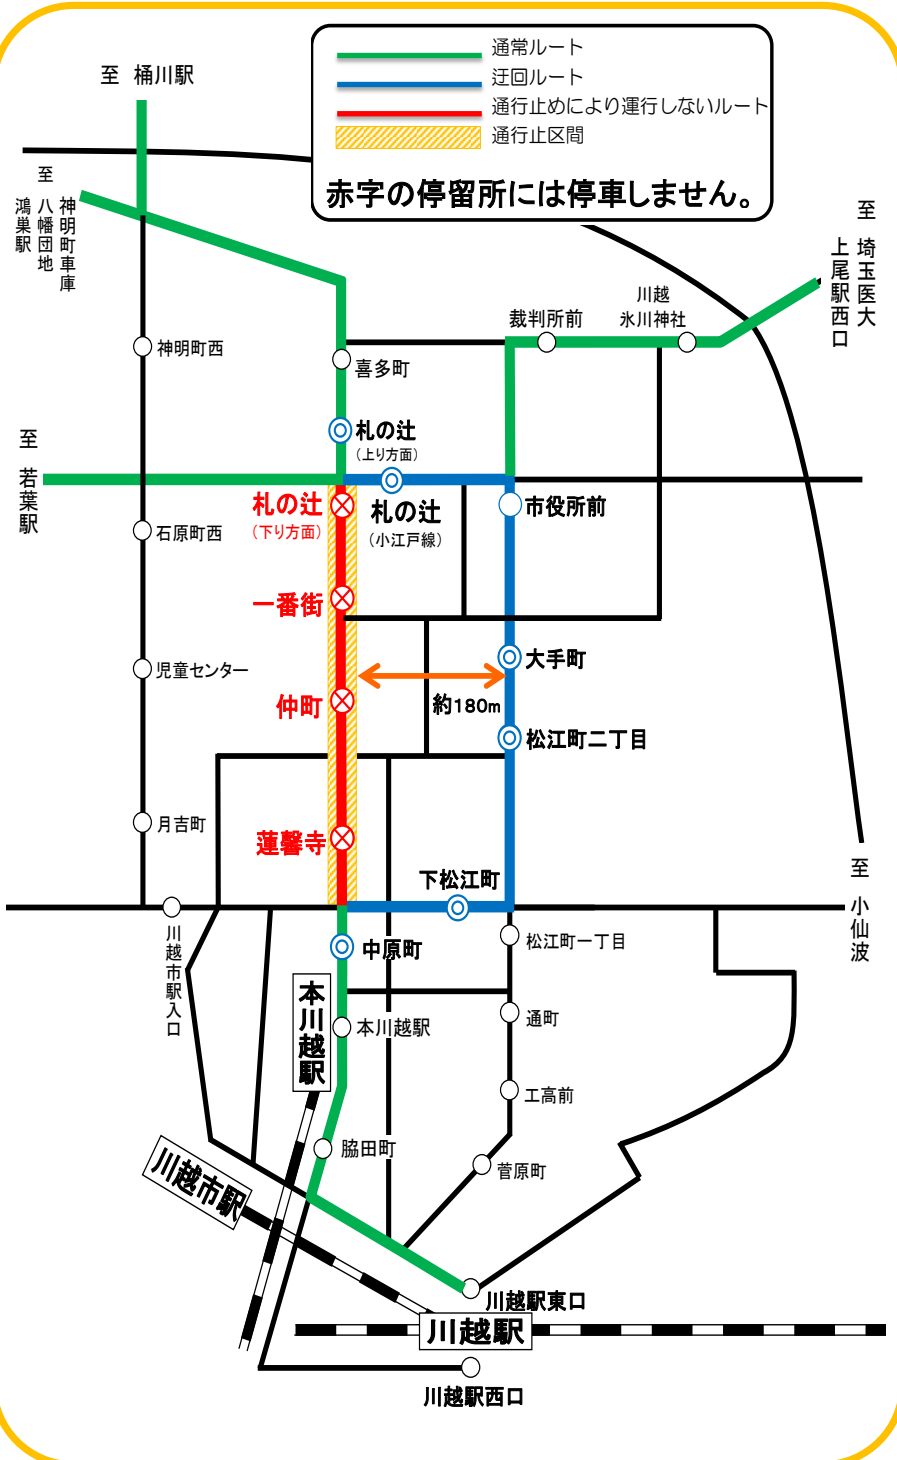

「川越唐人揃いパレード」開催による迂回運行について

(一般路線・高速バス)

「川越唐人揃いパレード」開催により、市内交通規制が実施され、下記の日時は迂回運行となります。お客様には大変ご迷惑をおかけいたしますが、ご了承くださいませようお願いいたします。

1. 交通規制日 **平成29年11月12日(日)**

12:00~14:30まで

2. 迂回ルート

迂回バス停(下記の停留所には停車いたしません)

- ⊗ 蓮馨寺
- ⊗ 仲町
- ⊗ 一番街
- ⊗ 札の辻(下り方面)は、通常時の停留所は使用せず
小江戸名所めぐり線の停留所に停車します。

※交通規制中に蔵の街周辺で乗降されるお客様は、迂回ルート図の◎印停留所をご利用下さい。

- ・札の辻周辺に行かれるお客様は
(川越方面からご乗車の場合)札の辻(小江戸線)停留所
(桶川・鴻巣方面からご乗車の場合)札の辻(上り方面)停留所
をご利用ください。
- ・一番街周辺に行かれるお客様は
大手町停留所をご利用ください。
- ・仲町周辺に行かれるお客様は
松江町二丁目停留所をご利用ください。
- ・蓮馨寺周辺に行かれるお客様は
中原町・下松江町停留所をご利用ください。

迂回になる路線

- ・川越駅東口～神明町車庫
- ・川越駅東口～八幡団地、東松山駅
- ・川越駅東口～鴻巣駅西口
- ・川越駅東口～桶川駅
- ・川越駅東口～若葉駅
- ・神明町車庫～東京ディズニーリゾート

東武バスウエスト(株)川越営業事務所
Tel049-222-0671
東武バスウエスト(株)坂戸営業所
Tel049-283-5279