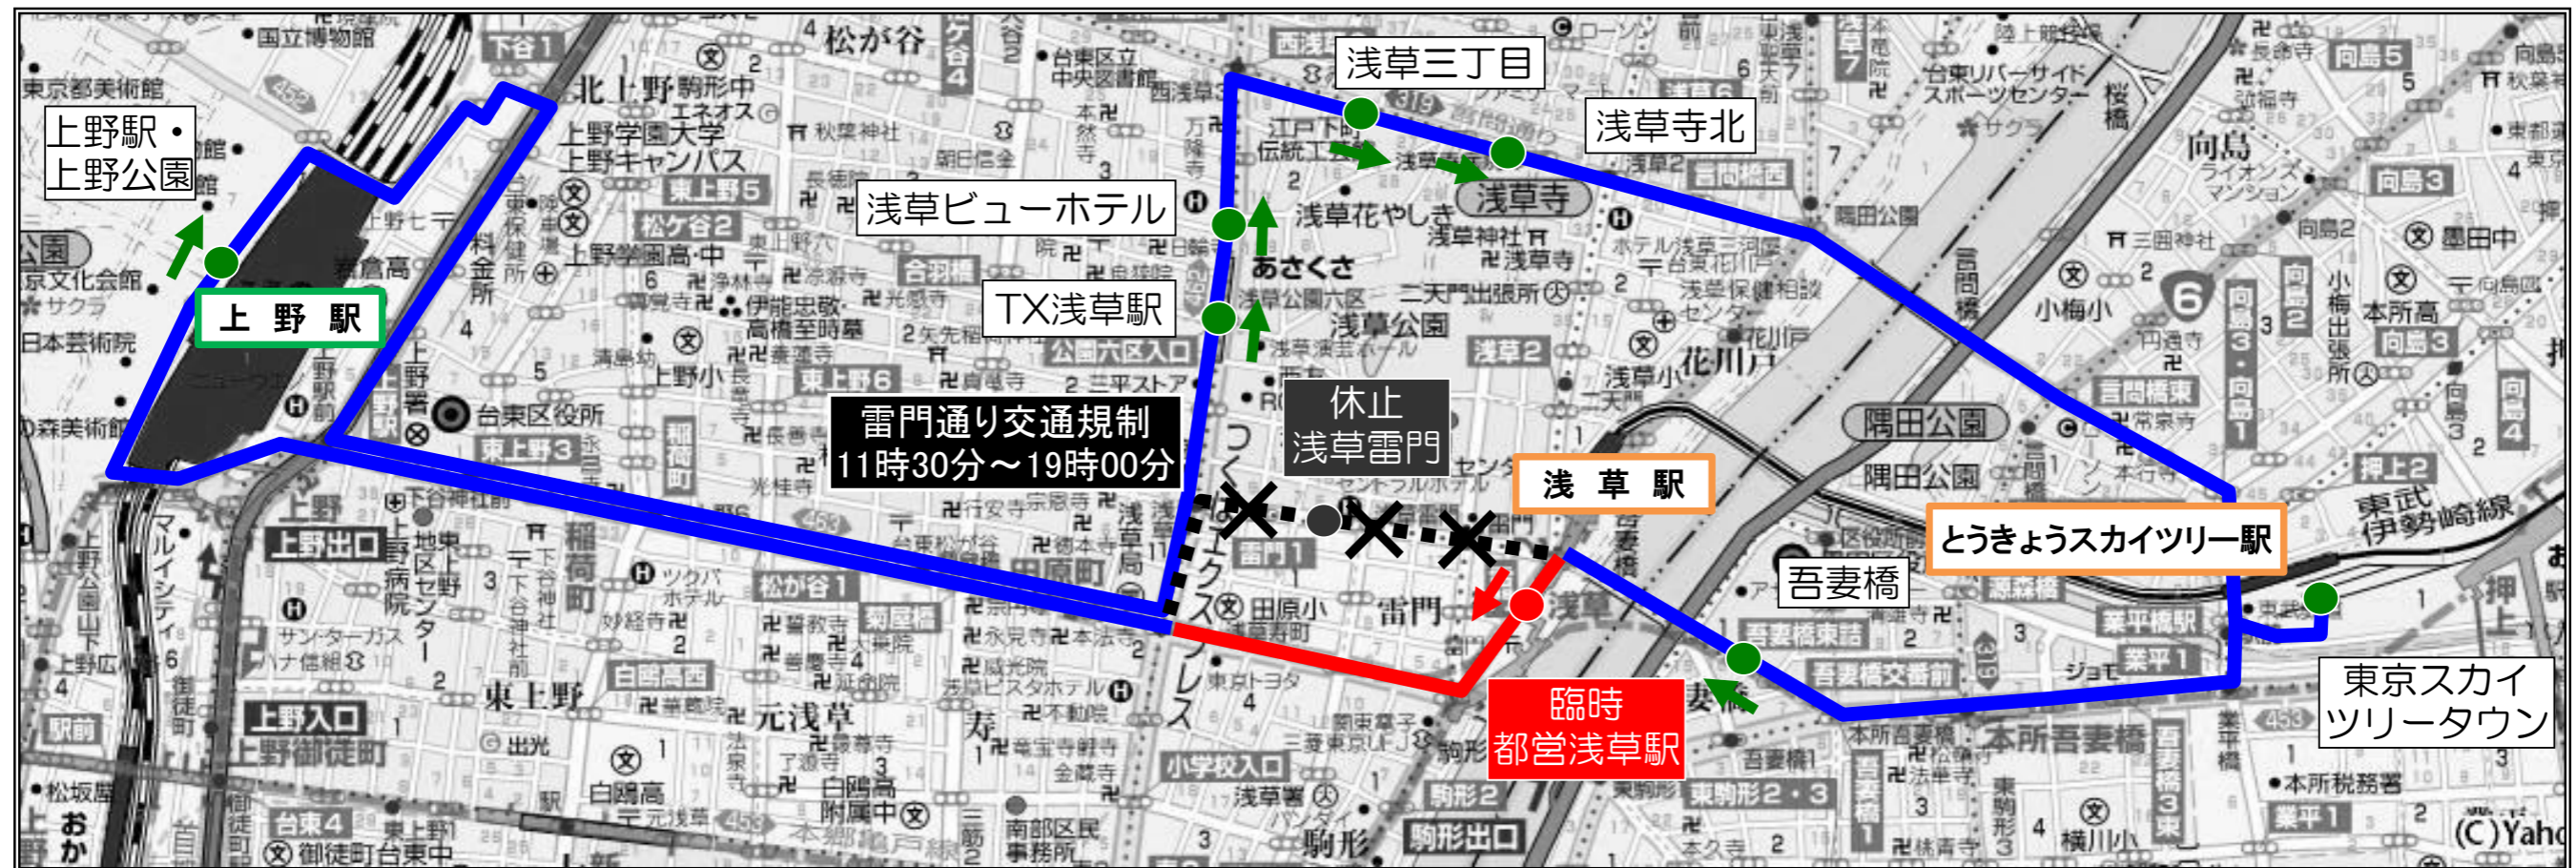

8/25(土)浅草サンバカーニバル交通規制に伴う迂回運行のお知らせ

平成30年8月25日(土)11:10~19:10頃まで (小雨決行)

- 迂回時間は『吾妻橋』～『上野駅・上野公園』間を迂回運行
 - 迂回時間は『浅草雷門』停留所を休止いたします。
- ⇒代替停留所として迂回時間は『[臨時]都営浅草駅 (JRバス関東)』停留所を設置いたします。

※当日は、交通規制により大幅な遅延が予想されます。ご利用のお客様にはご迷惑をおかけいたしますが、お時間には余裕を持ってご利用ください。交通規制の状況により上記内容を変更する場合がございます。

お問い合わせ先 東武バスセントラル西新井営業所 TEL03-3898-1331

東武バスセントラル