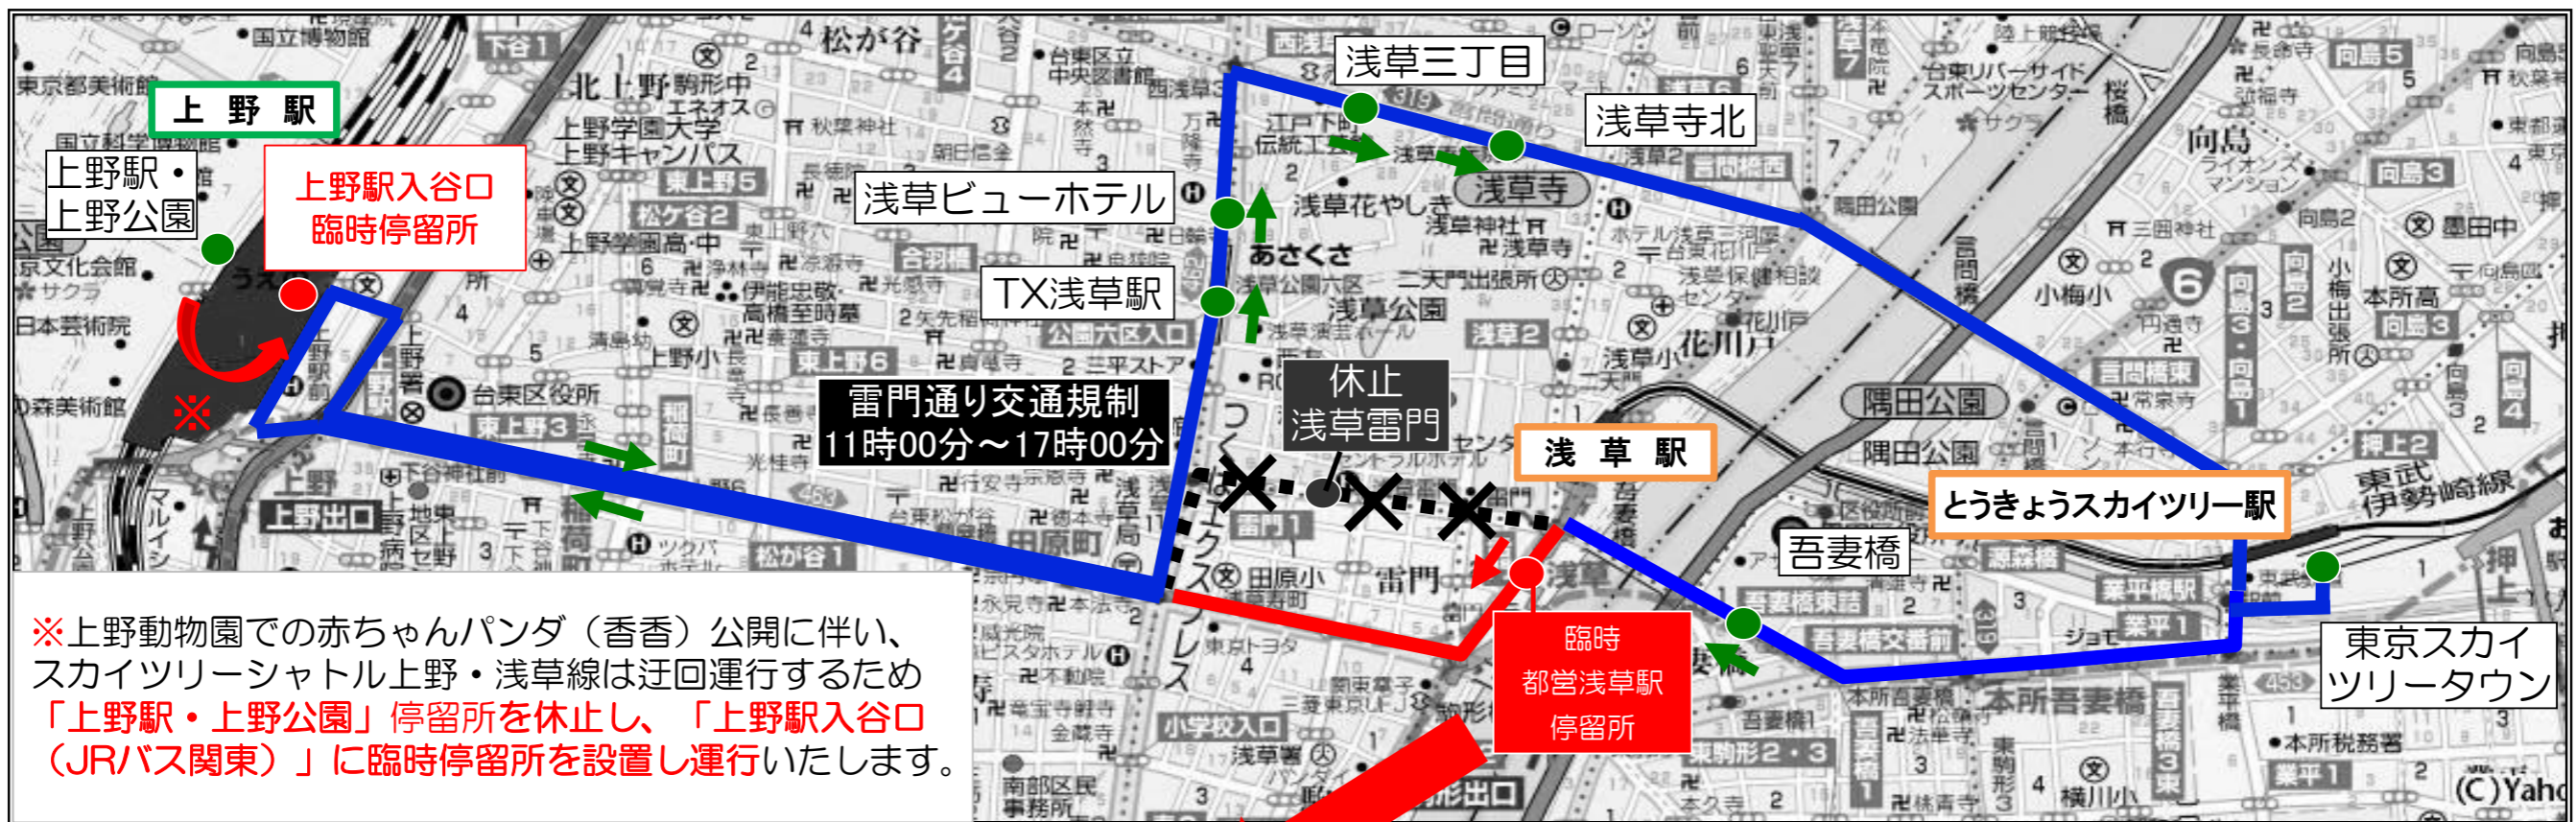

# 1/1(月)~1/3(水)「浅草寺初詣交通規制」に伴う迂回運行のお知らせ

スカイツリーシャトル®上野・浅草線「浅草雷門」停留所10:10~17:55頃まで迂回運行いたします。

- 迂回運行時間帯（東京スカイツリータウン10:00~17:45発、浅草雷門10:10~17:55発）は『吾妻橋』～『上野駅・上野公園』間を迂回運行いたします。
- 迂回時間帯は『浅草雷門』停留所を休止し、『[臨時] 都営浅草駅（JRバス関東）』停留所を設置いたします。

※当日、交通規制により大幅な遅延が予想されます。ご利用のお客様にはご迷惑をおかけいたしますが、お時間には余裕を持ってご利用ください。交通規制の状況により上記内容を変更する場合がございます。

お問い合わせ先 東武バスセントラル西新井営業所 TEL03-3898-1331