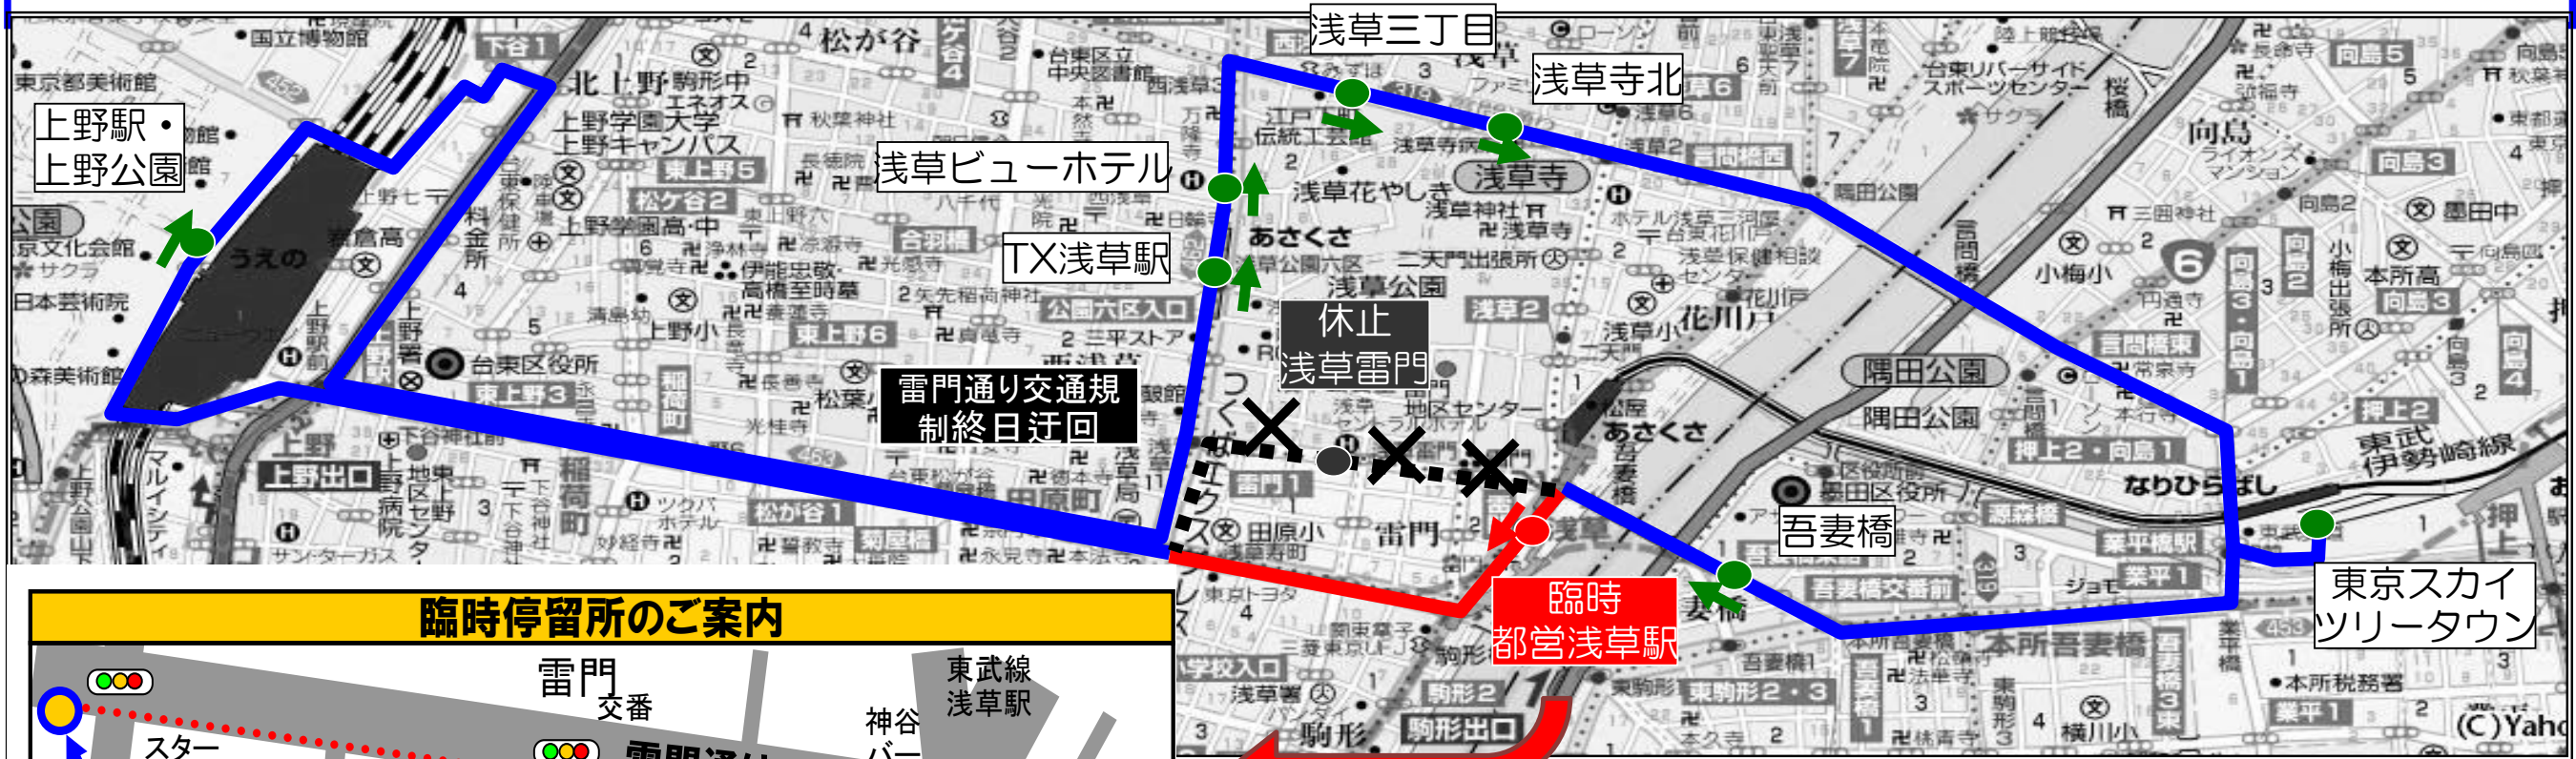

5/15(日) 浅草三社祭交通規制に伴う迂回運行のお知らせ

スカイツリーシャトル®上野・浅草線 終日迂回運行

- 『吾妻橋』～『上野駅・上野公園』間を迂回運行
 - 『浅草雷門』停留所を休止いたします。
- ⇒代替停留所として迂回運行は『[臨時]都営浅草駅 (JRバス関東)』停留所を設置いたします。

※当日は、交通規制により大幅な遅延が予想されます。ご利用のお客様にはご迷惑をおかけいたしますが、お時間には余裕を持ってご利用ください。交通規制の状況により上記内容を変更する場合がございます。

お問い合わせ先 東武バスセントラル西新井営業所 TEL03-3898-1331までどうぞ 東武バスセントラル