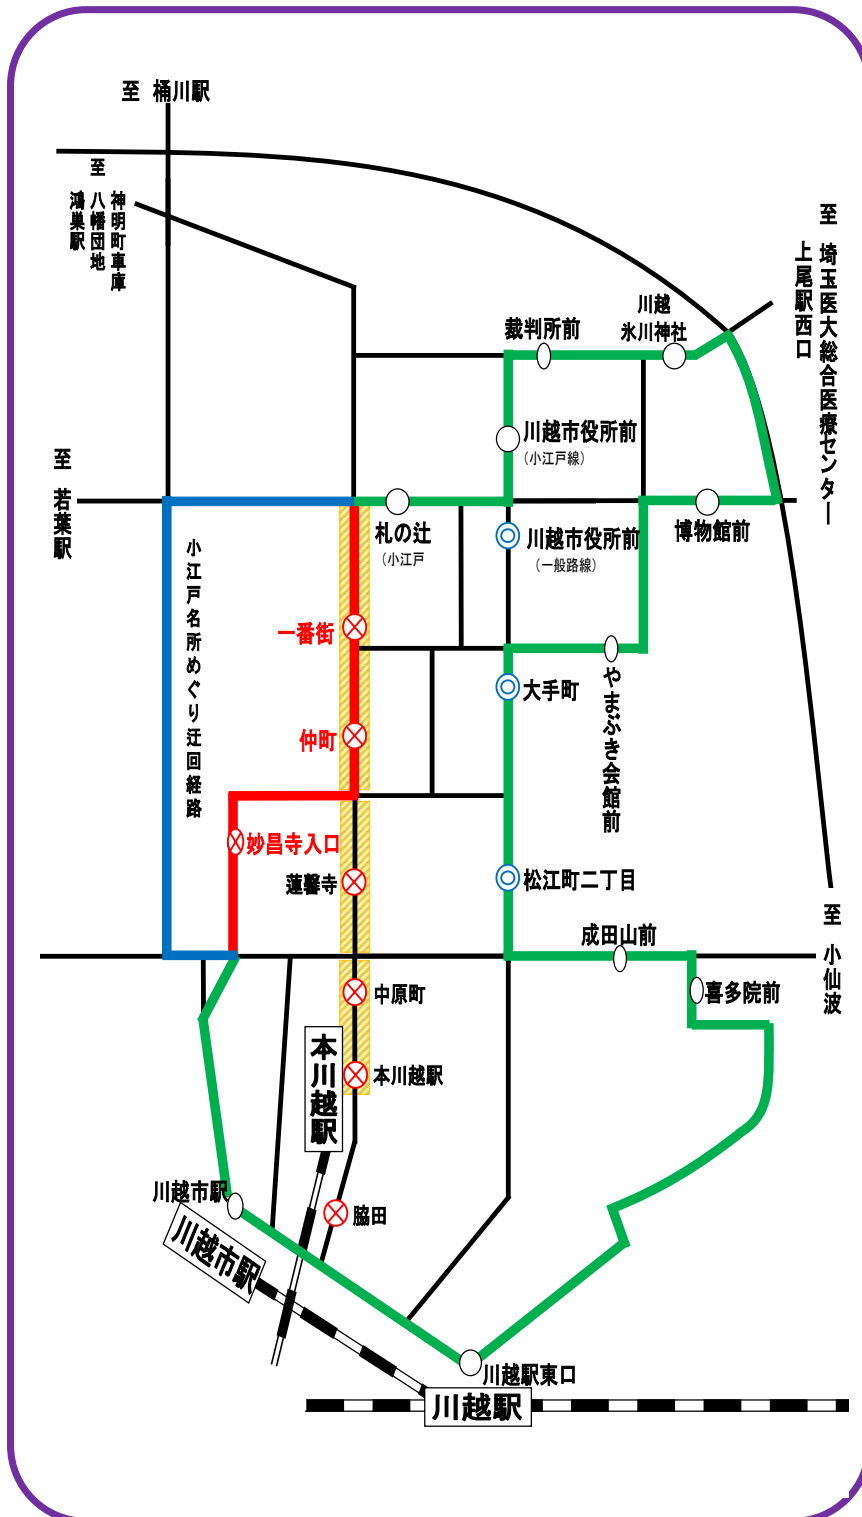

川越百万灯夏まつり開催による迂回運行について

(小江戸名所めぐりバス)

「川越百万灯夏まつり」開催により、市内交通規制が実施され、下記の日時は迂回運行となり大幅な遅れ等が発生する場合があります。お客様には大変ご迷惑をおかけいたしますが、ご了承くださいますようお願いいたします。

1. 交通規制日 **2023年7月29日(土)～7月30日(日)**

16:00～21:00まで

2. 迂回ルート

迂回バス停 (下記のバス停には停車いたしません)

- ⊗ 一番街
- ⊗ 仲町
- ⊗ 妙昌寺入口

※ 蔵の街より、川越駅へ戻られるお客様は、
◎印のバス停より、一般路線バスをご利用ください。
(一日乗車券をお持ちのお客様は、一般路線バスでご利用いただけます。)

- 通常ルート
- 迂回ルート
- 通行止めにより運行しないルート
- 通行止区域

赤字のバス停には停車いたしません。

東武バスウエスト(株)川越営業事務所

Tel.049-222-0671