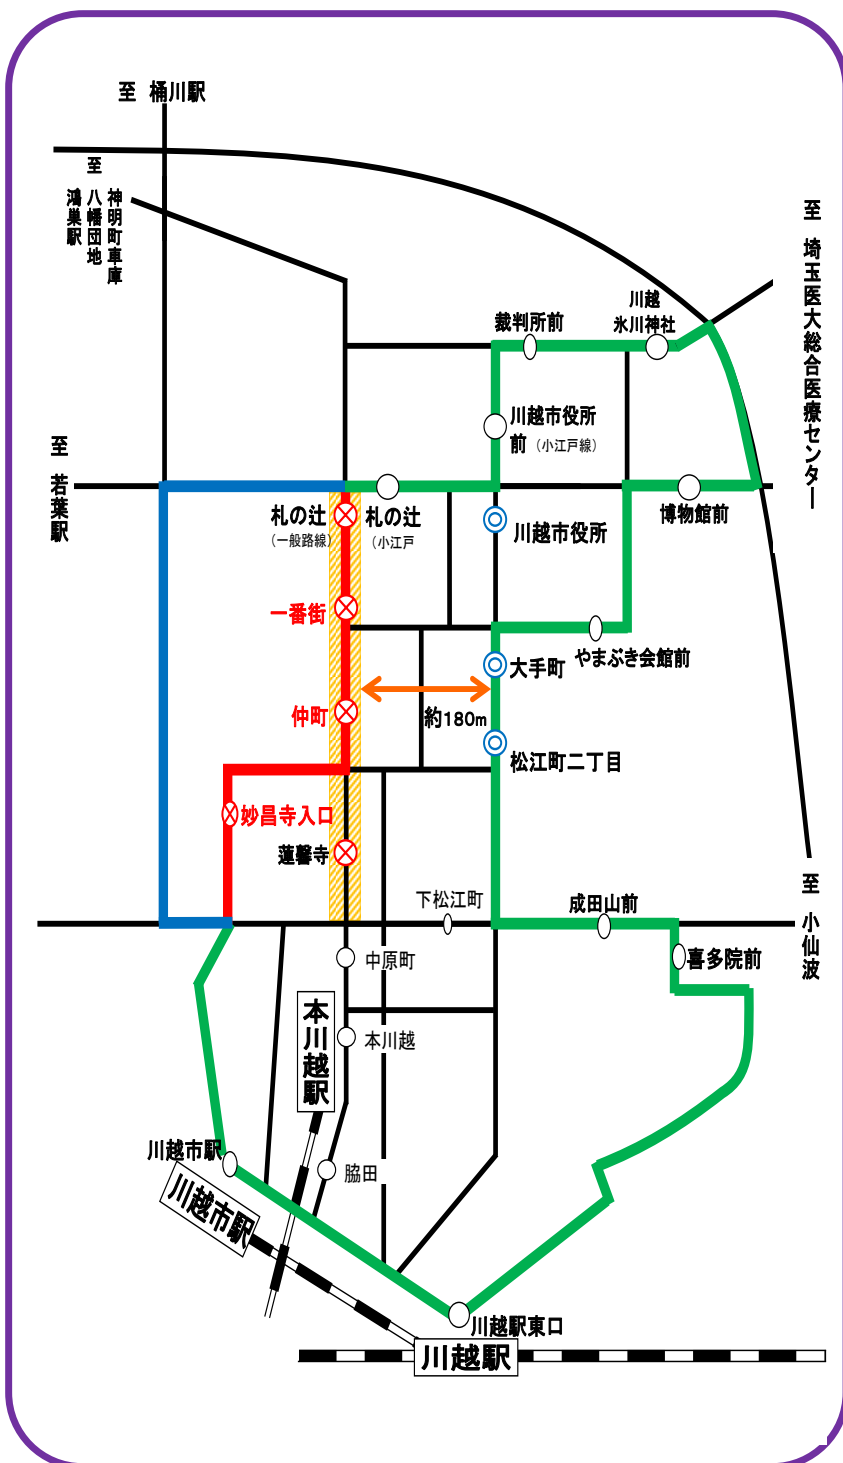

「川越唐人揃いパレード」開催による迂回運行について

(小江戸名所めぐりバス)

「川越唐人揃いパレード」開催により、市内交通規制が実施され、下記の日時は迂回運行となります。当日は道路渋滞等の影響により、大幅な遅延が発生する場合がございますので、お客様には大変ご迷惑をおかけいたしますが、ご了承くださいませようお願い申し上げます。

1. 交通規制日 **2022年11月13日(日)**
12:00~14:30まで

2. 迂回ルート

迂回バス停 (下記のバス停には停車いたしません)

- ⊗ 一番街
- ⊗ 仲町
- ⊗ 妙昌寺入口

※ 蔵の街より、川越駅方面へ戻られるお客様は、札の辻(小江戸線)停留所をご利用いただくか、◎印の停留所より、一般路線バスをご利用ください。

(一日乗車券は、一般路線バスでもご利用いただけます。)

- 通常ルート
- 迂回ルート
- 通行止めにより運行しないルート
- 通行止区間

赤字のバス停には停車いたしません。