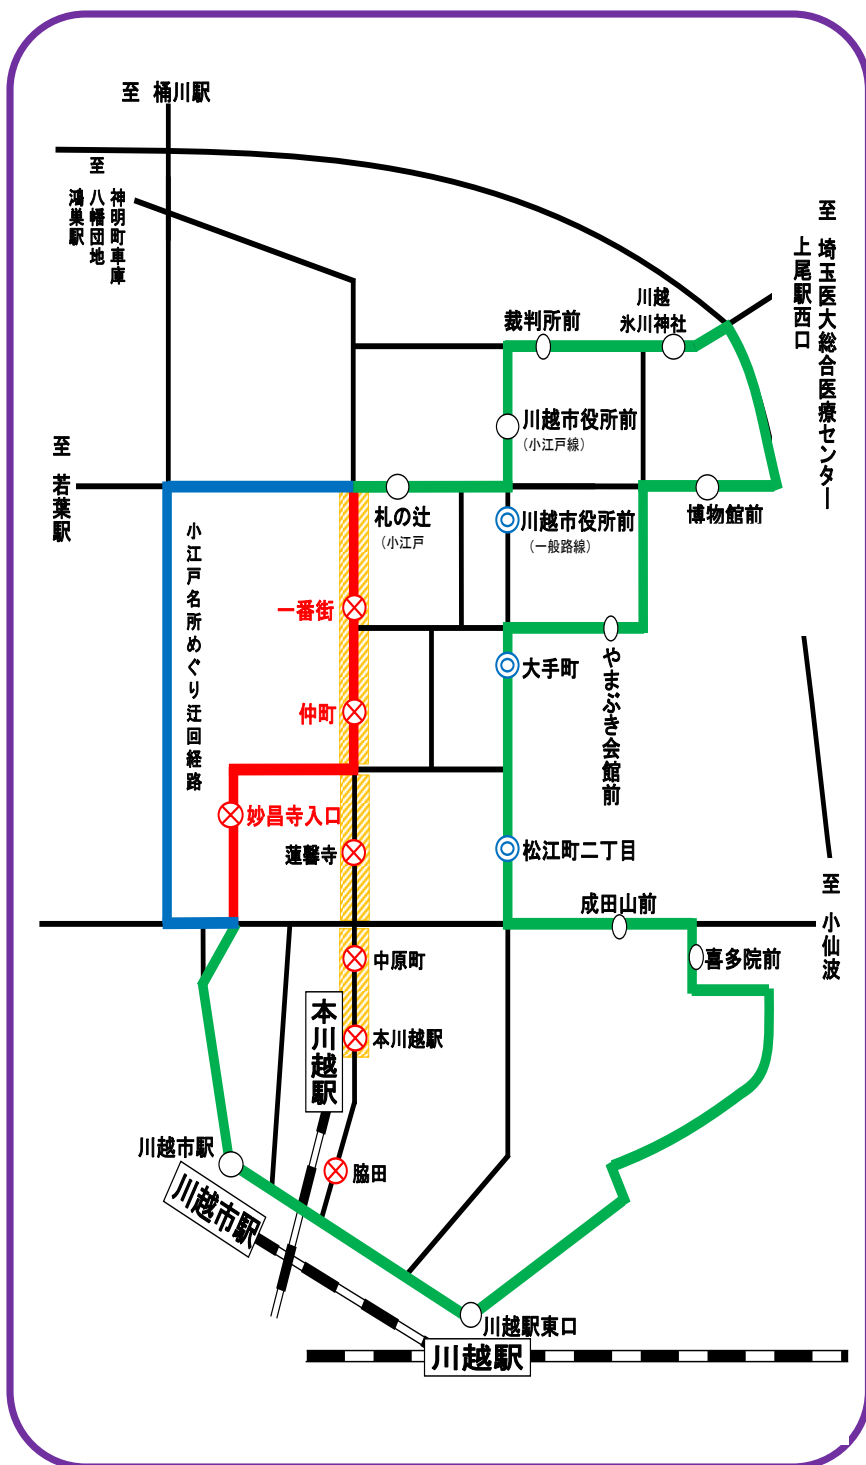

川越百万灯まつり開催による迂回運行について

(小江戸名所めぐりバス)

「川越百万灯まつり」開催により、市内交通規制が実施され、下記の日時は迂回運行となり大幅な遅れ等が発生する場合があります。お客様には大変ご迷惑をおかけいたしますが、ご利用の際はご注意くださいようお願いいたします。

1.交通規制日 **2022年7月30日(土)~7月31日(日)**

16:40~21:00まで

2. 迂回ルート

迂回バス停 (下記のバス停には停車いたしません)

- ⊗ 一番街
- ⊗ 仲町
- ⊗ 妙昌寺入口

※ 蔵の街より、川越駅へ戻られるお客様は、**◎印のバス停**より、一般路線バスをご利用ください。
(一日乗車券をお持ちのお客様は、一般路線バスでご利用いただけます。)

- 通常ルート
- 迂回ルート
- 通行止めにより運行しないルート
- 通行止区間

赤字のバス停には停車いたしません。

東武バスウエスト(株)川越営業事務所
Tel049-222-0671