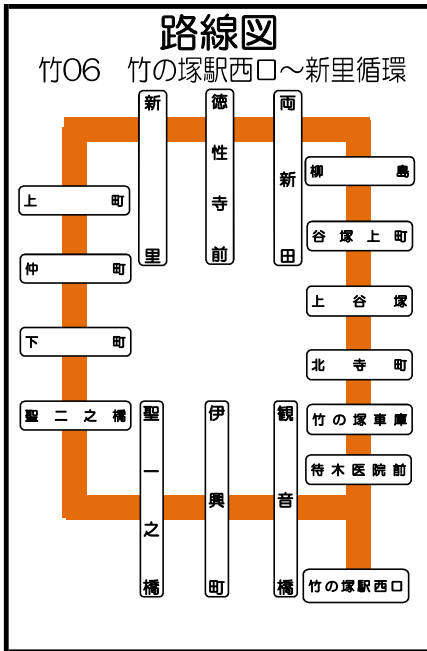

こ…竹の塚車庫止まり 深…深夜バス

○ 柳島 ○ 新里循環 竹の塚駅西口 行き

時	平日	時	土休日
柳島先回り 新里循環			
5		5	
6	00 12 22 32 40 46 56	6	04 20 36 52
7	06 16 26 36 46 56	7	08 24 40 56
8	06 19 33 48	8	12 28 44
9	03 15 28 48	9	00 13 28 48
10	08 28 48	10	08 28 48
11	08 28 48	11	08 28 48
12	08 28 48	12	08 28 48
13	08 28 48	13	08 28 48
新里先回り 竹の塚駅西口 行き			
14	11 31 51	14	11 31 51
15	11 31 51	15	11 31 51
16	12 27 42 57	16	11 31 51
17	12 27 42 57	17	11 31 51
18	12 27 41 56	18	11 31 51
19	11 26 41	19	10 35
20	01 20 40	20	00 25 50
21	00 20 40	21	15 40
22	00 20 40	22	05 30 55
23	05 30	23	

こ…竹の塚車庫止まり 深…深夜バス

○ 両新田 ○ 新里循環 竹の塚駅西口 行き

時	平日	時	土休日
柳島先回り 新里循環			
5		5	
6	00 12 22 32 40 46 56	6	04 20 36 52
7	06 16 26 36 46 56	7	08 24 40 56
8	06 19 33 48	8	12 28 44
9	03 15 28 48	9	00 13 28 48
10	08 28 48	10	08 28 48
11	08 28 48	11	08 28 48
12	08 28 48	12	08 28 48
13	08 28 48	13	08 28 48
新里先回り 竹の塚駅西口 行き			
14	10 30 50	14	10 30 50
15	10 30 50	15	10 30 50
16	10 25 40 55	16	10 30 50
17	10 25 40 55	17	10 30 50
18	10 25 40 55	18	10 30 50
19	10 25 40	19	09 34 59
20	00 19 39 59	20	24 49
21	19 39 59	21	14 39
22	19 39	22	04 29 54
23	04 29	23	

こ…竹の塚車庫止まり 深…深夜バス

(切り取ってお使い下さい)

ホームページ http://www.tobu-bus.com/ (PC・携帯)

○ 徳性寺前 ○

新里循環 竹の塚駅西口 行き

時	平日	時	土休日
柳島先回り 新里循環			
6	01 13 23 33 41 47 57	6	05 21 37 53
7	07 17 27 37 47 57	7	09 25 41 57
8	07 20 34 49	8	13 21 45
9	04 16 29 49	9	01 14 29 49
10	09 29 49	10	09 29 49
11	09 29 49	11	09 29 49
12	09 29 49	12	09 29 49
13	09 29 49	13	09 29 49
新里先回り 竹の塚駅西口行き			
14	09 29 49	14	09 29 49
15	09 29 49	15	09 29 49
16	09 24 39 54	16	09 29 49
17	09 24 39 54	17	09 29 49
18	09 24 39 54	18	09 29 49
19	09 24 39 59	19	08 33 58
20	18 38 58	20	23 48
21	18 38 58	21	13 38
22	≒18 38	22	03 ≒28 ≒53
23	≒03 ≒28	23	