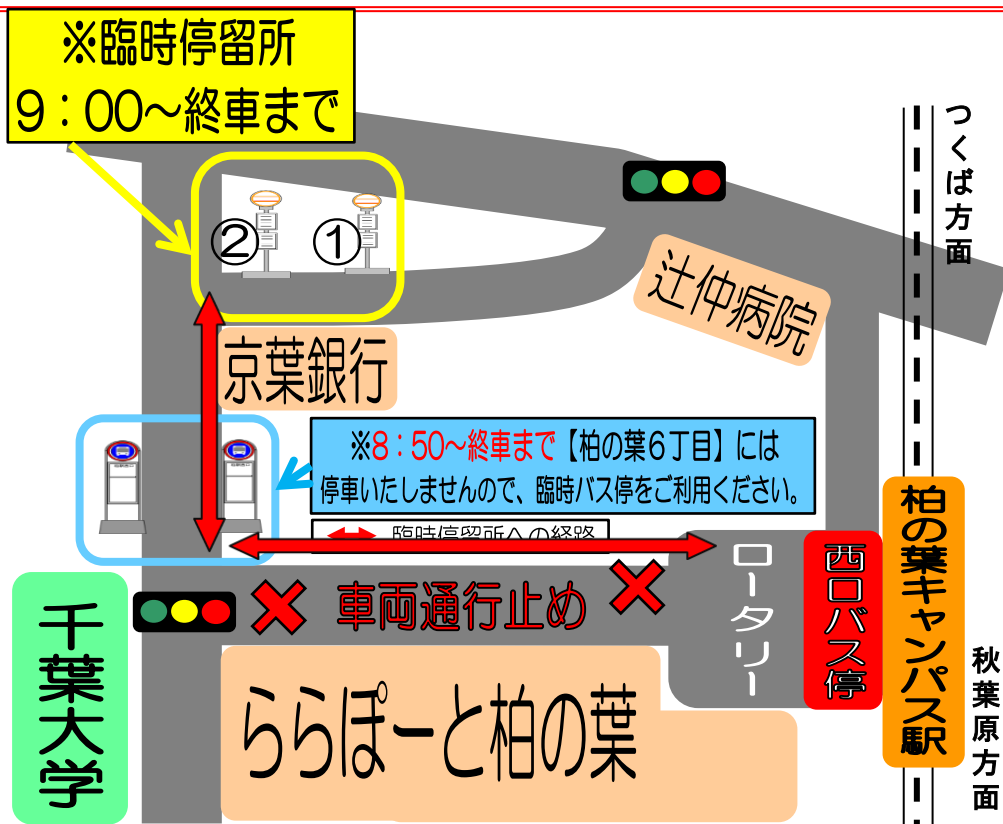

ふるさと田中みこし祭り開催に伴う、 柏の葉キャンパス駅西口臨時停留所設置のお知らせ

いつも東武バスイーストをご利用いただきまして、誠にありがとうございます。
2019年9月28日(土) 「ふるさと田中みこし祭り」開催に伴い、
柏の葉キャンパス駅西口周辺において、交通規制が実施されます。

9月28日(土) 午前9：00～終車まで下記のとおり、
臨時停留所からバスが発着いたします。

※羽田空港行きにつきましては、**11：04出発**の便より、
臨時停留所を使用いたします。

なお、迂回運行に伴い、「柏の葉6丁目」停留所は、
午前8：50～終車まで、**停車いたしませんので、ご注意ください。**

【雨天時は、9月29日(日)に順延いたします。】

柏の葉キャンパス駅西口①番乗り場 臨時停留所使用時間

流山おおたかの森駅東口・東大西 行	9：13発～終車まで
江戸川台駅東口 行	9：05発～終車まで

柏の葉キャンパス駅西口②番乗り場 臨時停留所使用時間

柏駅西口・高田車庫 行	9：10発～終車まで
羽田空港 行	11：04発～終車まで

【お問い合わせ】
東武バスイースト(株)
西柏営業事務所
Tel.04-7144-5011