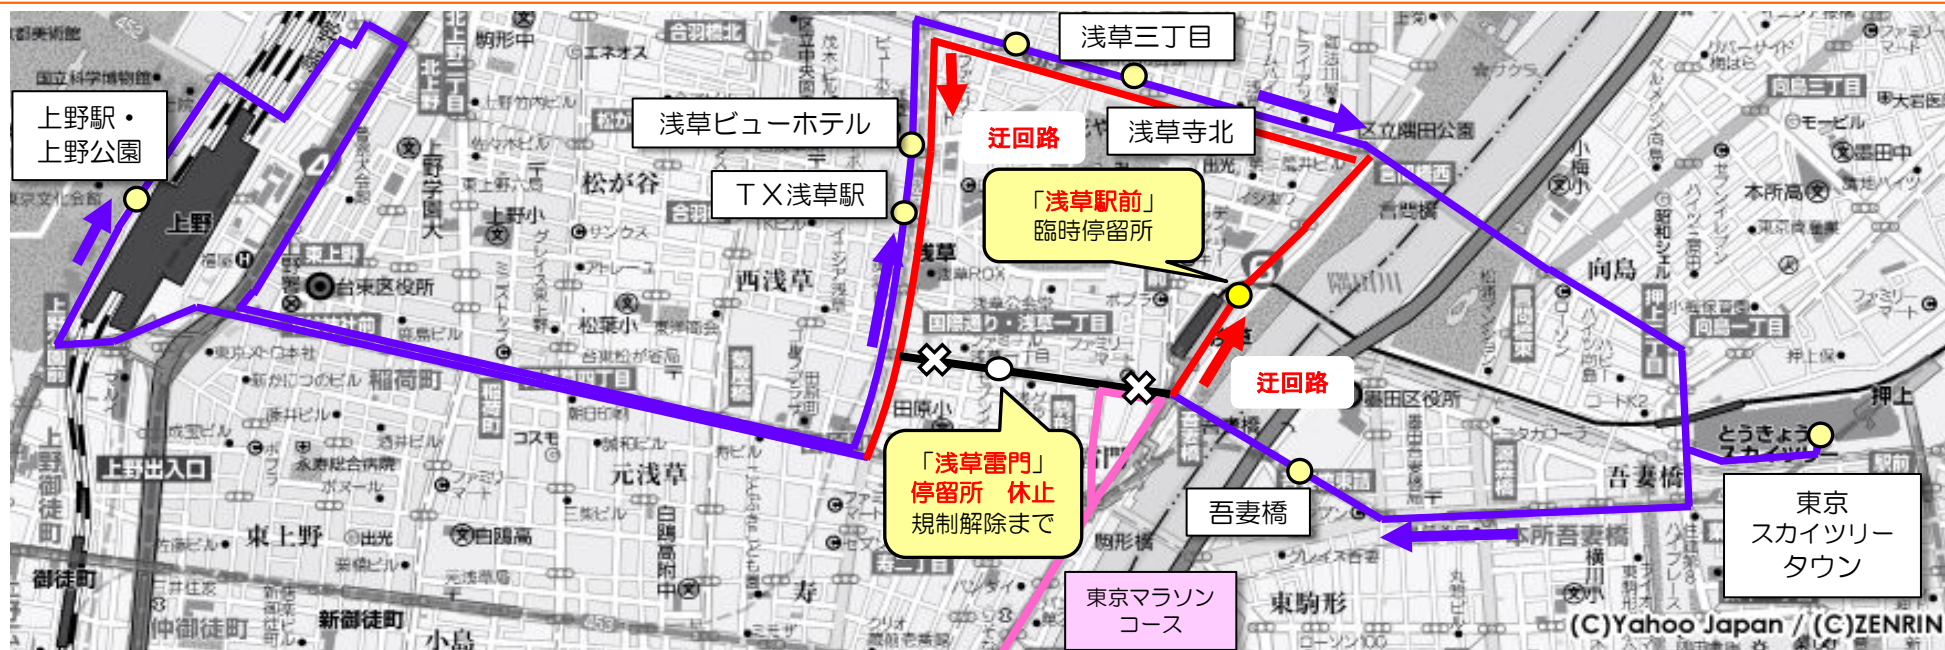

スカイツリーシャトル® 上野・浅草線 マラソングランドチャンピオンシップ(MGC)

交通規制に伴う迂回運行のお知らせ

日時： 9月15日（日） 始発～交通規制解除まで（11：00目途）

迂回時間中は「浅草雷門」停留所は休止となり、「吾妻橋」～「上野駅・上野公園」間を迂回運行いたします。

代替停留所として「[臨時]浅草駅前（東北急行）」停留所を設置いたします。

※当日は、交通規制により大幅な遅延が予想されます。ご利用のお客様には大変ご迷惑をおかけいたしますが、お時間には余裕をもってご利用いただきますようお願いいたします。なお、当日の状況により上記内容に変更が生じる場合がございます。