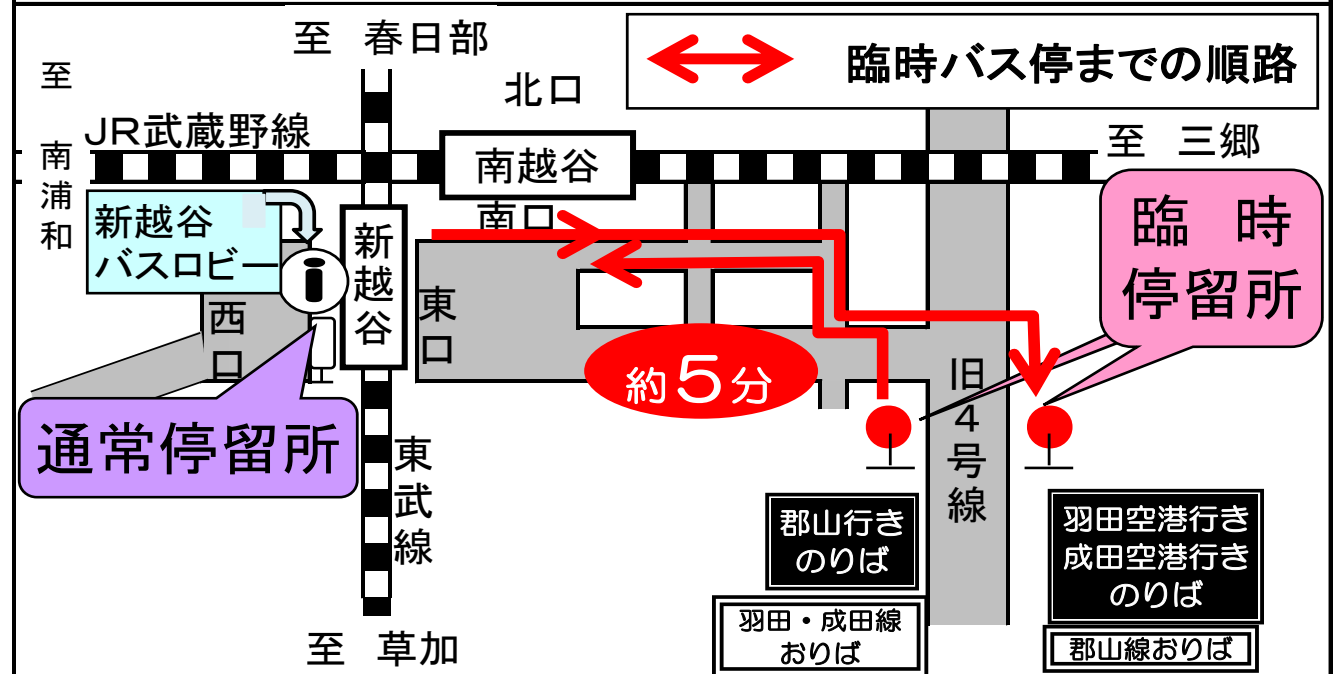

南越谷阿波踊り開催に伴い、8/24(土)・25(日)17時～21時半頃まで 新越谷発着の高速バスは、「臨時停留所」で発着いたします。

～上記時間ご利用の際は、臨時停留所(旧4号線)からのご利用となります～

8/24,25 臨時バス停からの出発便

18:00発 羽田空港行き※京 浜 急 行
18:20発 郡山駅前行き 福 島 交 通
19:50発 羽田空港行き※東 武
※羽田空港第1・第2ターミナルは停まりません

8/24,25 臨時バス停への到着便

<羽田空港線>

羽田空港国際発	新越谷臨時バス停着		
15:25発	→	17:20着	京浜急行
16:25発	→	18:30着	京浜急行
17:25発	→	19:30着	東 武
18:25発	→	20:20着	東 武
18:55発	→	20:50着	東 武
19:25発	→	21:20着	京浜急行

<成田空港線>

成田空港第3発	新越谷臨時バス停着		
16:10発	→	18:30着	東 武
18:10発	→	20:15着	千葉交通

<郡山線>

郡山駅前発	新越谷臨時バス停着		
15:15発	→	19:05着	東 武

臨時停留所のご案内

- 当日は道路混雑により時刻どおり運行できない場合がございます。
- 左記の便以外でも臨時停留所での発着となる場合がございます。
- 羽田空港線・成田空港線ご利用のお客様は「草加駅東口」での乗降をおすすめいたします。

お問い合わせ:草加営業事務所 TEL048-936-1531

東武バスセントラル