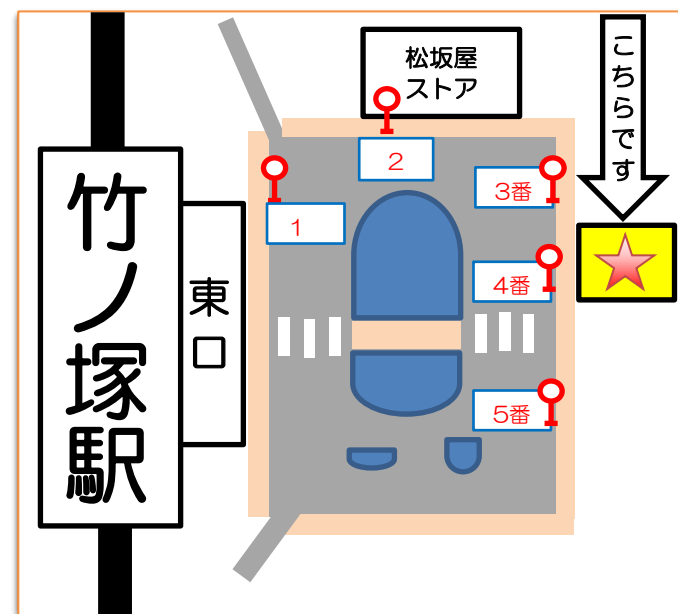

# 『チケットショップアントン』閉店に伴う 定期券発売所**終了**についてのお知らせ

いつも、東武バスをご利用いただきまして誠にありがとうございます。

現在、東武バスの乗車券類を『チケットショップアントン』にて発売しておりますが、**店舗閉店**に伴い、東武バス乗車券発売は、**2019年6月15日（土）をもって終了**いたします。

引き続き竹ノ塚駅周辺では、竹ノ塚駅東口『竹の塚煎餅店』にて乗車券類の発売を行っておりますので、ご愛顧賜りますようお願い申し上げます。

## 『竹の塚煎餅店』

【場 所】 東京都足立区竹の塚6-5-3

【営業時間】 10:00~19:00  
10:00~18:00（土曜）

【定休日】 日曜日  
年末年始 1/1~1/5  
※都合により平日も休みの場合があります

お問い合わせ 東武バスセントラル(株) 足立営業事務所 TEL03-3899-0801