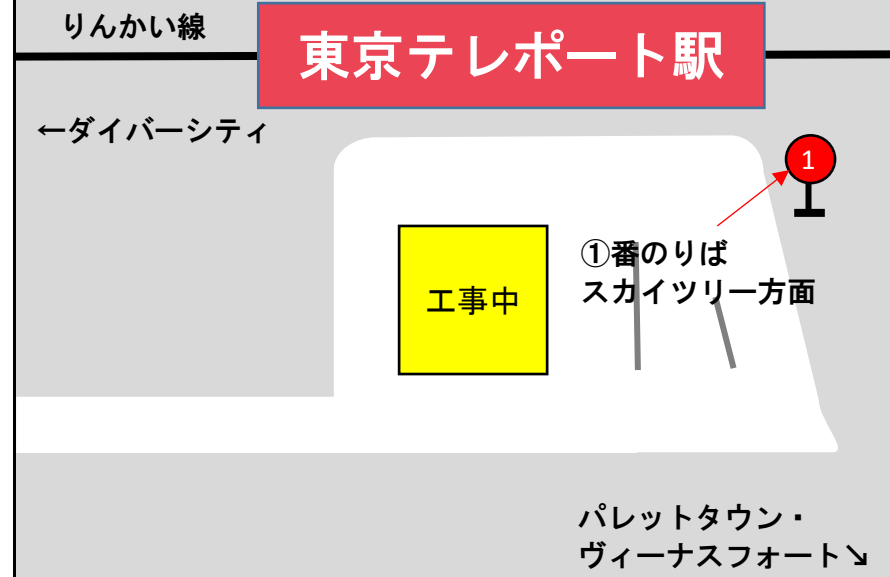

スカイツリーシャトル®お台場線

東京テレポート駅ロータリー改修工事に伴う、

乗り場移設について

いつも東武バスをご利用くださいます、誠にありがとうございます。スカイツリーシャトル®お台場線では、**2019年7月末(予定)まで**東京テレポート駅ロータリー改修工事に伴い、**下記のとおり**のりば位置を**変更いたします**。ご利用の際はご注意ください。

現在～6月中旬まで

6月中旬～7月末

お問い合わせ先:東武バスセントラル(株)足立営業事務所 電話:03-3899-0801