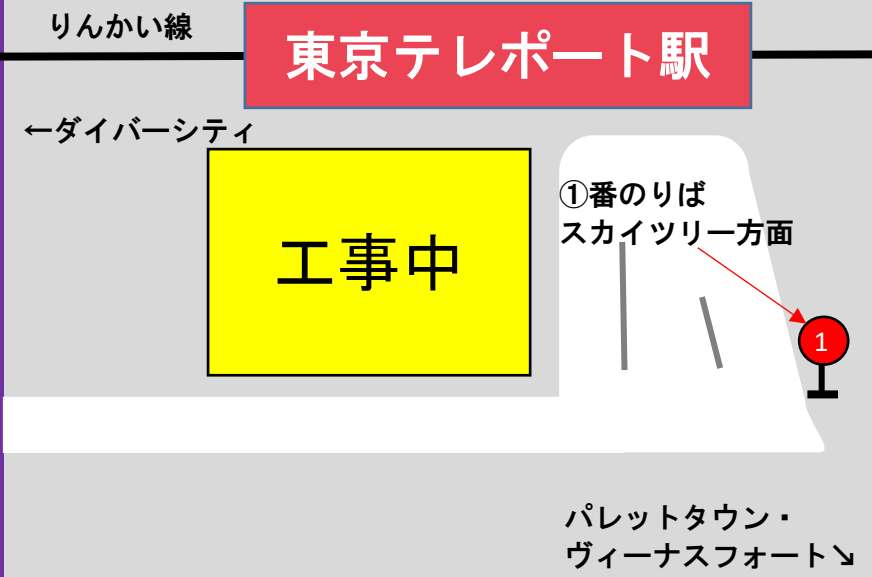

スカイツリーシャトル®お台場線

東京テレポート駅ロータリー改修工事に伴う、

乗り場移設について

いつも東武バスをご利用くださいます、誠にありがとうございます。スカイツリーシャトル®お台場線では、**2019年7月末(予定)まで**東京テレポート駅ロータリー改修工事に伴い、**下記のとおり**のりば位置を**変更いたします**。ご利用の際はご注意ください。

現在～6月中旬まで

6月中旬～7月末

お問い合わせ先:東武バスセントラル(株)足立営業事務所 電話:03-3899-0801