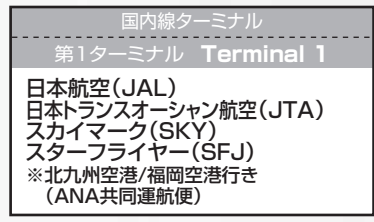

IC全国交通系ICカード利用可 (バス利用特典サービス対象外)

※全国10種類のIC交通系ICカード(Kitaca、PASMO、Suica、manaca、TOICA、PiTaPa、ICOCA、はやかけん、nimoca、SUGOCA)で利用いただけますが、一部ご利用いただけないカードやサービスもございますので、予めご了承ください。

お得な回数券発売中!!

東武鉄道柏駅定期券発売所

※回数券は、高速バス車内および東武バスイースト西柏営業事務所、東武鉄道柏駅定期券発売所、羽田空港バス乗車券取扱いカウンターにて発売しております。(交通系ICカードでのご購入はできません。)

10,000円(770円×15枚)

ご利用方法についてのご案内

羽田空港ゆきにご乗車の場合

- 現金または回数券でのお支払い
乗車時に運賃箱へお支払いください。
- 交通系ICカードでのお支払い(バス利用特典サービス対象外)
乗車時に運賃箱に設置したカード読取部にタッチしてください。

柏駅西口ゆきにご乗車の場合

- 現金でのお支払い
予め各ターミナルにあります、自動券売機またはバス乗車券取扱いカウンターにて、乗車券をお買い求めのうえ、乗車時に乗務員にお渡しください。
- 交通系ICカードでのお支払い(バス利用特典サービス対象外)
 - a.自動券売機 乗車希望便をご指定のうえ、乗車券をお買い求めください。
 - b.バス乗車券取扱いカウンター 乗車希望便をご指定のうえ、交通系ICカードで乗車する旨をお申し出いただき、「時刻指定券」をお受け取りください。乗車時に「時刻指定券」を乗務員に手渡し、運賃箱に設置したカード読取部にタッチしてください。
- 回数券でのお支払い
バス乗車券取扱いカウンターで回数券ご利用の旨と時刻をお申し出いただき、お渡しする乗車券を回数券と一緒に乗車時に運賃箱へお支払いください。

のりば・羽田空港 各ターミナルのご案内

※ICこのマークは交通系ICカード全国相互利用のシンボルマークです。