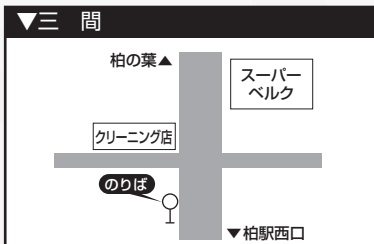

10,000円(770円×15枚)

ご利用方法についてのご案内

羽田空港ゆきにご乗車の場合

- ●現金または回数券でのお支払い
  乗車時に運賃箱へお支払いください。
- ●交通系ICカードでのお支払い(バス利用特典サービス対象外)
  乗車時に運賃箱に設置したカード読取部にタッチしてください。

柏駅西口ゆきにご乗車の場合

- ●現金でのお支払い
  予め各ターミナルにあります、自動券売機またはバス乗車券取扱いカウンターにて、乗車券をお買い求めのうえ、乗車時に乗務員にお渡しください。
- ●交通系ICカードでのお支払い(バス利用特典サービス対象外)
  - a.自動券売機 乗車希望便をご指定のうえ、乗車券をお買い求めください。
  - b.バス乗車券取扱いカウンター 乗車希望便をご指定のうえ、交通系ICカードで乗車する旨をお申し出いただき、「時刻指定券」をお受け取りください。乗車時に「時刻指定券」を乗務員に手渡し、運賃箱に設置したカード読取部にタッチしてください。
- ●回数券でのお支払い
  バス乗車券取扱いカウンターで回数券ご利用の旨と時刻をお申し出いただき、お渡しする乗車券を回数券と一緒に乗車時に運賃箱へお支払いください。

その他ご案内

- ※当バスは高速乗合バス(路線バス)です。
- ※平日朝・夕の自然渋滞や行楽シーズン等、道路事情により延着する場合がありますので、余裕をもってご利用ください。
- ※満席の場合は、ご乗車になれません。立席は、車両の乗車定員並びに高速道路を運行する関係上、お受けできませんので、予めご了承ください。また、正座席が満席の場合は、補助席をご利用頂きますので、予めご了承ください。なお、その場合であっても運賃は同一です。
- ※小児運賃は、6歳から12歳の小学生に適用されます。なお、6歳未満であっても、座席を占有する場合は原則として小児運賃を申し受けます。
- ※手荷物につきましては、お客様ご自身で車内へお持ちください。スーツケース等の大きな手荷物については、床下のトランクルームに収納可能ですが、紛失、盗難、破損等につきましては、その責は一切負いかねますので予めご了承ください。また、危険物の持ち込みは、かたくお断りいたします。
- ※バスでご乗車中は、携帯電話はマナーモードに設定し、通話はお控えください。また、バスの車内は禁煙です。
- ※着席時、シートベルトの着用をお願いいたします。
- ※遅延等で発生した損害等については、運行会社はその責は一切負いかねますので、予めご了承ください。
- ※羽田空港においては、航空保安検査が強化されており、手荷物検査に大変時間がかかる場合がございますので、時間に余裕をもって空港に到着されますようご案内申し上げます。

のりば・羽田空港 各ターミナルのご案内

※ICこのマークは交通系ICカード全国相互利用のシンボルマークです。