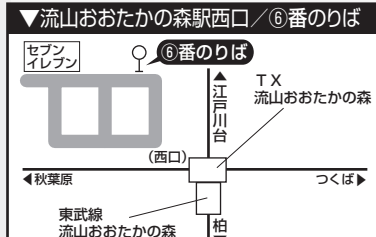

10,000円(770円×15枚)

ご利用方法についてのご案内

羽田空港ゆきにご乗車の場合

- ●現金または回数券でのお支払い
  乗車時に運賃箱へお支払いください。
- ●交通系ICカードでのお支払い(バス利用特典サービス対象外)
  乗車時に運賃箱に設置したカード読取部にタッチしてください。

柏駅西口ゆきにご乗車の場合

- ●現金でのお支払い
  予め各ターミナルにあります、自動券売機またはバス乗車券取扱いカウンターにて、乗車券をお買い求めのうえ、乗車時に乗務員にお渡しください。
- ●交通系ICカードでのお支払い(バス利用特典サービス対象外)
  - a.自動券売機 乗車希望便をご指定のうえ、乗車券をお買い求めください。
  - b.バス乗車券取扱いカウンター 乗車希望便をご指定のうえ、交通系ICカードで乗車する旨をお申し出いただき、「時刻指定券」をお受け取りください。乗車時に「時刻指定券」を乗務員に手渡し、運賃箱に設置したカード読取部にタッチしてください。
- ●回数券でのお支払い
  バス乗車券取扱いカウンターで回数券ご利用の旨と時刻をお申し出いただき、お渡しする乗車券を回数券と一緒に乗車時に運賃箱へお支払いください。

その他ご案内

- ※当バスは高速乗合バス(路線バス)です。
- ※平日朝・夕の自然渋滞や行楽シーズン等、道路事情により延着する場合がありますので、余裕をもってご利用ください。
- ※満席の場合は、ご乗車になれません。立席は、車両の乗車定員並びに高速道路を運行する関係上、お受けできませんので、予めご了承ください。また、正座席が満席の場合は、補助席をご利用頂きますので、予めご了承ください。なお、その場合であっても運賃は同一です。
- ※小児運賃は、6歳から12歳の小学生に適用されます。なお、6歳未満であっても、座席を占有する場合は原則として小児運賃を申し受けます。
- ※手荷物につきましては、お客様ご自身で車内へお持ちください。スーツケース等の大きな手荷物については、床下のトランクルームに収納可能ですが、紛失、盗難、破損等につきましては、その責は一切負いかねますので予めご了承ください。また、危険物の持ち込みは、かたくお断りいたします。
- ※バスでご乗車中は、携帯電話はマナーモードに設定し、通話はお控えください。また、バスの車内は禁煙です。
- ※着席時、シートベルトの着用をお願いいたします。
- ※遅延等で発生した損害等については、運行会社はその責は一切負いかねますので、予めご了承ください。
- ※羽田空港においては、航空保安検査が強化されており、手荷物検査に大変時間がかかる場合がございますので、時間に余裕をもって空港に到着されますようご案内申し上げます。

のりば・羽田空港 各ターミナルのご案内

※ICこのマークは交通系ICカード全国相互利用のシンボルマークです。