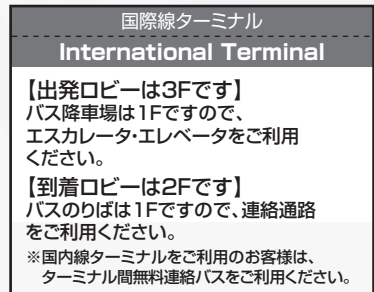

10,000円(770円×15枚)

ご利用方法についてのご案内

羽田空港ゆきにご乗車の場合

- ●現金または回数券でのお支払い
  乗車時に運賃箱へお支払いください。
- ●交通系ICカードでのお支払い(バス利用特典サービス対象外)
  乗車時に運賃箱に設置したカード読取部にタッチしてください。

柏駅西口ゆきにご乗車の場合

- ●現金でのお支払い
  予め各ターミナルにあります、自動券売機またはバス乗車券取扱いカウンターにて、乗車券をお買い求めのうえ、乗車時に乗務員にお渡しください。
- ●交通系ICカードでのお支払い(バス利用特典サービス対象外)
  - a.自動券売機 乗車希望便をご指定のうえ、乗車券をお買い求めください。
  - b.バス乗車券取扱いカウンター 乗車希望便をご指定のうえ、交通系ICカードで乗車する旨をお申し出いただき、「時刻指定券」をお受け取りください。乗車時に「時刻指定券」を乗務員に手渡し、運賃箱に設置したカード読取部にタッチしてください。
- ●回数券でのお支払い
  バス乗車券取扱いカウンターで回数券ご利用の旨と時刻をお申し出いただき、お渡しする乗車券を回数券と一緒に乗車時に運賃箱へお支払いください。

その他ご案内

- ※当バスは高速乗合バス(路線バス)です。
- ※平日朝・夕の自然渋滞や行楽シーズン等、道路事情により延着する場合がありますので、余裕をもってご利用ください。
- ※満席の場合は、ご乗車になれません。立席は、車両の乗車定員並びに高速道路を運行する関係上、お受けできませんので、予めご了承ください。また、正座席が満席の場合は、補助席をご利用頂きますので、予めご了承ください。なお、その場合であっても運賃は同一です。
- ※小児運賃は、6歳から12歳の小学生に適用されます。なお、6歳未満であっても、座席を占有する場合は原則として小児運賃を申し受けます。
- ※手荷物につきましては、お客様ご自身で車内へお持ちください。スーツケース等の大きな手荷物については、床下のトランクルームに収納可能ですが、紛失、盗難、破損等につきましては、その責は一切負いかねますので予めご了承ください。また、危険物の持ち込みは、かたくお断りいたします。
- ※バスでご乗車中は、携帯電話はマナーモードに設定し、通話はお控えください。また、バスの車内は禁煙です。
- ※着席時、シートベルトの着用をお願いいたします。
- ※遅延等で発生した損害等については、運行会社はその責は一切負いかねますので、予めご了承ください。
- ※羽田空港においては、航空保安検査が強化されており、手荷物検査に大変時間がかかる場合がございますので、時間に余裕をもって空港に到着されますようご案内申し上げます。

のりば・羽田空港 各ターミナルのご案内

※ICこのマークは交通系ICカード全国相互利用のシンボルマークです。