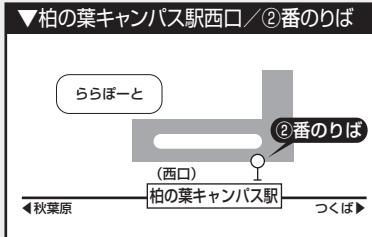

10,000円(770円×15枚)

ご利用方法についてのご案内

羽田空港ゆきにご乗車の場合

- ●現金または回数券でのお支払い
  乗車時に運賃箱へお支払いください。
- ●交通系ICカードでのお支払い(バス利用特典サービス対象外)
  乗車時に運賃箱に設置したカード読取部にタッチしてください。

柏駅西口ゆきにご乗車の場合

- ●現金でのお支払い
  予め各ターミナルにあります、自動券売機またはバス乗車券取扱いカウンターにて、乗車券をお買い求めのうえ、乗車時に乗務員にお渡しください。
- ●交通系ICカードでのお支払い(バス利用特典サービス対象外)
  - a.自動券売機 乗車希望便をご指定のうえ、乗車券をお買い求めください。
  - b.バス乗車券取扱いカウンター 乗車希望便をご指定のうえ、交通系ICカードで乗車する旨をお申し出いただき、「時刻指定券」をお受け取りください。乗車時に「時刻指定券」を乗務員に手渡し、運賃箱に設置したカード読取部にタッチしてください。
- ●回数券でのお支払い
  バス乗車券取扱いカウンターで回数券ご利用の旨と時刻をお申し出いただき、お渡しする乗車券を回数券と一緒に乗車時に運賃箱へお支払いください。

その他ご案内

- ※当バスは高速乗合バス(路線バス)です。
- ※平日朝・夕の自然渋滞や行楽シーズン等、道路事情により延着する場合がありますので、余裕をもってご利用ください。
- ※満席の場合は、ご乗車になれません。立席は、車両の乗車定員並びに高速道路を運行する関係上、お受けできませんので、予めご了承ください。また、正座席が満席の場合は、補助席をご利用頂きますので、予めご了承ください。なお、その場合であっても運賃は同一です。
- ※小児運賃は、6歳から12歳の小学生に適用されます。なお、6歳未満であっても、座席を占有する場合は原則として小児運賃を申し受けます。
- ※手荷物につきましては、お客様ご自身で車内へお持ちください。スーツケース等の大きな手荷物については、床下のトランクルームに収納可能ですが、紛失、盗難、破損等につきましては、その責は一切負いかねますので予めご了承ください。また、危険物の持ち込みは、かたくお断りいたします。
- ※バスでご乗車中は、携帯電話はマナーモードに設定し、通話はお控えください。また、バスの車内は禁煙です。
- ※着席時、シートベルトの着用をお願いいたします。
- ※遅延等で発生した損害等については、運行会社はその責は一切負いかねますので、予めご了承ください。
- ※羽田空港においては、航空保安検査が強化されており、手荷物検査に大変時間がかかる場合がございますので、時間に余裕をもって空港に到着されますようご案内申し上げます。

のりば・羽田空港 各ターミナルのご案内

※ICこのマークは交通系ICカード全国相互利用のシンボルマークです。