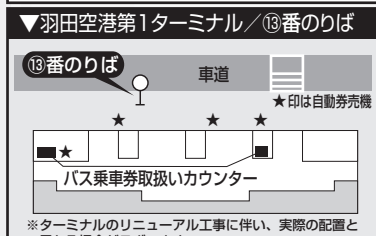

10,000円(770円×15枚)

ご利用方法についてのご案内

羽田空港ゆきにご乗車の場合

- ●現金または回数券でのお支払い
  乗車時に運賃箱へお支払いください。
- ●交通系ICカードでのお支払い(バス利用特典サービス対象外)
  乗車時に運賃箱に設置したカード読取部にタッチしてください。

柏駅西口ゆきにご乗車の場合

- ●現金でのお支払い
  予め各ターミナルにあります、自動券売機またはバス乗車券取扱いカウンターにて、乗車券をお買い求めのうえ、乗車時に乗務員にお渡しください。
- ●交通系ICカードでのお支払い(バス利用特典サービス対象外)
  - a.自動券売機 乗車希望便をご指定のうえ、乗車券をお買い求めください。
  - b.バス乗車券取扱いカウンター 乗車希望便をご指定のうえ、交通系ICカードで乗車する旨をお申し出いただき、「時刻指定券」をお受け取りください。乗車時に「時刻指定券」を乗務員に手渡し、運賃箱に設置したカード読取部にタッチしてください。
- ●回数券でのお支払い
  バス乗車券取扱いカウンターで回数券ご利用の旨と時刻をお申し出いただき、お渡しする乗車券を回数券と一緒に乗車時に運賃箱へお支払いください。

その他ご案内

- ※当バスは高速乗合バス(路線バス)です。
- ※平日朝・夕の自然渋滞や行楽シーズン等、道路事情により延着する場合がありますので、余裕をもってご利用ください。
- ※満席の場合は、ご乗車になれません。立席は、車両の乗車定員並びに高速道路を運行する関係上、お受けできませんので、予めご了承ください。また、正座席が満席の場合は、補助席をご利用頂きますので、予めご了承ください。なお、その場合であっても運賃は同一です。
- ※小児運賃は、6歳から12歳の小学生に適用されます。なお、6歳未満であっても、座席を占有する場合は原則として小児運賃を申し受けます。
- ※手荷物につきましては、お客様ご自身で車内へお持ちください。スーツケース等の大きな手荷物については、床下のトランクルームに収納可能ですが、紛失、盗難、破損等につきましては、その責は一切負いかねますので予めご了承ください。また、危険物の持ち込みは、かたくお断りいたします。
- ※バスでご乗車中は、携帯電話はマナーモードに設定し、通話はお控えください。また、バスの車内は禁煙です。
- ※着席時、シートベルトの着用をお願いいたします。
- ※遅延等で発生した損害等については、運行会社はその責は一切負いかねますので、予めご了承ください。
- ※羽田空港においては、航空保安検査が強化されており、手荷物検査に大変時間がかかる場合がございますので、時間に余裕をもって空港に到着されますようご案内申し上げます。

のりば・羽田空港 各ターミナルのご案内

※ICこのマークは交通系ICカード全国相互利用のシンボルマークです。