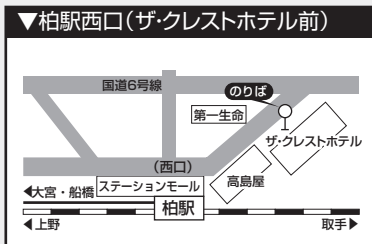

10,000円(770円×15枚)

ご利用方法についてのご案内

羽田空港ゆきにご乗車の場合

- ●現金または回数券でのお支払い
  乗車時に運賃箱へお支払いください。
- ●交通系ICカードでのお支払い(バス利用特典サービス対象外)
  乗車時に運賃箱に設置したカード読取部にタッチしてください。

柏駅西口ゆきにご乗車の場合

- ●現金でのお支払い
  予め各ターミナルにあります、自動券売機またはバス乗車券取扱いカウンターにて、乗車券をお買い求めのうえ、乗車時に乗務員にお渡しください。
- ●交通系ICカードでのお支払い(バス利用特典サービス対象外)
  - a.自動券売機 乗車希望便をご指定のうえ、乗車券をお買い求めください。
  - b.バス乗車券取扱いカウンター 乗車希望便をご指定のうえ、交通系ICカードで乗車する旨をお申し出いただき、「時刻指定券」をお受け取りください。乗車時に「時刻指定券」を乗務員に手渡し、運賃箱に設置したカード読取部にタッチしてください。
- ●回数券でのお支払い
  バス乗車券取扱いカウンターで回数券ご利用の旨と時刻をお申し出いただき、お渡しする乗車券を回数券と一緒に乗車時に運賃箱へお支払いください。

その他ご案内

- ※当バスは高速乗合バス(路線バス)です。
- ※平日朝・夕の自然渋滞や行楽シーズン等、道路事情により延着する場合がありますので、余裕をもってご利用ください。
- ※満席の場合は、ご乗車になれません。立席は、車両の乗車定員並びに高速道路を運行する関係上、お受けできませんので、予めご了承ください。また、正座席が満席の場合は、補助席をご利用頂きますので、予めご了承ください。なお、その場合であっても運賃は同一です。
- ※小児運賃は、6歳から12歳の小学生に適用されます。なお、6歳未満であっても、座席を占有する場合は原則として小児運賃を申し受けます。
- ※手荷物につきましては、お客様ご自身で車内へお持ちください。スーツケース等の大きな手荷物については、床下のトランクルームに収納可能ですが、紛失、盗難、破損等につきましては、その責は一切負いかねますので予めご了承ください。また、危険物の持ち込みは、かたくお断りいたします。
- ※バスでご乗車中は、携帯電話はマナーモードに設定し、通話はお控えください。また、バスの車内は禁煙です。
- ※着席時、シートベルトの着用をお願いいたします。
- ※遅延等で発生した損害等については、運行会社はその責は一切負いかねますので、予めご了承ください。
- ※羽田空港においては、航空保安検査が強化されており、手荷物検査に大変時間がかかる場合がございますので、時間に余裕をもって空港に到着されますようご案内申し上げます。

のりば・羽田空港 各ターミナルのご案内

※ICこのマークは交通系ICカード全国相互利用のシンボルマークです。