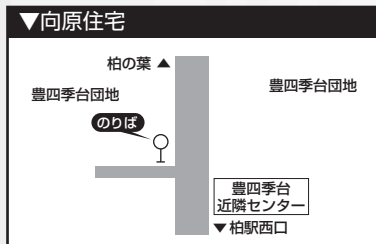

10,000円(770円×15枚)

ご利用方法についてのご案内

羽田空港ゆきにご乗車の場合

- ●現金または回数券でのお支払い
  乗車時に運賃箱へお支払いください。
- ●交通系ICカードでのお支払い(バス利用特典サービス対象外)
  乗車時に運賃箱に設置したカード読取部にタッチしてください。

柏駅西口ゆきにご乗車の場合

- ●現金でのお支払い
  予め各ターミナルにあります、自動券売機またはバス乗車券取扱いカウンターにて、乗車券をお買い求めのうえ、乗車時に乗務員にお渡しください。
- ●交通系ICカードでのお支払い(バス利用特典サービス対象外)
  - a.自動券売機 乗車希望便をご指定のうえ、乗車券をお買い求めください。
  - b.バス乗車券取扱いカウンター 乗車希望便をご指定のうえ、交通系ICカードで乗車する旨をお申し出いただき、「時刻指定券」をお受け取りください。乗車時に「時刻指定券」を乗務員に手渡し、運賃箱に設置したカード読取部にタッチしてください。
- ●回数券でのお支払い
  バス乗車券取扱いカウンターで回数券ご利用の旨と時刻をお申し出いただき、お渡しする乗車券を回数券と一緒に乗車時に運賃箱へお支払いください。

その他ご案内

- ※当バスは高速乗合バス(路線バス)です。
- ※平日朝・夕の自然渋滞や行楽シーズン等、道路事情により延着する場合がありますので、余裕をもってご利用ください。
- ※満席の場合は、ご乗車になれません。立席は、車両の乗車定員並びに高速道路を運行する関係上、お受けできませんので、予めご了承ください。また、正座席が満席の場合は、補助席をご利用頂きますので、予めご了承ください。なお、その場合であっても運賃は同一です。
- ※小児運賃は、6歳から12歳の小学生に適用されます。なお、6歳未満であっても、座席を占有する場合は原則として小児運賃を申し受けます。
- ※手荷物につきましては、お客様ご自身で車内へお持ちください。スーツケース等の大きな手荷物については、床下のトランクルームに収納可能ですが、紛失、盗難、破損等につきましては、その責は一切負いかねますので予めご了承ください。また、危険物の持ち込みは、かたくお断りいたします。
- ※バスでご乗車中は、携帯電話はマナーモードに設定し、通話はお控えください。また、バスの車内は禁煙です。
- ※着席時、シートベルトの着用をお願いいたします。
- ※遅延等で発生した損害等については、運行会社はその責は一切負いかねますので、予めご了承ください。
- ※羽田空港においては、航空保安検査が強化されており、手荷物検査に大変時間がかかる場合がございますので、時間に余裕をもって空港に到着されますようご案内申し上げます。

のりば・羽田空港 各ターミナルのご案内

※ICこのマークは交通系ICカード全国相互利用のシンボルマークです。