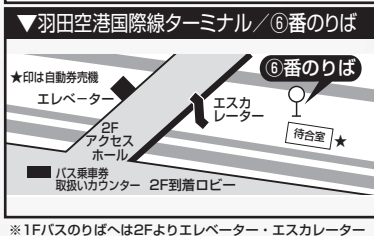

10,000円(770円×15枚)

ご利用方法についてのご案内

羽田空港ゆきにご乗車の場合

- ●現金または回数券でのお支払い
  乗車時に運賃箱へお支払いください。
- ●交通系ICカードでのお支払い(バス利用特典サービス対象外)
  乗車時に運賃箱に設置したカード読取部にタッチしてください。

柏駅西口ゆきにご乗車の場合

- ●現金でのお支払い
  予め各ターミナルにあります、自動券売機またはバス乗車券取扱いカウンターにて、乗車券をお買い求めのうえ、乗車時に乗務員にお渡しください。
- ●交通系ICカードでのお支払い(バス利用特典サービス対象外)
  - a.自動券売機 乗車希望便をご指定のうえ、乗車券をお買い求めください。
  - b.バス乗車券取扱いカウンター 乗車希望便をご指定のうえ、交通系ICカードで乗車する旨をお申し出いただき、「時刻指定券」をお受け取りください。乗車時に「時刻指定券」を乗務員に手渡し、運賃箱に設置したカード読取部にタッチしてください。
- ●回数券でのお支払い
  バス乗車券取扱いカウンターで回数券ご利用の旨と時刻をお申し出いただき、お渡しする乗車券を回数券と一緒に乗車時に運賃箱へお支払いください。

その他ご案内

- ※当バスは高速乗合バス(路線バス)です。
- ※平日朝・夕の自然渋滞や行楽シーズン等、道路事情により延着する場合がありますので、余裕をもってご利用ください。
- ※満席の場合は、ご乗車になれません。立席は、車両の乗車定員並びに高速道路を運行する関係上、お受けできませんので、予めご了承ください。また、正座席が満席の場合は、補助席をご利用頂きますので、予めご了承ください。なお、その場合であっても運賃は同一です。
- ※小児運賃は、6歳から12歳の小学生に適用されます。なお、6歳未満であっても、座席を占有する場合は原則として小児運賃を申し受けます。
- ※手荷物につきましては、お客様ご自身で車内へお持ちください。スーツケース等の大きな手荷物については、床下のトランクルームに収納可能ですが、紛失、盗難、破損等につきましては、その責は一切負いかねますので予めご了承ください。また、危険物の持ち込みは、かたくお断りいたします。
- ※バスでご乗車中は、携帯電話はマナーモードに設定し、通話はお控えください。また、バスの車内は禁煙です。
- ※着席時、シートベルトの着用をお願いいたします。
- ※遅延等で発生した損害等については、運行会社はその責は一切負いかねますので、予めご了承ください。
- ※羽田空港においては、航空保安検査が強化されており、手荷物検査に大変時間がかかる場合がございますので、時間に余裕をもって空港に到着されますようご案内申し上げます。

のりば・羽田空港 各ターミナルのご案内

※ICこのマークは交通系ICカード全国相互利用のシンボルマークです。