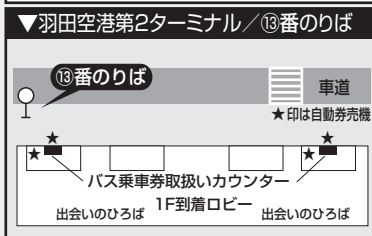

10,000円(770円×15枚)

ご利用方法についてのご案内

羽田空港ゆきにご乗車の場合

- ●現金または回数券でのお支払い
  乗車時に運賃箱へお支払いください。
- ●交通系ICカードでのお支払い(バス利用特典サービス対象外)
  乗車時に運賃箱に設置したカード読取部にタッチしてください。

柏駅西口ゆきにご乗車の場合

- ●現金でのお支払い
  予め各ターミナルにあります、自動券売機またはバス乗車券取扱いカウンターにて、乗車券をお買い求めのうえ、乗車時に乗務員にお渡しください。
- ●交通系ICカードでのお支払い(バス利用特典サービス対象外)
  - a.自動券売機 乗車希望便をご指定のうえ、乗車券をお買い求めください。
  - b.バス乗車券取扱いカウンター 乗車希望便をご指定のうえ、交通系ICカードで乗車する旨をお申し出いただき、「時刻指定券」をお受け取りください。乗車時に「時刻指定券」を乗務員に手渡し、運賃箱に設置したカード読取部にタッチしてください。
- ●回数券でのお支払い
  バス乗車券取扱いカウンターで回数券ご利用の旨と時刻をお申し出いただき、お渡しする乗車券を回数券と一緒に乗車時に運賃箱へお支払いください。

その他ご案内

- ※当バスは高速乗合バス(路線バス)です。
- ※平日朝・夕の自然渋滞や行楽シーズン等、道路事情により延着する場合がありますので、余裕をもってご利用ください。
- ※満席の場合は、ご乗車になれません。立席は、車両の乗車定員並びに高速道路を運行する関係上、お受けできませんので、予めご了承ください。また、正座席が満席の場合は、補助席をご利用頂きますので、予めご了承ください。なお、その場合であっても運賃は同一です。
- ※小児運賃は、6歳から12歳の小学生に適用されます。なお、6歳未満であっても、座席を占有する場合は原則として小児運賃を申し受けます。
- ※手荷物につきましては、お客様ご自身で車内へお持ちください。スーツケース等の大きな手荷物については、床下のトランクルームに収納可能ですが、紛失、盗難、破損等につきましては、その責は一切負いかねますので予めご了承ください。また、危険物の持ち込みは、かたくお断りいたします。
- ※バスでご乗車中は、携帯電話はマナーモードに設定し、通話はお控えください。また、バスの車内は禁煙です。
- ※着席時、シートベルトの着用をお願いいたします。
- ※遅延等で発生した損害等については、運行会社はその責は一切負いかねますので、予めご了承ください。
- ※羽田空港においては、航空保安検査が強化されており、手荷物検査に大変時間がかかる場合がございますので、時間に余裕をもって空港に到着されますようご案内申し上げます。

のりば・羽田空港 各ターミナルのご案内

※ICこのマークは交通系ICカード全国相互利用のシンボルマークです。