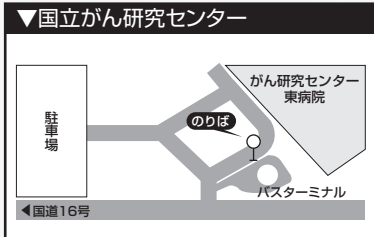

10,000円(770円×15枚)

ご利用方法についてのご案内

羽田空港ゆきにご乗車の場合

- ●現金または回数券でのお支払い
  乗車時に運賃箱へお支払いください。
- ●交通系ICカードでのお支払い(バス利用特典サービス対象外)
  乗車時に運賃箱に設置したカード読取部にタッチしてください。

柏駅西口ゆきにご乗車の場合

- ●現金でのお支払い
  予め各ターミナルにあります、自動券売機またはバス乗車券取扱いカウンターにて、乗車券をお買い求めのうえ、乗車時に乗務員にお渡しください。
- ●交通系ICカードでのお支払い(バス利用特典サービス対象外)
  - a.自動券売機 乗車希望便をご指定のうえ、乗車券をお買い求めください。
  - b.バス乗車券取扱いカウンター 乗車希望便をご指定のうえ、交通系ICカードで乗車する旨をお申し出いただき、「時刻指定券」をお受け取りください。乗車時に「時刻指定券」を乗務員に手渡し、運賃箱に設置したカード読取部にタッチしてください。
- ●回数券でのお支払い
  バス乗車券取扱いカウンターで回数券ご利用の旨と時刻をお申し出いただき、お渡しする乗車券を回数券と一緒に乗車時に運賃箱へお支払いください。

その他ご案内

- ※当バスは高速乗合バス(路線バス)です。
- ※平日朝・夕の自然渋滞や行楽シーズン等、道路事情により延着する場合がありますので、余裕をもってご利用ください。
- ※満席の場合は、ご乗車になれません。立席は、車両の乗車定員並びに高速道路を運行する関係上、お受けできませんので、予めご了承ください。また、正座席が満席の場合は、補助席をご利用頂きますので、予めご了承ください。なお、その場合であっても運賃は同一です。
- ※小児運賃は、6歳から12歳の小学生に適用されます。なお、6歳未満であっても、座席を占有する場合は原則として小児運賃を申し受けます。
- ※手荷物につきましては、お客様ご自身で車内へお持ちください。スーツケース等の大きな手荷物については、床下のトランクルームに収納可能ですが、紛失、盗難、破損等につきましては、その責は一切負いかねますので予めご了承ください。また、危険物の持ち込みは、かたくお断りいたします。
- ※バスでご乗車中は、携帯電話はマナーモードに設定し、通話はお控えください。また、バスの車内は禁煙です。
- ※着席時、シートベルトの着用をお願いいたします。
- ※遅延等で発生した損害等については、運行会社はその責は一切負いかねますので、予めご了承ください。
- ※羽田空港においては、航空保安検査が強化されており、手荷物検査に大変時間がかかる場合がございますので、時間に余裕をもって空港に到着されますようご案内申し上げます。

のりば・羽田空港 各ターミナルのご案内

※ICこのマークは交通系ICカード全国相互利用のシンボルマークです。