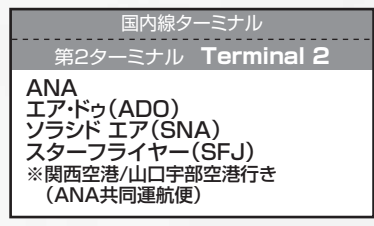

10,000円(770円×15枚)

ご利用方法についてのご案内

羽田空港ゆきにご乗車の場合

- ●現金または回数券でのお支払い
  乗車時に運賃箱へお支払いください。
- ●交通系ICカードでのお支払い(バス利用特典サービス対象外)
  乗車時に運賃箱に設置したカード読取部にタッチしてください。

柏駅西口ゆきにご乗車の場合

- ●現金でのお支払い
  予め各ターミナルにあります、自動券売機またはバス乗車券取扱いカウンターにて、乗車券をお買い求めのうえ、乗車時に乗務員にお渡しください。
- ●交通系ICカードでのお支払い(バス利用特典サービス対象外)
  - a.自動券売機 乗車希望便をご指定のうえ、乗車券をお買い求めください。
  - b.バス乗車券取扱いカウンター 乗車希望便をご指定のうえ、交通系ICカードで乗車する旨をお申し出いただき、「時刻指定券」をお受け取りください。乗車時に「時刻指定券」を乗務員に手渡し、運賃箱に設置したカード読取部にタッチしてください。
- ●回数券でのお支払い
  バス乗車券取扱いカウンターで回数券ご利用の旨と時刻をお申し出いただき、お渡しする乗車券を回数券と一緒に乗車時に運賃箱へお支払いください。

その他ご案内

- ※当バスは高速乗合バス(路線バス)です。
- ※平日朝・夕の自然渋滞や行楽シーズン等、道路事情により延着する場合がありますので、余裕をもってご利用ください。
- ※満席の場合は、ご乗車になれません。立席は、車両の乗車定員並びに高速道路を運行する関係上、お受けできませんので、予めご了承ください。また、正座席が満席の場合は、補助席をご利用頂きますので、予めご了承ください。なお、その場合であっても運賃は同一です。
- ※小児運賃は、6歳から12歳の小学生に適用されます。なお、6歳未満であっても、座席を占有する場合は原則として小児運賃を申し受けます。
- ※手荷物につきましては、お客様ご自身で車内へお持ちください。スーツケース等の大きな手荷物については、床下のトランクルームに収納可能ですが、紛失、盗難、破損等につきましては、その責は一切負いかねますので予めご了承ください。また、危険物の持ち込みは、かたくお断りいたします。
- ※バスでご乗車中は、携帯電話はマナーモードに設定し、通話はお控えください。また、バスの車内は禁煙です。
- ※着席時、シートベルトの着用をお願いいたします。
- ※遅延等で発生した損害等については、運行会社はその責は一切負いかねますので、予めご了承ください。
- ※羽田空港においては、航空保安検査が強化されており、手荷物検査に大変時間がかかる場合がございますので、時間に余裕をもって空港に到着されますようご案内申し上げます。

のりば・羽田空港 各ターミナルのご案内

※ICこのマークは交通系ICカード全国相互利用のシンボルマークです。