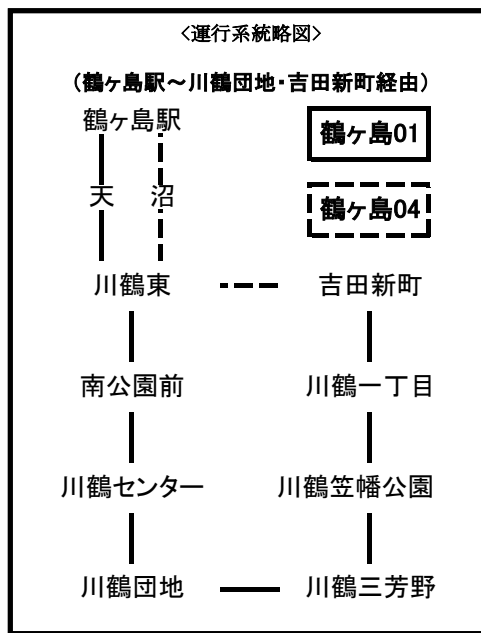

吉...吉田新町經由川鶴団地ゆき
伊...伊勢原5丁目ゆき(深夜バス)
深...川鶴団地ゆき(深夜バス)

鶴ヶ島駅 ⇒ 川鶴団地 行						
土休日						
時						
6	46	58				
7	10	24	35	48		
8	02	15	27	39		
9	01	27	39			
10	02	27	55			
11	10	25	38			
12	03	25	40	53		
13	18	40				
14	04	27	40	54		
15	09	26	40	54		
16	16	40	54			
17	09	24	46			
18	10	25	43	55		
19	13	24	42	54		
20	16	43	54			
21	10	32	45			
22	00	15	30	45		
23						
24						

吉...吉田新町經由川鶴団地ゆき
伊...伊勢原5丁目ゆき(深夜バス)

川鶴団地 ⇒ 鶴ヶ島駅 行						
土休日						
時						
5	52					
6	11	35	47	58		
7	10	22	35	50		
8	02	14	26	50		
9	13	27	51			
10	15	42	57			
11	13	25	51			
12	13	27	37			
13	07	27	52			
14	15	27	42	55		
15	14	27	42			
16	05	28	43	53		
17	07	35	58			
18	12	27	43	57		
19	10	29	40			
20	05	30	40	54		
21	21	34	45			
22	00	15	30			
23						