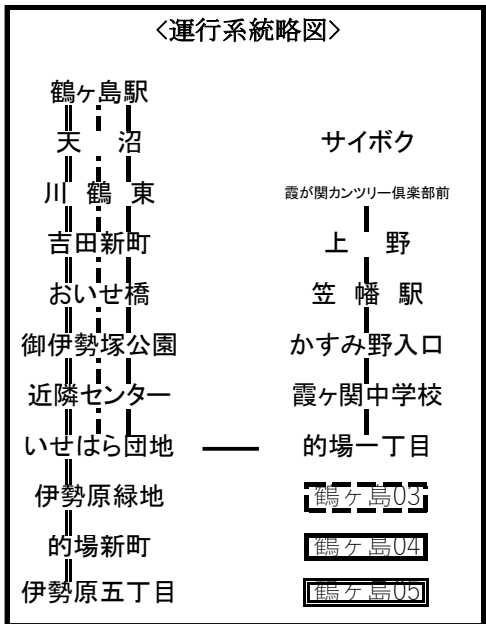

鶴ヶ島駅～いせはら団地・サイボク 線 東武バスウエスト ポケット時刻表 (発車・通過予定時刻表)

2019年3月16日時刻変更

鶴ヶ島駅 ⇒ いせはら団地・サイボク 行	
平日	
時	
6	
7	サ 23 43 53
8	11 24 40
9	06 20 サ 34 58
10	11 28 サ 43
11	04 サ 24
12	10 サ 37 56
13	サ 28
14	18 37 サ 45
15	10 38 サ 53
16	10 39
17	03 12 24 サ 40
18	00 15 30 48
19	02 16 36 47
20	02 28 55
21	21 47
22	15 47
23	16

無印・・・いせはら団地行
サ・・・サイボク行(いせはら団地経由)

鶴ヶ島駅 ⇒ いせはら団地・サイボク 行	
土休日	
時	
6	
7	20 サ 38 49
8	03 22 45 53
9	サ 20 サ 40
10	サ 00 15 サ 30
11	サ 00 サ 20 サ 41
12	09 サ 30
13	サ 00 サ 44
14	サ 07 58
15	サ 09 サ 22 サ 49
16	サ 26 39
17	サ 07 23 サ 50
18	10 26 45
19	13 24 42
20	12 42
21	12 42
22	15
23	

無印・・・いせはら団地行
サ・・・サイボク行(いせはら団地経由)

鶴ヶ島駅 ～ いせはら団地・サイボク バス時刻表

【2019年3月16日時刻変更】

<http://www.tobu-bus.com>
東武バスウエスト(株) 坂戸営業所
TEL 049-283-5279

いせはら団地 ⇒ 鶴ヶ島駅 行	
平日	
時	
5	51
6	10 24 39 52
7	07 23 37 56
8	09 24 53
9	06 20 40 58
10	15 25 50
11	10 33 57
12	17 41
13	12 32
14	21 32 57
15	24 35 55
16	20 45 55
17	09 25 43
18	00 16 32 41
19	03 18 33 48
20	15 40
21	08 34
22	02 34
23	03

無印・・・いせはら団地始発鶴ヶ島駅行
サイボク始発鶴ヶ島駅行(いせはら団地経由)

いせはら団地 ⇒ 鶴ヶ島駅 行	
土休日	
時	
5	
6	08 34
7	03 20 33 48
8	07 28 40
9	06 26 46 58
10	11 31 44 56
11	21 51
12	17 38
13	25 56
14	41
15	05 35
16	04 22 50
17	10 32 36 53
18	08 27 56
19	07 27 57
20	27 57
21	27
22	00
23	

無印・・・いせはら団地始発鶴ヶ島駅行
サイボク始発鶴ヶ島駅行(いせはら団地経由)

笠幡駅 ⇒ サイボク 行	
平日	土休日
時	
7	38
8	
9	49
10	58
11	39
12	52
13	43
14	
15	00
16	08
17	55
18	

無印・・・サイボク行

定期券発売所

- 坂戸営業所 9:00～17:30
  TEL: 049-283-5279(坂戸車庫バス停)
- トラベルサービス 7:30～20:00
  TEL: 049-226-9150(川越駅 EQUA2階)
- 二輪館鈴喜 10:00～20:00
  TEL: 049-231-6955

川越団地バス停近く ※水曜休業

サイボク ⇒ 鶴ヶ島駅 行	
平日	土休日
時	
8	05
9	
10	09
11	17
12	01
13	16
14	05
15	19
16	27
17	
18	23
19	02

無印・・・鶴ヶ島駅行(いせはら団地経由)

吉田新町 ⇒ 鶴ヶ島駅 行	
平日	土休日
時	
5	54
6	13 27 42 55
7	10 26 40 59
8	12 27 56
9	09 23 43
10	01 18 28 53
11	13 36
12	00 20 44
13	15 35
14	24 35
15	00 27 38 58
16	23 48 58
17	12 28 46
18	03 19 35 44
19	06 21 36 51
20	18 43
21	11 37
22	05 37
23	06

無印・・・いせはら団地始発鶴ヶ島駅行
サイボク始発鶴ヶ島駅行(いせはら団地経由)