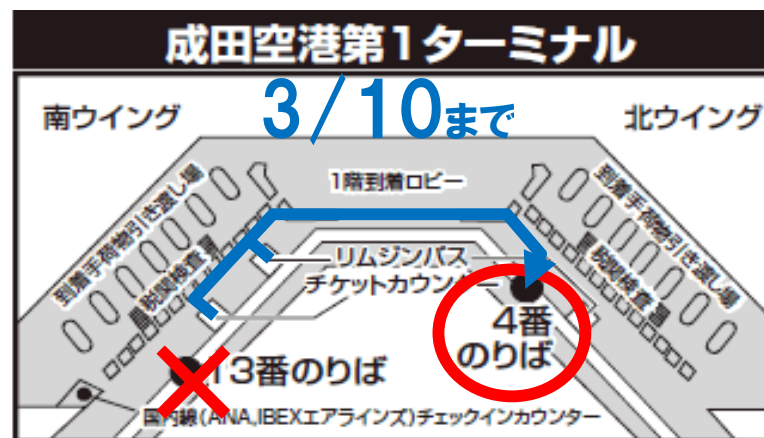

停留所上屋改修工事に伴う 「成田空港第1ターミナル南ウイング」停留所休止のお知らせ

※工事期間中は「第1ターミナル北ウイング」停留所からのご利用をお願いいたします。

11/12～
3/10まで

※工事終了予定が決まりました(2019年2月22日追記)

日頃より空港連絡バスをご利用いただきまして誠にありがとうございます。

2018年11月12日～2019年3月10日の期間、停留所上屋改修工事に伴い「成田空港第1ターミナル南ウイング(⑬番のりば)」停留所を休止いたします。工事期間中は「第1ターミナル北ウイング(④番のりば)」停留所からのご利用をお願いいたします。ご利用のお客様にはご迷惑をおかけいたしますが、ご注意のうえご利用ください。

「成田空港第1ターミナル南ウイング(⑬番のりば)」

停留所に停車しない路線

- 新越谷・草加・八潮～成田空港線
- ふじみ野・志木・朝霞台～成田空港線

※ご利用の際は到着ロビー内リムジンバスチケットカウンターで乗車券をお買い求めのうえのりばにお越しください。

お問い合わせ先

- 【 新越谷・草加・八潮線 】 東武バスセントラル(株)草加営業事務所 TEL048-936-1531
- 【 ふじみ野・志木・朝霞台線 】 東武バスウエスト(株)新座営業事務所 TEL048-477-3934