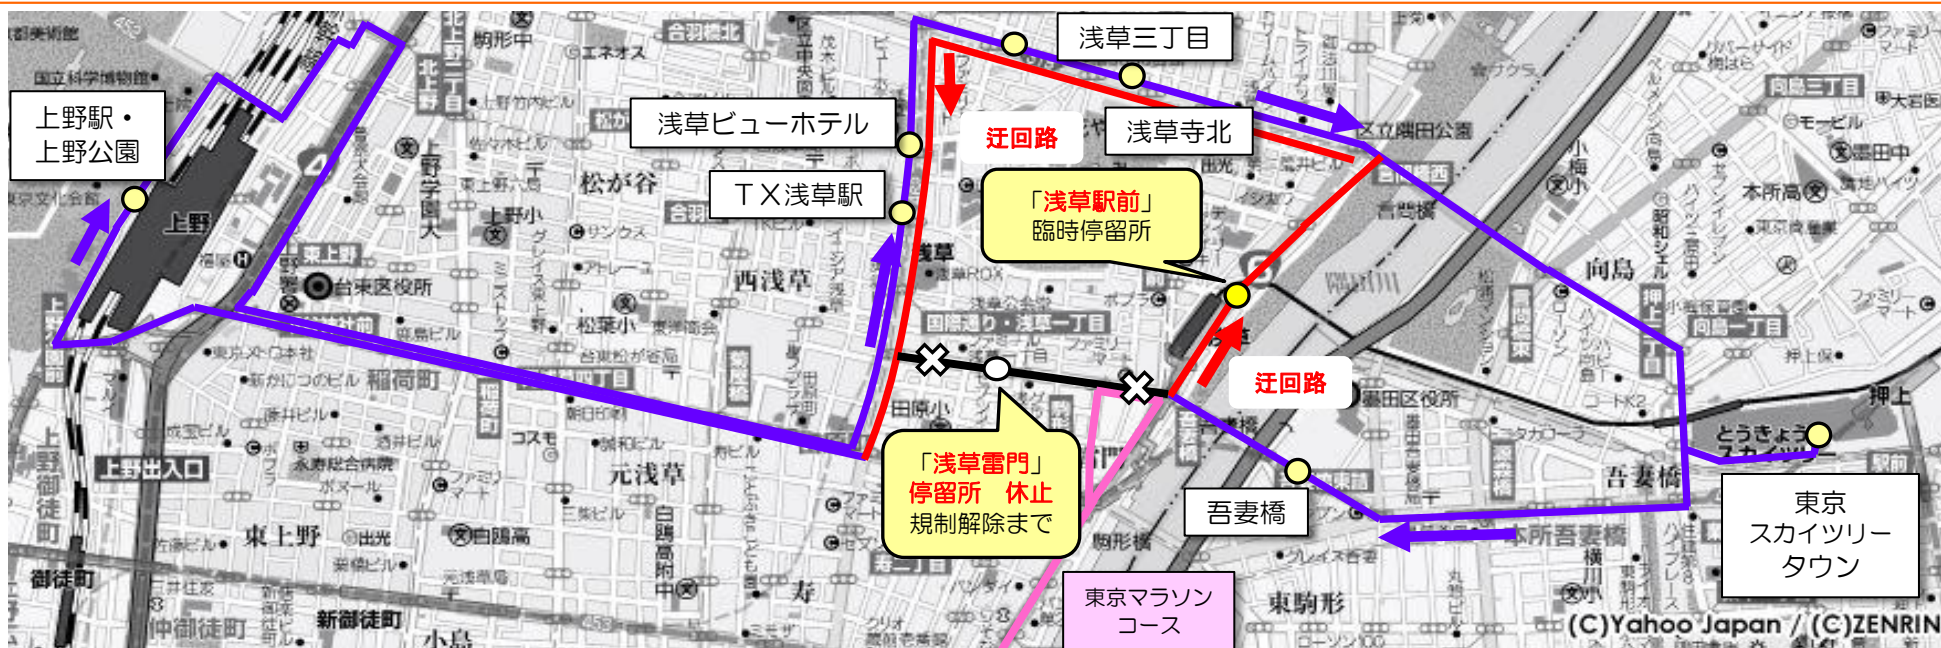

スカイツリーシャトル上野・浅草線 東京マラソン交通規制に伴う迂回運行のお知らせ

日時： 3月3日（日） 始発～交通規制解除まで（12：30目途）

迂回時間中は「浅草雷門」停留所は休止となり、「吾妻橋」～「上野駅・上野公園」間を迂回運行いたします。

代替停留所として「**[臨時]浅草駅前（東北急行）**」停留所を設置いたします。

※当日は、交通規制により大幅な遅延が予想されます。ご利用のお客様には大変ご迷惑をおかけいたしますが、お時間には余裕をもってご利用いただきますようお願いいたします。なお、当日の状況により上記内容に変更が生じる場合がございます。