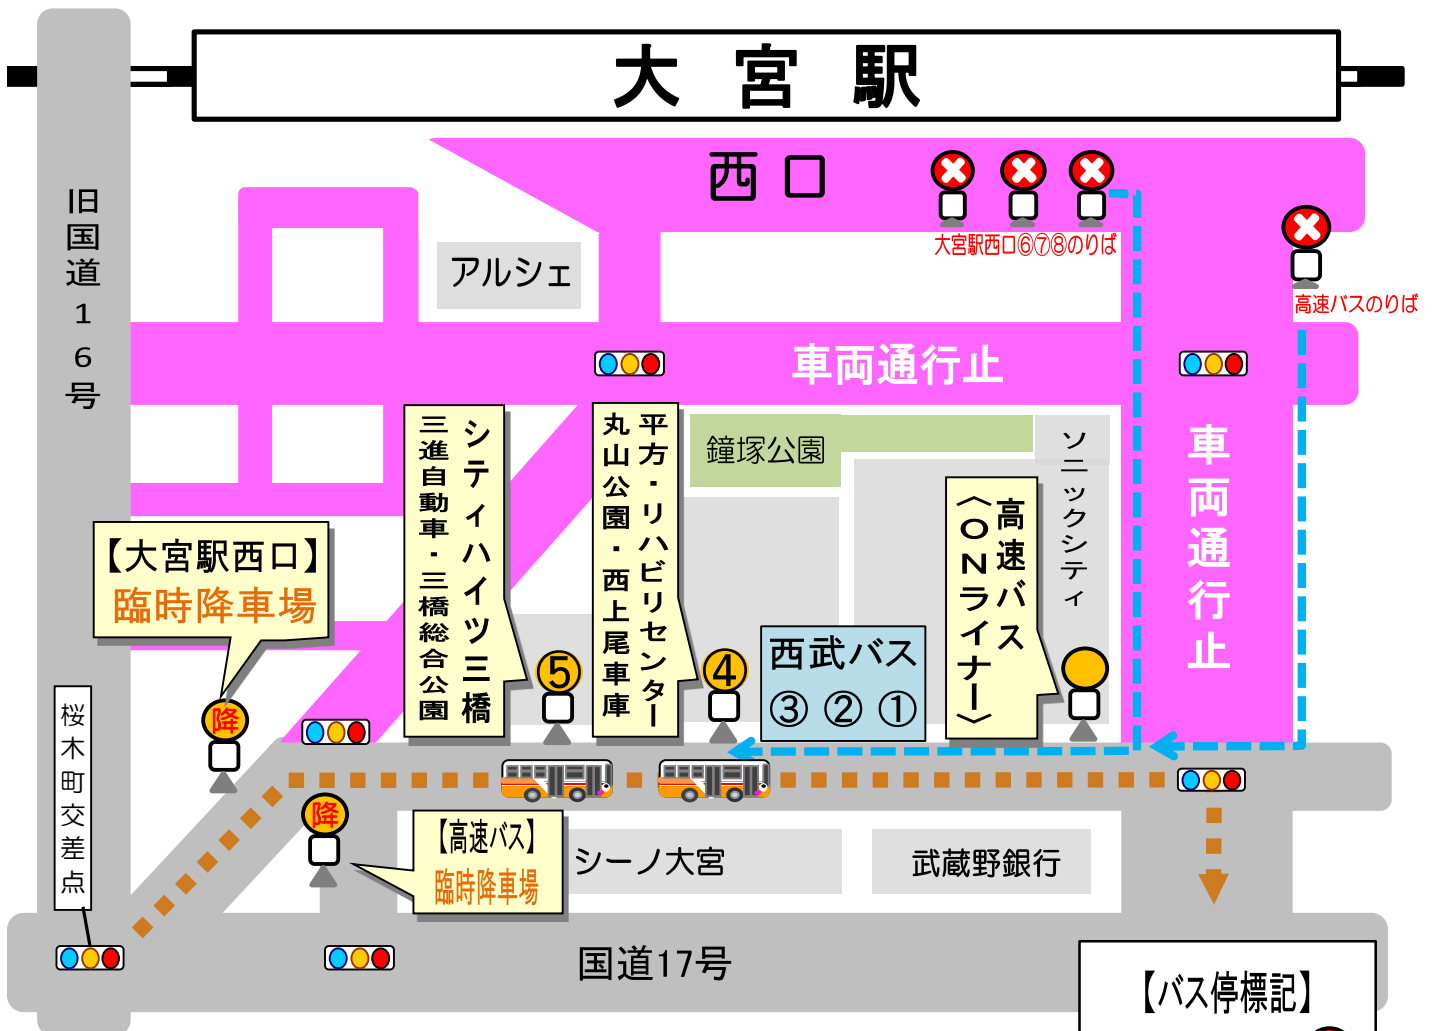

スパークカーニバル開催に伴う路線バスの運行について

2019年8月1日(木)の『スパークカーニバル』開催に伴う交通規制により、17時から22時まで下図のとおり大宮駅西口バスのりばを変更いたします。(臨時バス停まで徒歩約5分)

また、大幅な遅延が発生する場合がございます。お客様には、大変ご迷惑をおかけいたしますが、ご了承くださいませようお願いいたします。

大宮駅西口臨時のりば

のりば	系統	行先
④	大60 大62 大65	平方・リハビリセンター・丸山公園・西上尾車庫
⑤	大61 大68 大69	シティハイツ三橋・三進自動車・三橋総合公園
高速バス	ONライナー	成田空港

※ 東京ディズニーシー19:10発は臨時降車場にて降車となります。

【バス停標記】

休止バス停…

臨時バス停…

【お問い合わせ】
東武バスウエスト(株)
大宮営業事務所
Tel.048-665-2681
上尾営業所
Tel.048-725-1044