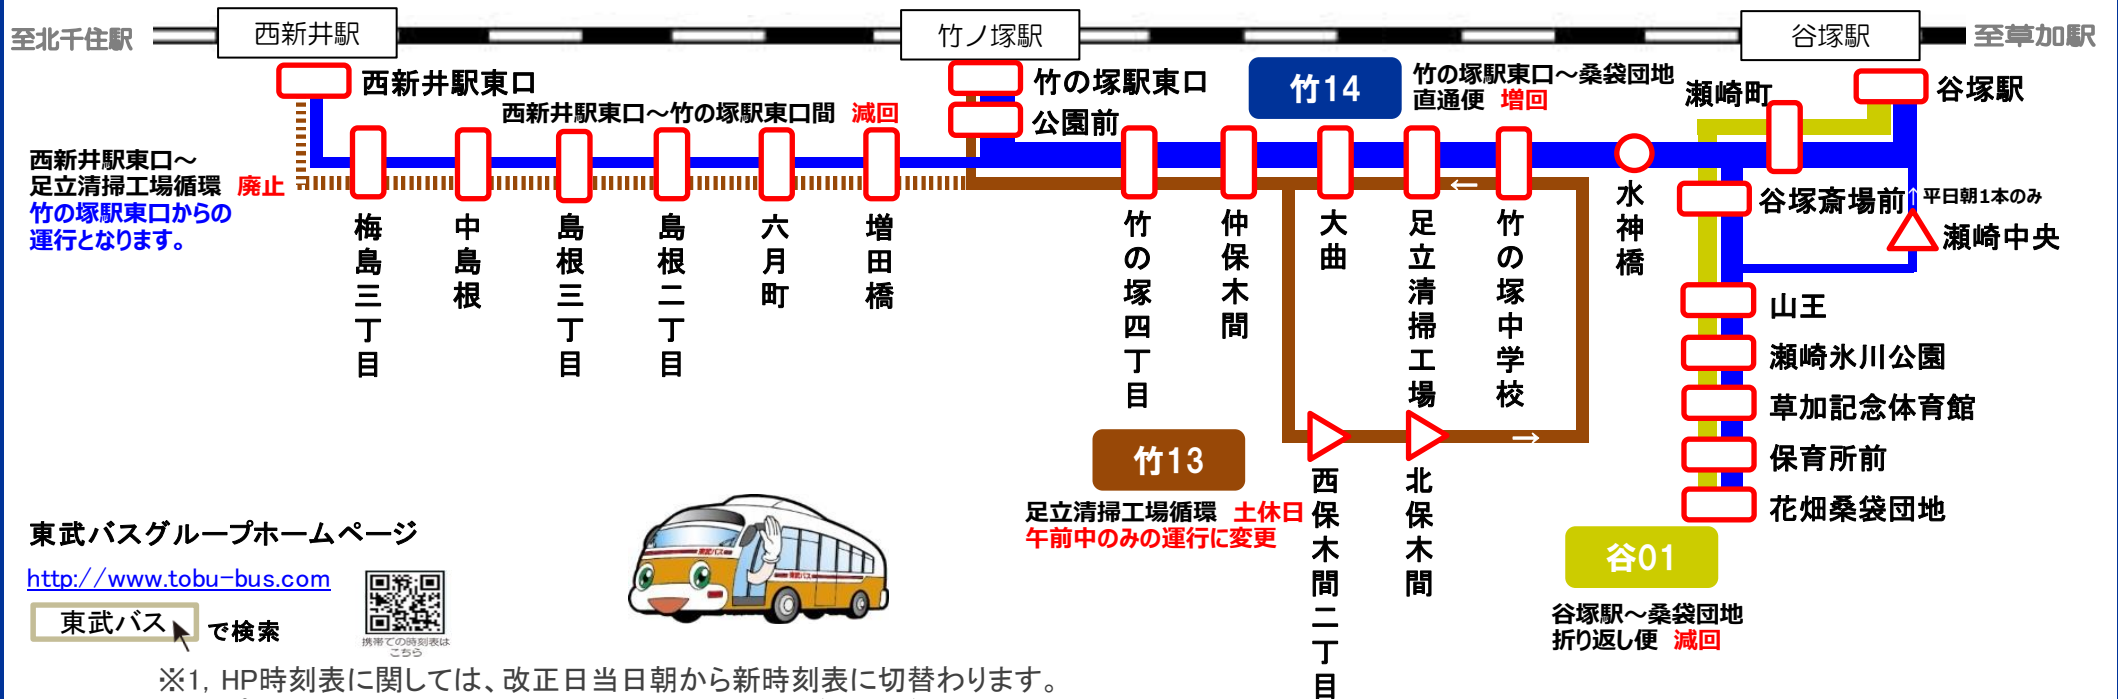

**[谷01] 谷塚駅～花畑桑袋団地線・[竹14] 西新井駅東口～竹の塚駅東口～谷塚駅～花畑桑袋団地線
[竹13] 竹の塚駅東口～足立清掃工場循環 運行回数・時刻変更**

のお知らせ

日頃より東武バスをご利用いただきまして誠にありがとうございます。

2019年7月29日(月)より下記の内容にて運行回数および時刻を変更いたします。
ご利用のお客様におかれましては、お間違いの無いようご注意ください。

7/29(月)改正

- [竹14]竹の塚駅東口～谷塚駅～花畑桑袋団地間を増回し、[谷01]谷塚駅折り返し便を減回いたします。
- [竹14]竹の塚駅東口～中島根～西新井駅東口間を減回いたします。
- [竹13]足立清掃工場循環は土休日の午前中のみでの運行とし、竹の塚駅東口から運行いたします。

東武バスグループホームページ

<http://www.tobu-bus.com>

東武バス で検索

※1, HP時刻表に関しては、改正日当日朝から新時刻表に切替わります。
※2, ポケット時刻表は、HPの時刻改正お知らせからダウンロード可能です。

※改正後の運行時刻につきましては、停留所に掲出してある時刻表、またはHP^(※1)、ポケット時刻表^(※2)をご覧ください。

お問合せ 草加営業事務所 TEL048-936-1531 FAX048-936-1532 まで

東武バスセントラル