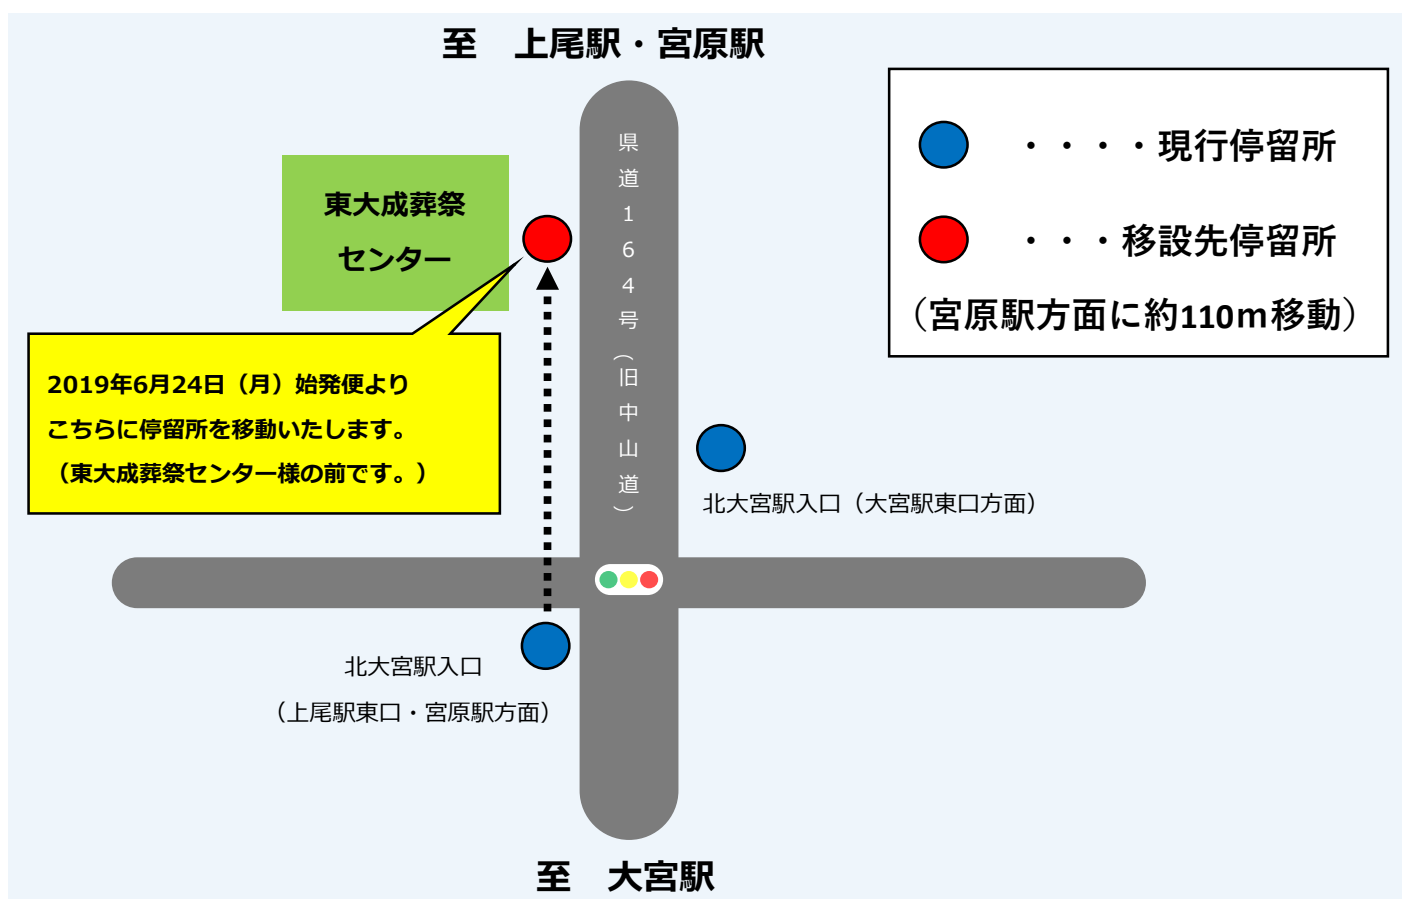

大42系統・45系統・51系統・53系統・77系統☒ ☒  
「北大宮駅入口」停留所（上尾駅東口・宮原駅東口方面）  
の移設について

いつも東武バスをご利用いただきまして誠にありがとうございます。

2019年6月24日（月）より「北大宮駅入口」停留所（上尾駅・宮原駅方面）を宮原駅方面に約110m移設いたします。

ご利用のお客様には大変ご不便をおかけいたしますが、ご理解ご協力のほど、よろしくお願い申し上げます。

停留所： 「北大宮駅入口」停留所（上尾駅・宮原駅方面）

移設日： 2019年6月24日（月）始発便～

※北大宮駅入口停留所（大宮駅方面）につきましては、移設はございません。