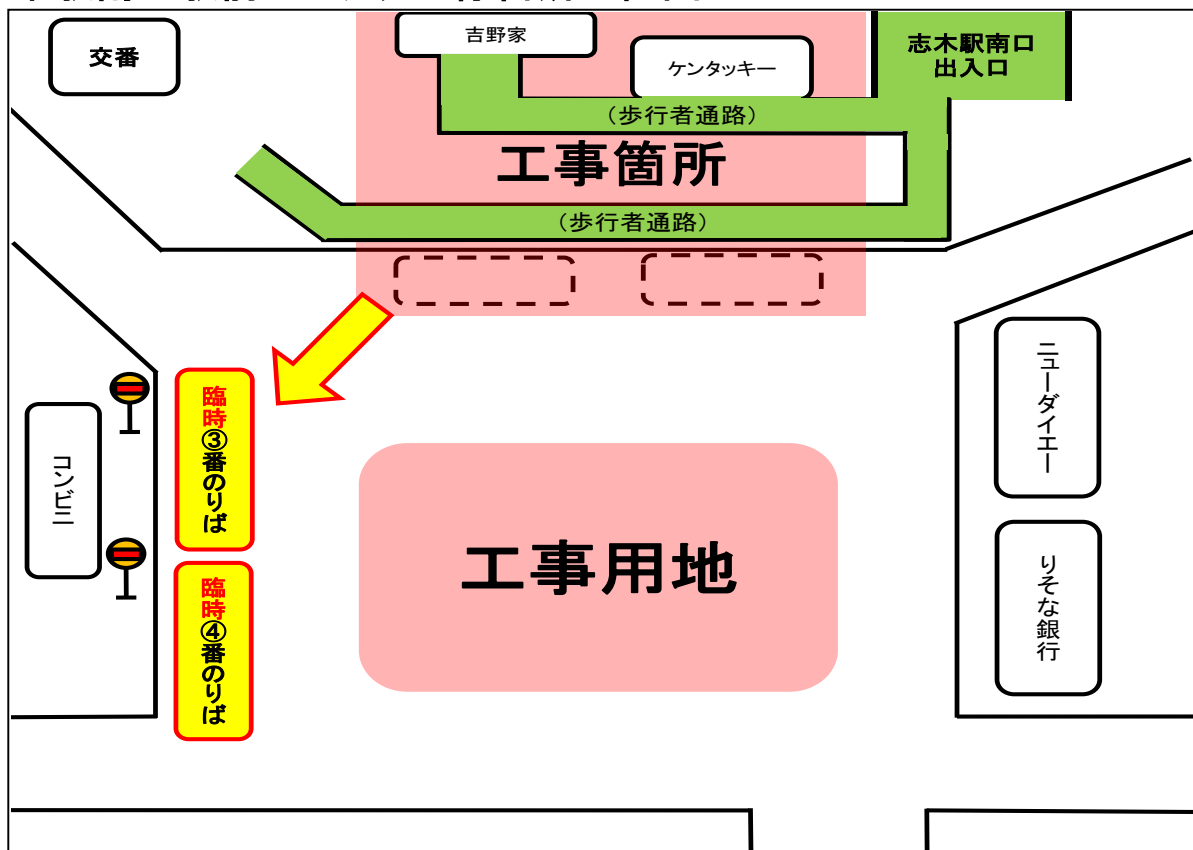

「志木駅南口」③④番のりばの移動について

(空港連絡バス、スカイツリーシャトル、一般路線バスの乗降場所の変更)

いつも東武バスをご利用いただきまして誠にありがとうございます。

2019年5月13日(月)より志木駅南口ロータリーの改修工事に伴い、**志木駅南口3番のりばおよび4番のりば**は下図のとおり臨時のりばへ移動いたします。

大変ご迷惑をおかけいたしますが、あらかじめご承知くださいますようお願いいたします。

● 期間: 2019年5月13日(月)始発便～2019年11月頃(予定)まで

● 対象路線

③番のりば	【志31】	新座団地 行き
④番のりば	【朝04】【志26】	新座車庫 行き
	【朝04】	朝霞駅東口 行き
	【空港連絡バス】	羽田空港 行き・成田空港 行き 東京スカイツリータウン 行き

● 志木駅南口駅前ロータリー 停留所配置図

● お問い合わせ 東武バスウエスト(株)新座営業事務所 TEL:048-477-3934 FAX:048-477-3912