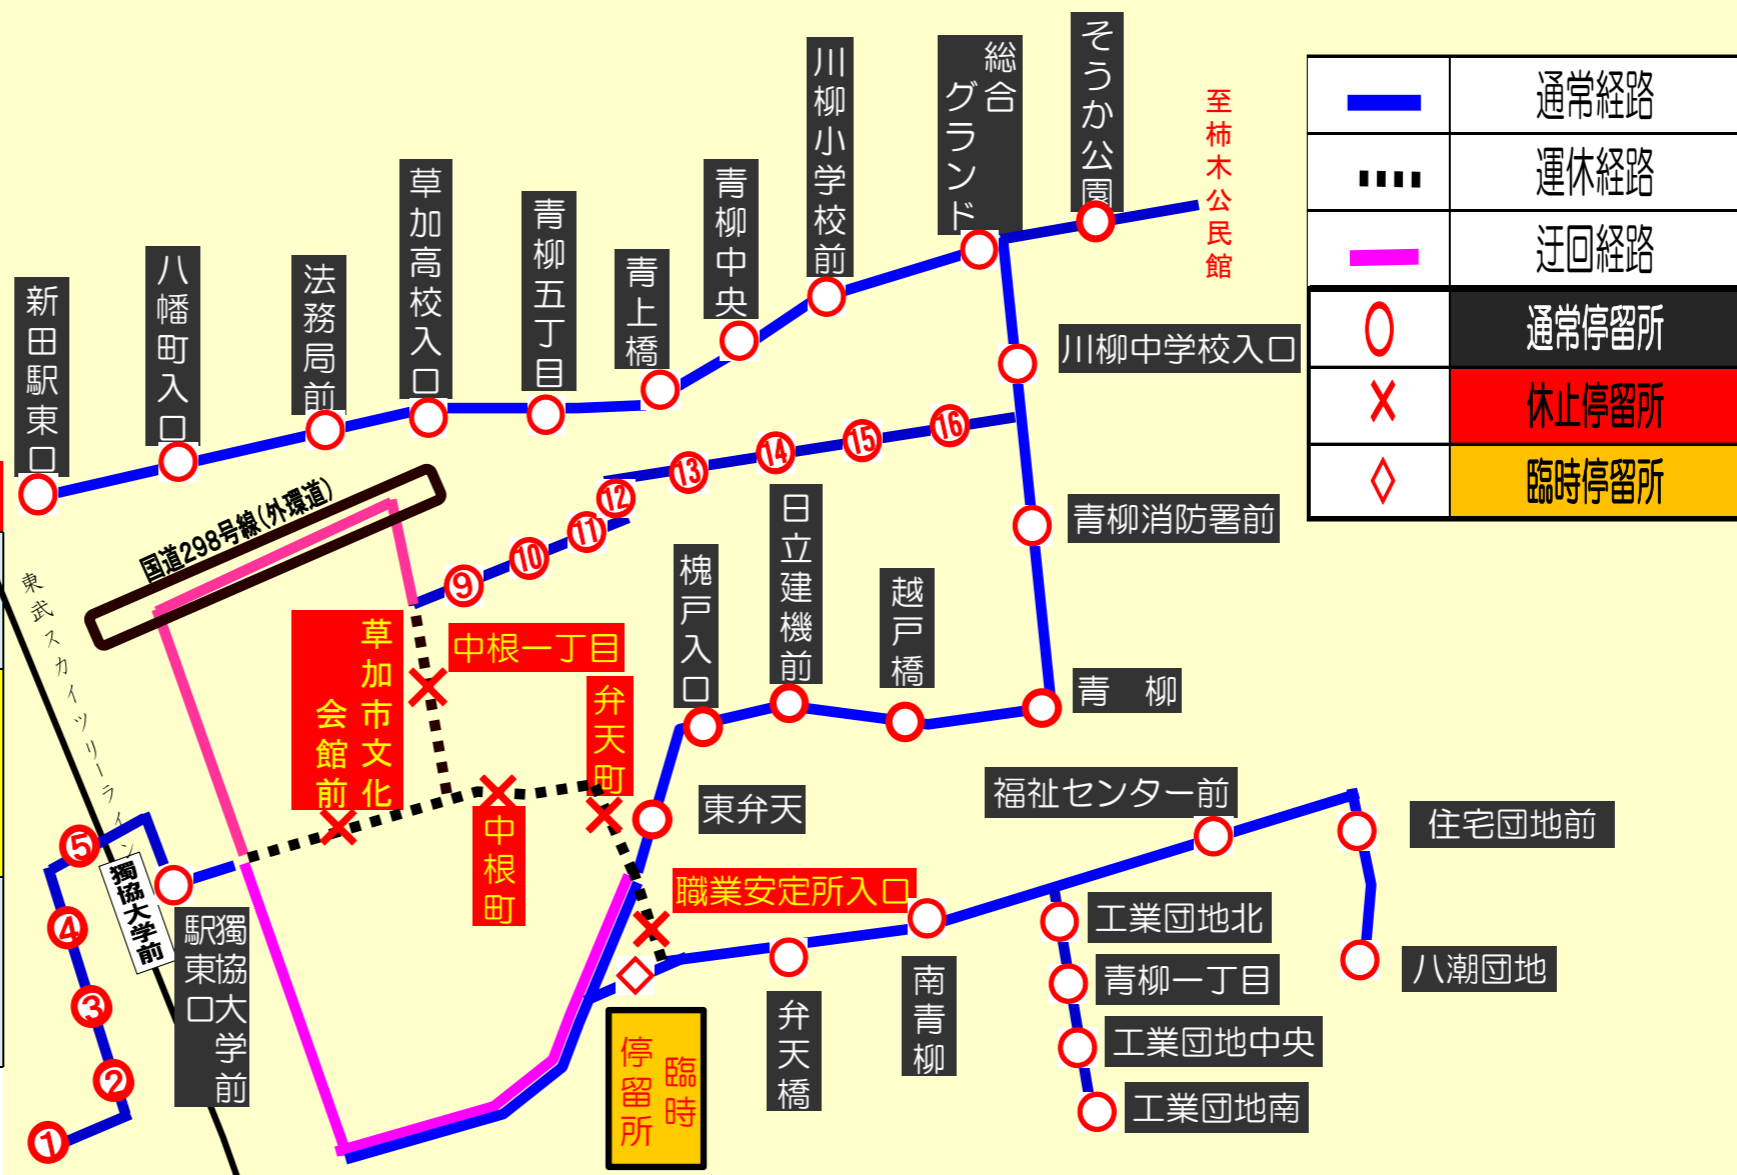

2019年3月10日(日)8時45分～10時30分まで

草加松原太鼓橋ロードレース大会2019開催に伴う路線バス迂回運行・運休について

ル リ ポ リ ク ン バ ス 北 東 ル ト 停 留 所 名 称	①	草加市立病院
	②	草加三丁目
	③	男女土橋南
	④	松原西口公園
	⑤	栄小学校
	⑨	中根二丁目
	⑩	八幡郵便局
	⑪	八幡小学校
	⑫	草加高校
	⑬	青柳四丁目
	⑭	ふれあい公園
	⑮	あおやぎ保育園
	⑯	川柳文化センター

※ご利用のお客様へ※

※獨協大学前駅東口停留所は通常どおりご利用になれます。

※(草加市文化会館前)・(中根町)・(弁天町)・(職業安定所入口)・(中根一丁目)の各停留所は、規制中すべてのバスが迂回の為停車いたしません。

※(松原32・松原33)獨協大学前駅東口⇄八潮団地・工業団地南線の途中弁天二丁目交差点付近に臨時停留所を設置いたします。

ご利用のお客様におかれましては、ご不便をおかけしますが、何卒ご了承頂きますようお願い申し上げます。

お問い合わせ先

東武バスセントラル(株)

草加営業事務所 TEL 048-936-1531

FAX 048-936-1532

系統別運行体制		
松原32	獨協大学前駅東口 ～八潮団地	獨協大学前駅東口発 9:02～9:47発まで迂回運行 八潮団地発 8:55～10:09発まで迂回運行
松原33	獨協大学前駅東口 ～工業団地南	獨協大学前駅東口発 8:45～10:05発まで迂回運行 工業団地南発 8:40～9:45発まで迂回運行
松原36	獨協大学前駅東口 ～新田駅東口	獨協大学前駅東口発 9:05～10:10発まで迂回運行 新田駅東口発 8:30～10:10発まで迂回運行
パリポリくんバス 北東ルート	草加市立病院 ～柿木公民館	草加市立病院発 8:45発・9:25発・9:50発迂回運行 柿木公民館発 8:40発・9:05発・9:30発迂回運行

※上記以外の系統は通常運行となりますが、道路混雑の影響により時間通り運行できない場合がございます。