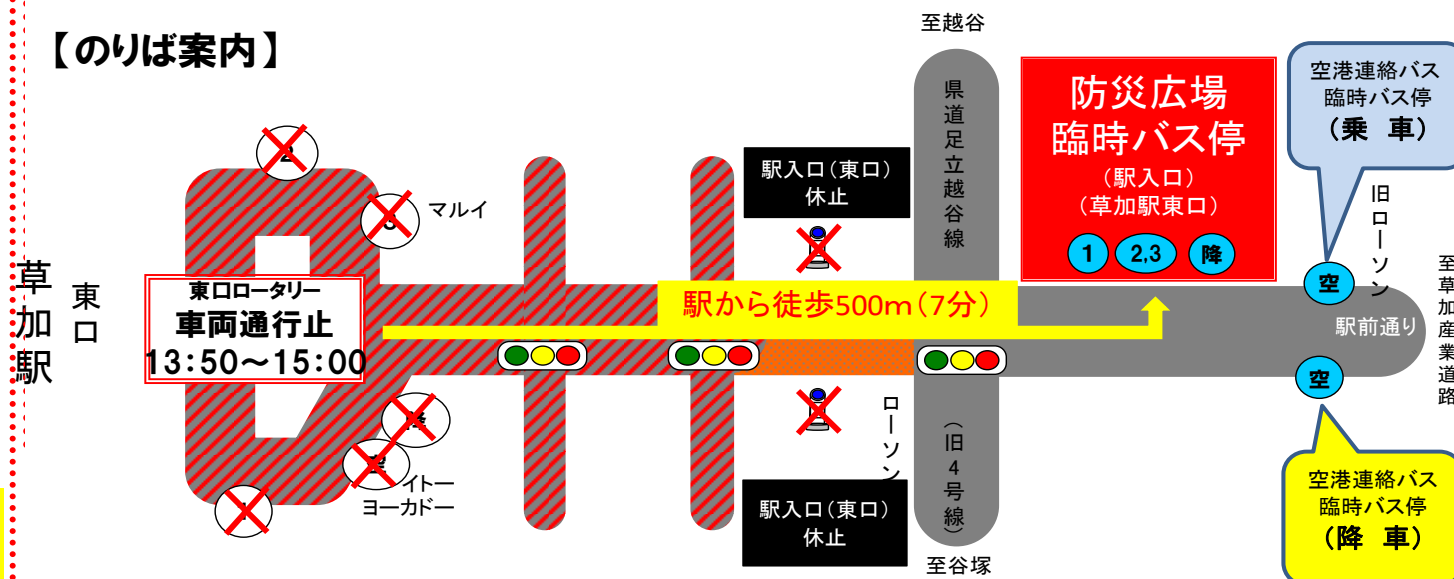

2019年10月6日(日) 13時50分～15時00分まで

草加駅東口・駅入口(東口)発着のバスは、

草加宿場まつり交通規制に伴い、

駅前通り500m東側にある防災広場から発着いたします。

ご利用のお客様にはご迷惑をおかけいたしますが、何卒ご了承のうえご利用いただきますようお願い申し上げます。

【対象系統】

- [草加01]草加駅東口～柳之宮～八潮駅北口線
- [草加03]草加駅東口～伊草団地～八潮駅北口線
- [草加04]草加駅東口～八潮市役所～八潮駅北口線
- [草加05]草加駅東口～木曾根～八潮駅南口線
- [草加06]草加駅東口～八潮中央総合病院～八潮駅北口線
- [草加09]草加駅東口～八潮団地線
- [草加10]草加駅東口～稲荷五丁目線
- [草加17]草加駅東口～谷塚駅東口線
- [草加19]草加駅東口～手代町循環
- [空港連絡]新越谷駅・草加駅・八潮駅～羽田空港線
- [空港連絡]新越谷駅・草加駅・八潮駅～成田空港線

【空港連絡バスで臨時バス停発着便】

(乗車)成田14:55
(降車)羽田13:55、14:55

【のりば案内】

※当日は交通規制のため道路混雑が予想されます。このため、バスの運行に遅れが見込まれます。予めご了承ください。

お問い合わせは 草加営業事務所 TEL048-936-1531

八潮営業所 TEL048-996-0822

までどうぞ。

東武バスセントラル